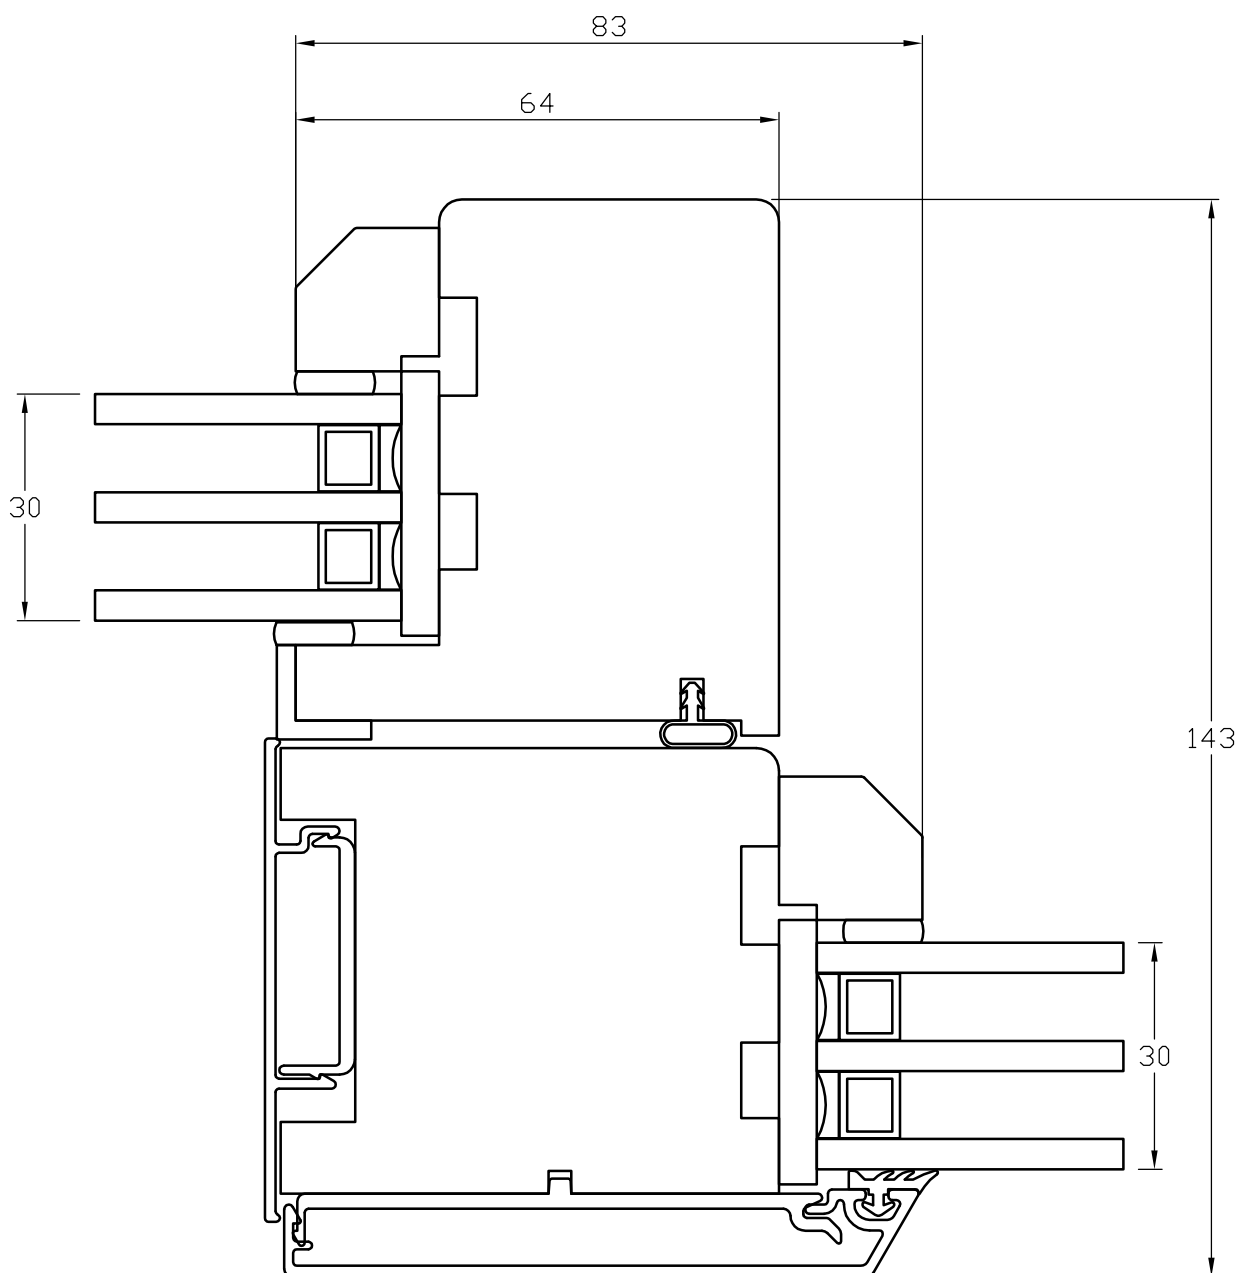

TANUMS FÖNSTER

DETALJ MÖTANDE BÄGAR		DETAIL	
TYP/TYPE TSD-ALUFUR		SKALA/SCALE 1:1	SIGN CA
DATUM/DATE 080523		FILNAMN/FILENAME	
REVIDERAD/REVISED 080523		TSD-Vinklad-Alu