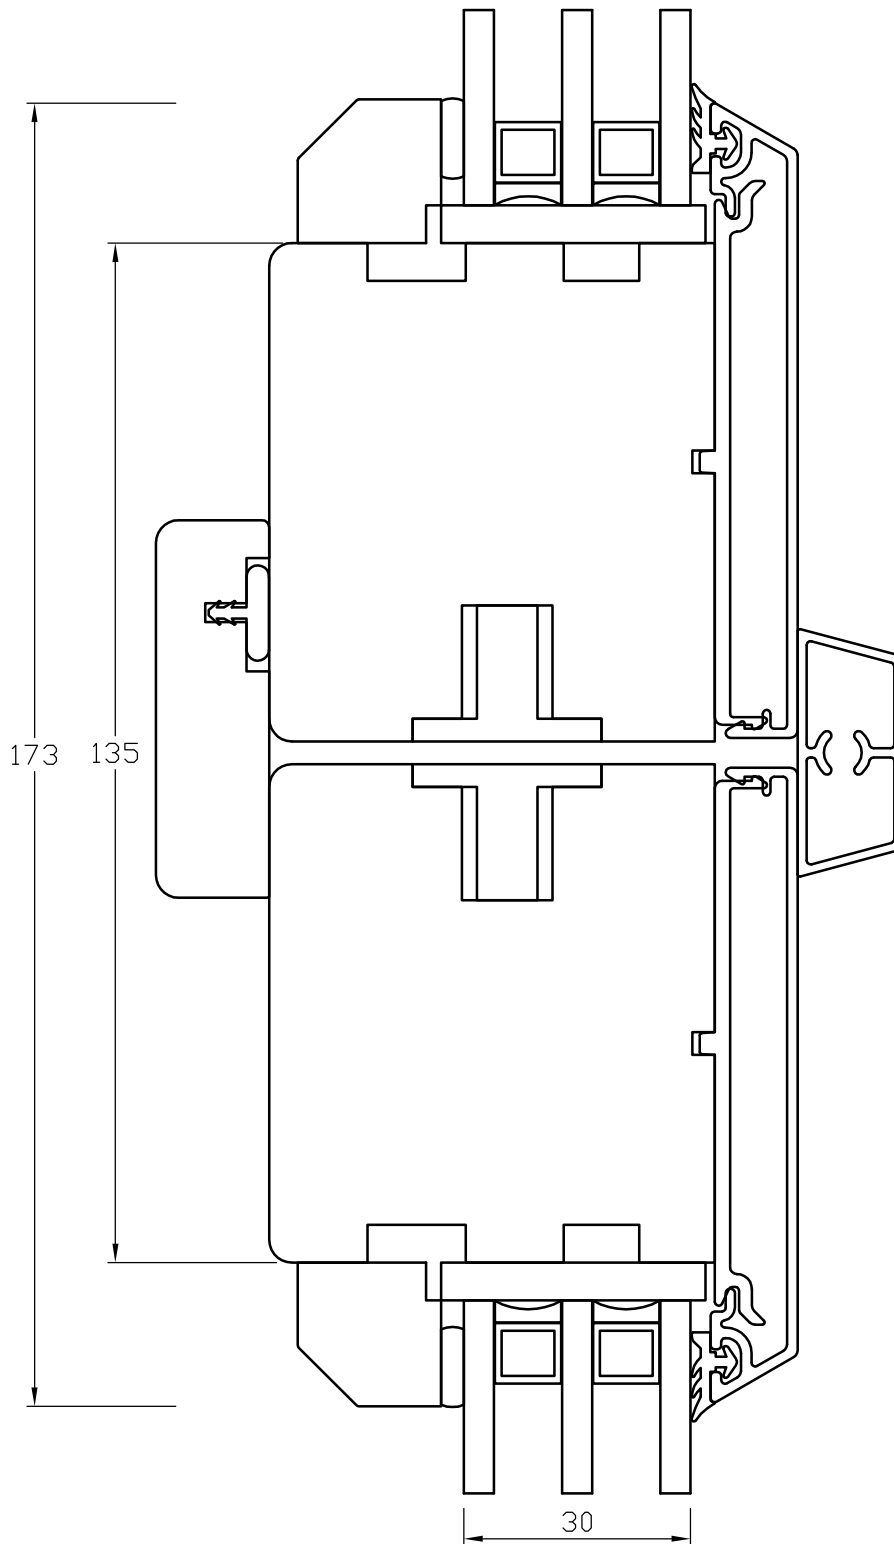

TANUMS FÖNSTER

DETALJ ÖVERSTYCKE		DETAIL	
TYP/TYPE TSD		SKALA/SCALE 1:1	SIGN CA
DATUM/DATE 080523		FILNAMN/FILENAME	
REVIDERAD/REVISED 080523		TSD-Vinklad-Alu	

TANUMS FÖNSTER

DETAILJ FAST SIDA		DETAIL	
TYP/TYPE TSD-ALUFUR		SKALA/SCALE 1:1	SIGN CA
DATUM/DATE 080523		FILNAMN/FILENAME	
REVIDERAD/REVISED 080523		TSD-Vinklåd-Alu	

TANUMS FÖNSTER

DETALJ LÄSSIDA		DETAIL	
TYP/TYPE TSD-ALUFUR		SKALA/SCALE 1:1	SIGN CA
DATUM/DATE 080523		FILNAMN/FILENAME	
REVIDERAD/REVISED 080523		TSD-Vinklad-Alu	

TANUMS FÖNSTER

DETALJ UNDERSTYCKE		DETAIL	
TYP/TYPE TSD		SKALA/SCALE 1:1	SIGN CA
DATUM/DATE 080523		FILNAMN/FILENAME	
REVIDERAD/REVISED 080523		TSD-Vinklad-Alu	

TANUMS FÖNSTER

DETALJ UNDERSTYCKE		DETAIL	
TYP/TYPE TSD		SKALA/SCALE 1:1	SIGN CA
DATUM/DATE 080523		FILNAMN/FILENAME	
REVIDERAD/REVISED 080523		TSD-Vinklåd-Alu	

TANUMS FÖNSTER

<small>DETAILJ</small> MÖTANDE BÄGAR		<small>DETAIL</small>	
<small>TYP/TYPE</small> TSD-ALUFUR		<small>SKALA/SCALE</small> 1:1	<small>SIGN</small> CA
<small>DATUM/DATE</small> 080523		<small>FILNAMN/FILENAME</small>	
<small>REVIDERAD/REVISED</small> 080523		TSD-Vinklad-Alu	