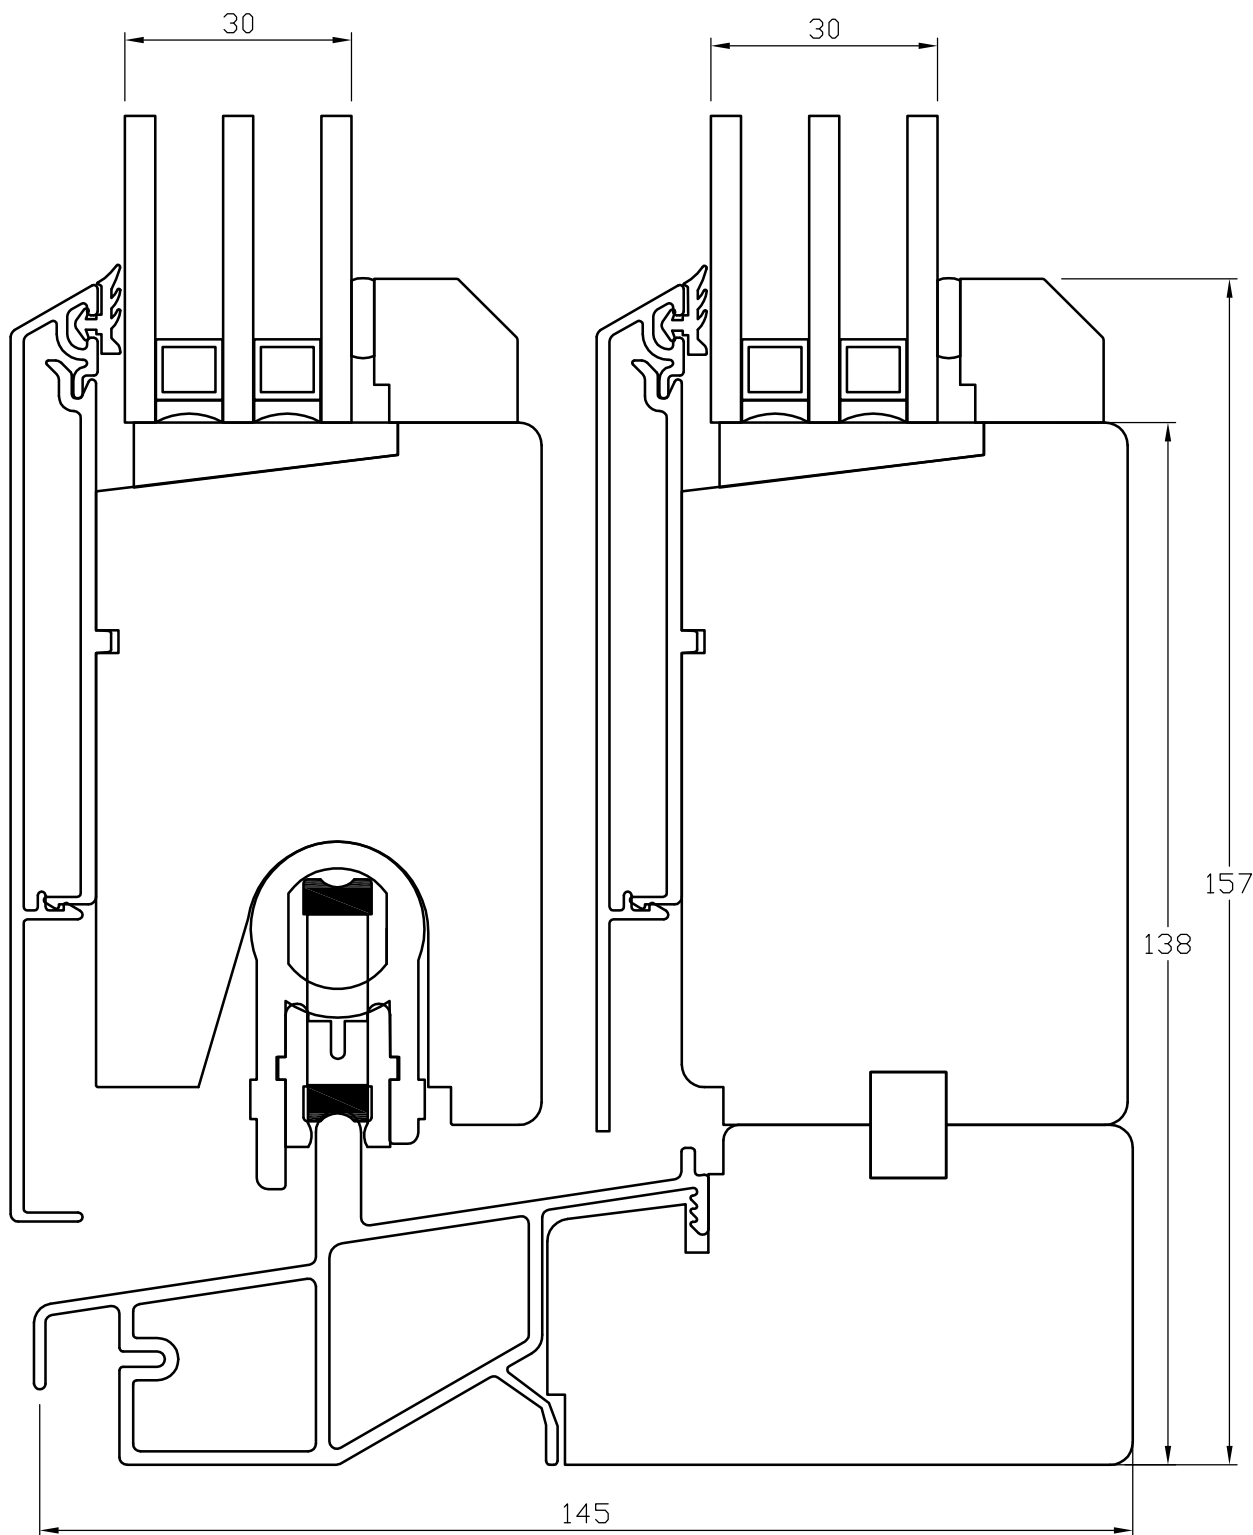

TANUMS FÖNSTER

DETALJ ÖVERSTYCKE		DETAIL	
TYP/TYPE TSD		SKALA/SCALE 1:1	SIGN CA
DATUM/DATE 080523		FILNAMN/FILENAME	
REVIDERAD/REVISED 080523		TSD-Vinklad-Alu	

TANUMS FÖNSTER

DETAILJ FAST SIDA		DETAIL	
TYP/TYPE TSD-ALUFUR		SKALA/SCALE 1:1	SIGN CA
DATUM/DATE 080523		FILNAMN/FILENAME	
REVIDERAD/REVISED 080523		TSD-Vinklåd-Alu	

TANUMS FÖNSTER

DETALJ LÄSSIDA		DETAIL	
TYP/TYPE TSD-ALUFUR		SKALA/SCALE 1:1	SIGN CA
DATUM/DATE 080523		FILNAMN/FILENAME	
REVIDERAD/REVISED 080523		TSD-Vinklad-Alu	

TANUMS FÖNSTER

DETALJ UNDERSTYCKE		DETAIL	
TYP/TYPE TSD		SKALA/SCALE 1:1	SIGN CA
DATUM/DATE 080523		FILNAMN/FILENAME	
REVIDERAD/REVISED 080523		TSD-Vinklad-Alu	