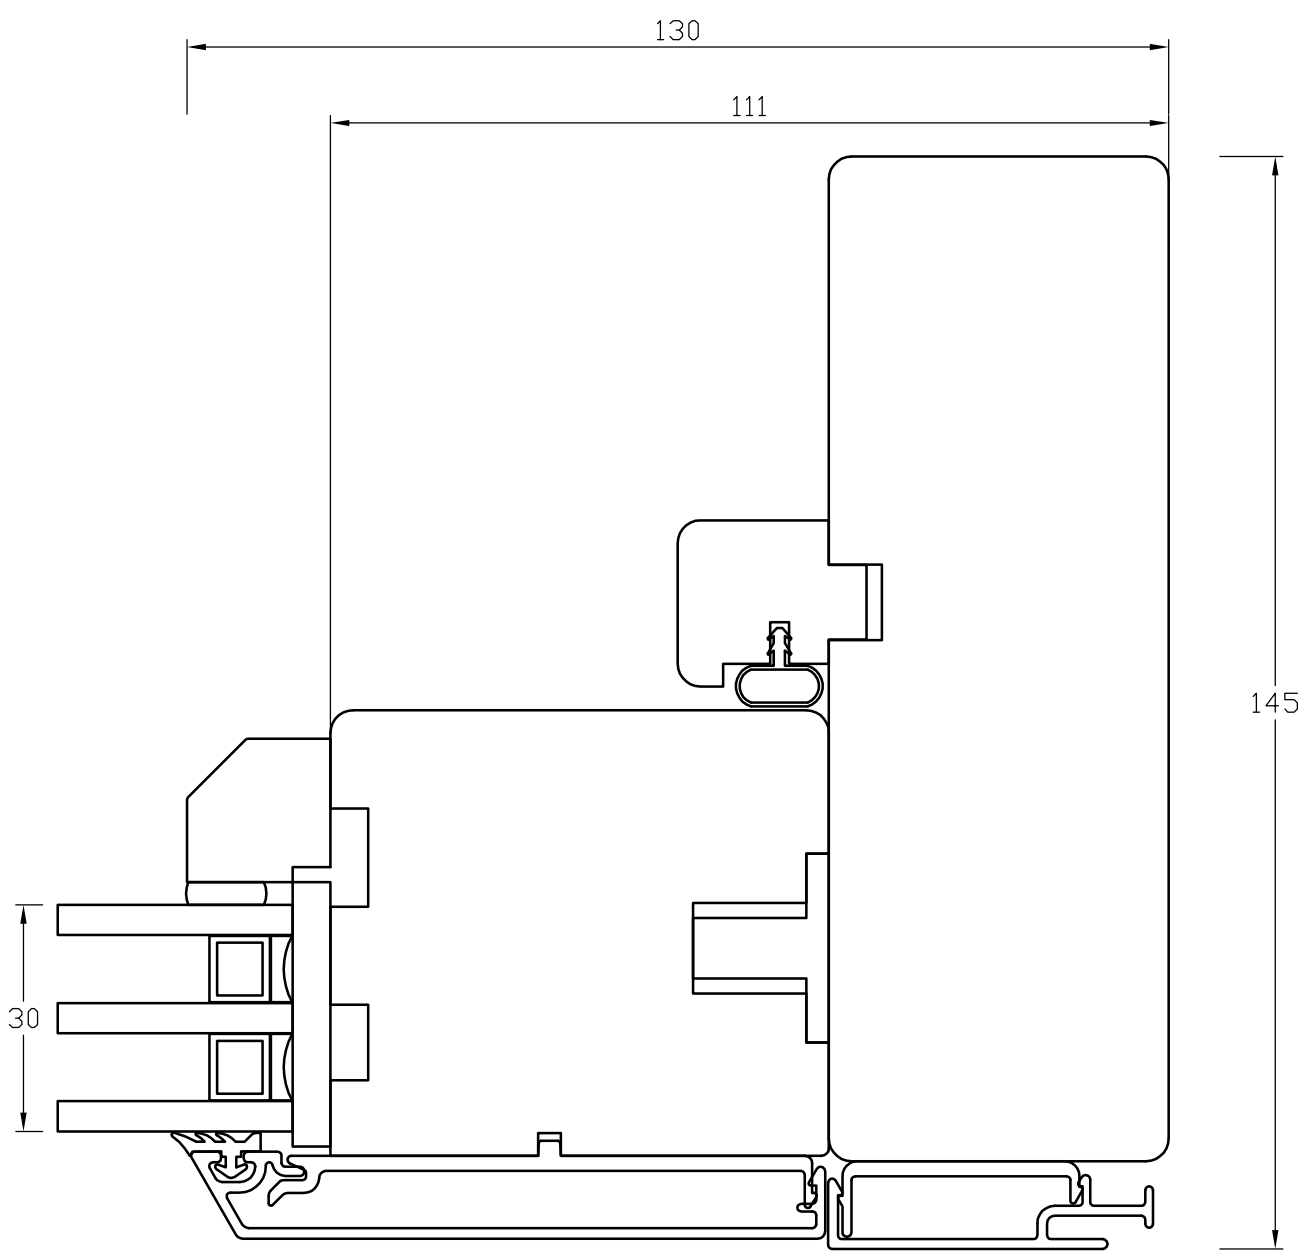

TANUMS FÖNSTER

DETALJ ÖVERSTYCKE		DETAIL	
TYP/TYPE TSD		SKALA/SCALE 1:1	SIGN CA
DATUM/DATE 080523		FILNAMN/FILENAME	
REVIDERAD/REVISED 080523		TSD-Vinklad-Alu	

TANUMS FÖNSTER

DETAILJ FAST SIDA		DETAIL	
TYP/TYPE TSD-ALUFUR		SKALA/SCALE 1:1	SIGN CA
DATUM/DATE 080523		FILNAMN/FILENAME	
REVIDERAD/REVISED 080523		TSD-Vinklåd-Alu	

TANUMS FÖNSTER

DETALJ LÄSSIDA		DETAIL	
TYP/TYPE TSD-ALUFUR		SKALA/SCALE 1:1	SIGN CA
DATUM/DATE 080523		FILNAMN/FILENAME	
REVIDERAD/REVISED 080523		TSD-Vinklad-Alu	

TANUMS FÖNSTER

DETALJ UNDERSTYCKE		DETAIL	
TYP/TYPE TSD		SKALA/SCALE 1:1	SIGN CA
DATUM/DATE 080523		FILNAMN/FILENAME	
REVIDERAD/REVISED 080523		TSD-Vinklad-Alu	

TANUMS FÖNSTER

DETALJ UNDERSTYCKE		DETAIL	
TYP/TYPE TSD		SKALA/SCALE 1:1	SIGN CA
DATUM/DATE 080523		FILNAMN/FILENAME	
REVIDERAD/REVISED 080523		TSD-Vinklåd-Alu	

TANUMS FÖNSTER

<small>DETAILJ</small> MÖTANDE BÄGAR		<small>DETAIL</small>	
<small>TYP/TYPE</small> TSD-ALUFUR		<small>SKALA/SCALE</small> 1:1	<small>SIGN</small> CA
<small>DATUM/DATE</small> 080523		<small>FILNAMN/FILENAME</small>	
<small>REVIDERAD/REVISED</small> 080523		TSD-Vinklad-Alu	