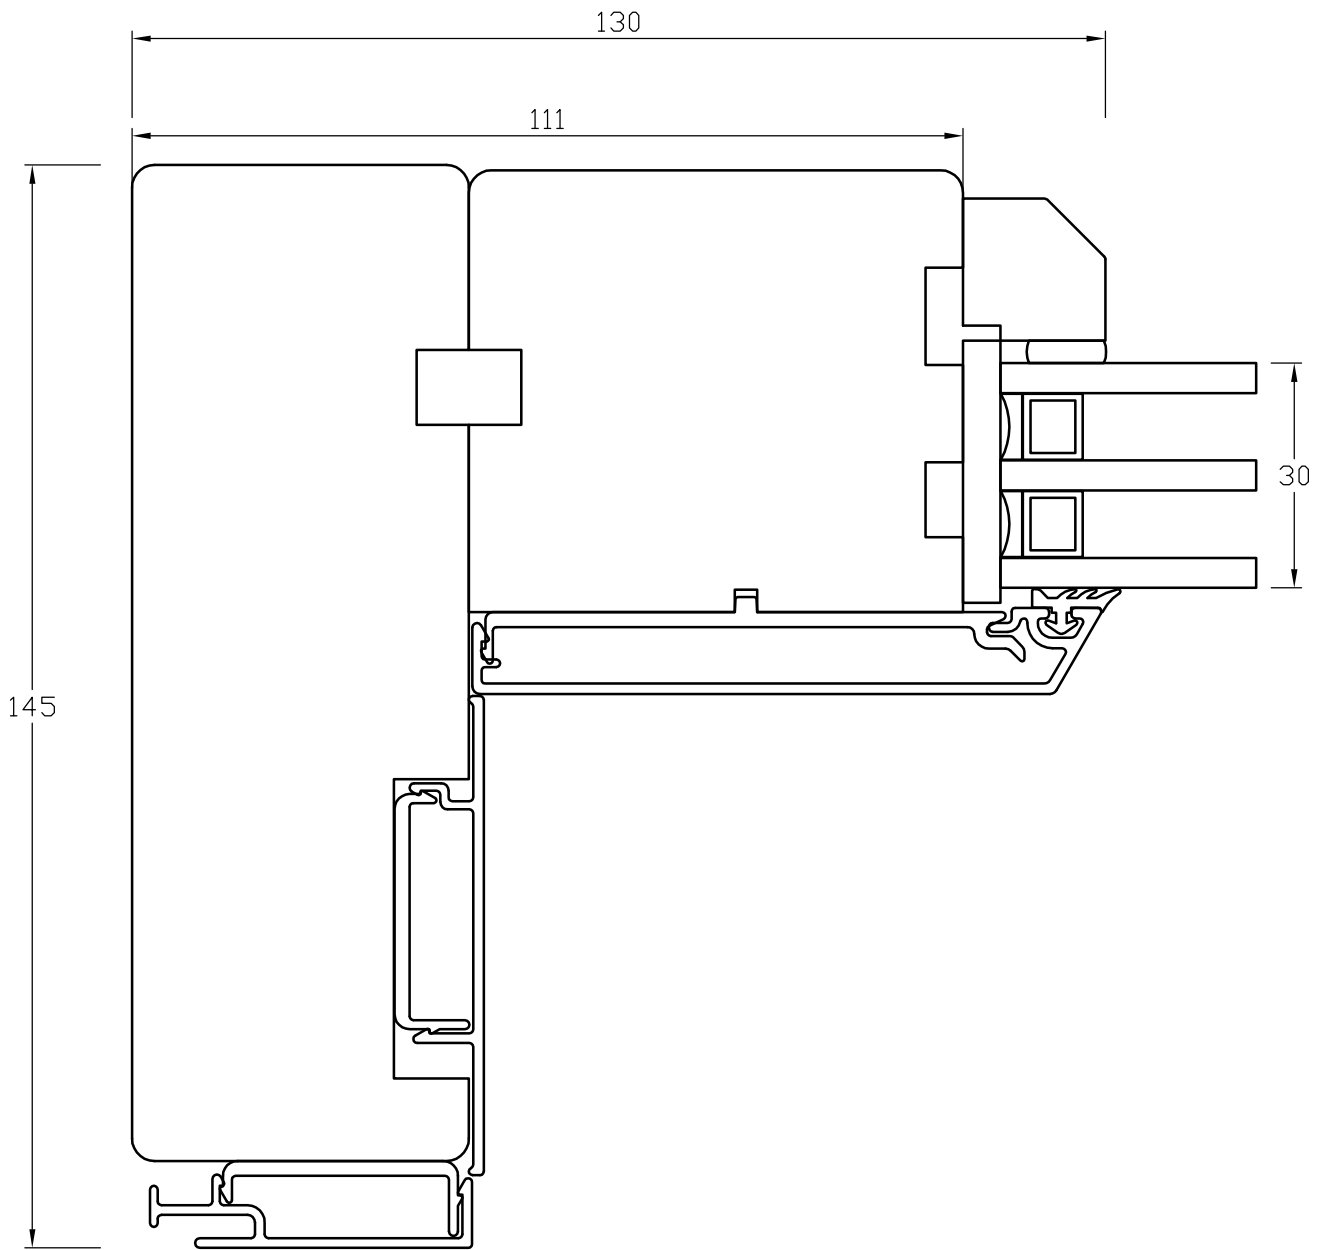

TANUMS FÖNSTER

DETALJ ÖVERSTYCKE		DETAIL	
TYP/TYPE TSD		SKALA/SCALE 1:1	SIGN CA
DATUM/DATE 080523		FILNAMN/FILENAME	
REVIDERAD/REVISED 080523		TSD-Vinklad-Alu	

TANUMS FÖNSTER

DETAILJ FAST SIDA		DETAIL	
TYP/TYPE TSD-ALUFUR		SKALA/SCALE 1:1	SIGN CA
DATUM/DATE 080523		FILNAMN/FILENAME	
REVIDERAD/REVISED 080523		TSD-Vinklåd-Alu	

TANUMS FÖNSTER

DETALJ LÄSSIDA		DETAIL	
TYP/TYPE TSD-ALUFUR		SKALA/SCALE 1:1	SIGN CA
DATUM/DATE 080523		FILNAMN/FILENAME	
REVIDERAD/REVISED 080523		TSD-Vinklad-Alu	

TANUMS FÖNSTER

DETALJ UNDERSTYCKE		DETAIL	
TYP/TYPE TSD		SKALA/SCALE 1:1	SIGN CA
DATUM/DATE 080523		FILNAMN/FILENAME	
REVIDERAD/REVISED 080523		TSD-Vinklad-Alu	

TANUMS FÖNSTER

DETALJ UNDERSTYCKE		DETAIL	
TYP/TYPE TSD		SKALA/SCALE 1:1	SIGN CA
DATUM/DATE 080523		FILNAMN/FILENAME	
REVIDERAD/REVISED 080523		TSD-Vinklåd-Alu	

TANUMS FÖNSTER

<small>DETAILJ</small> MÖTANDE BÄGAR		<small>DETAIL</small>	
<small>TYP/TYPE</small> TSD-ALUFUR		<small>SKALA/SCALE</small> 1:1	<small>SIGN</small> CA
<small>DATUM/DATE</small> 080523		<small>FILNAMN/FILENAME</small>	
<small>REVIDERAD/REVISED</small> 080523		TSD-Vinklad-Alu	