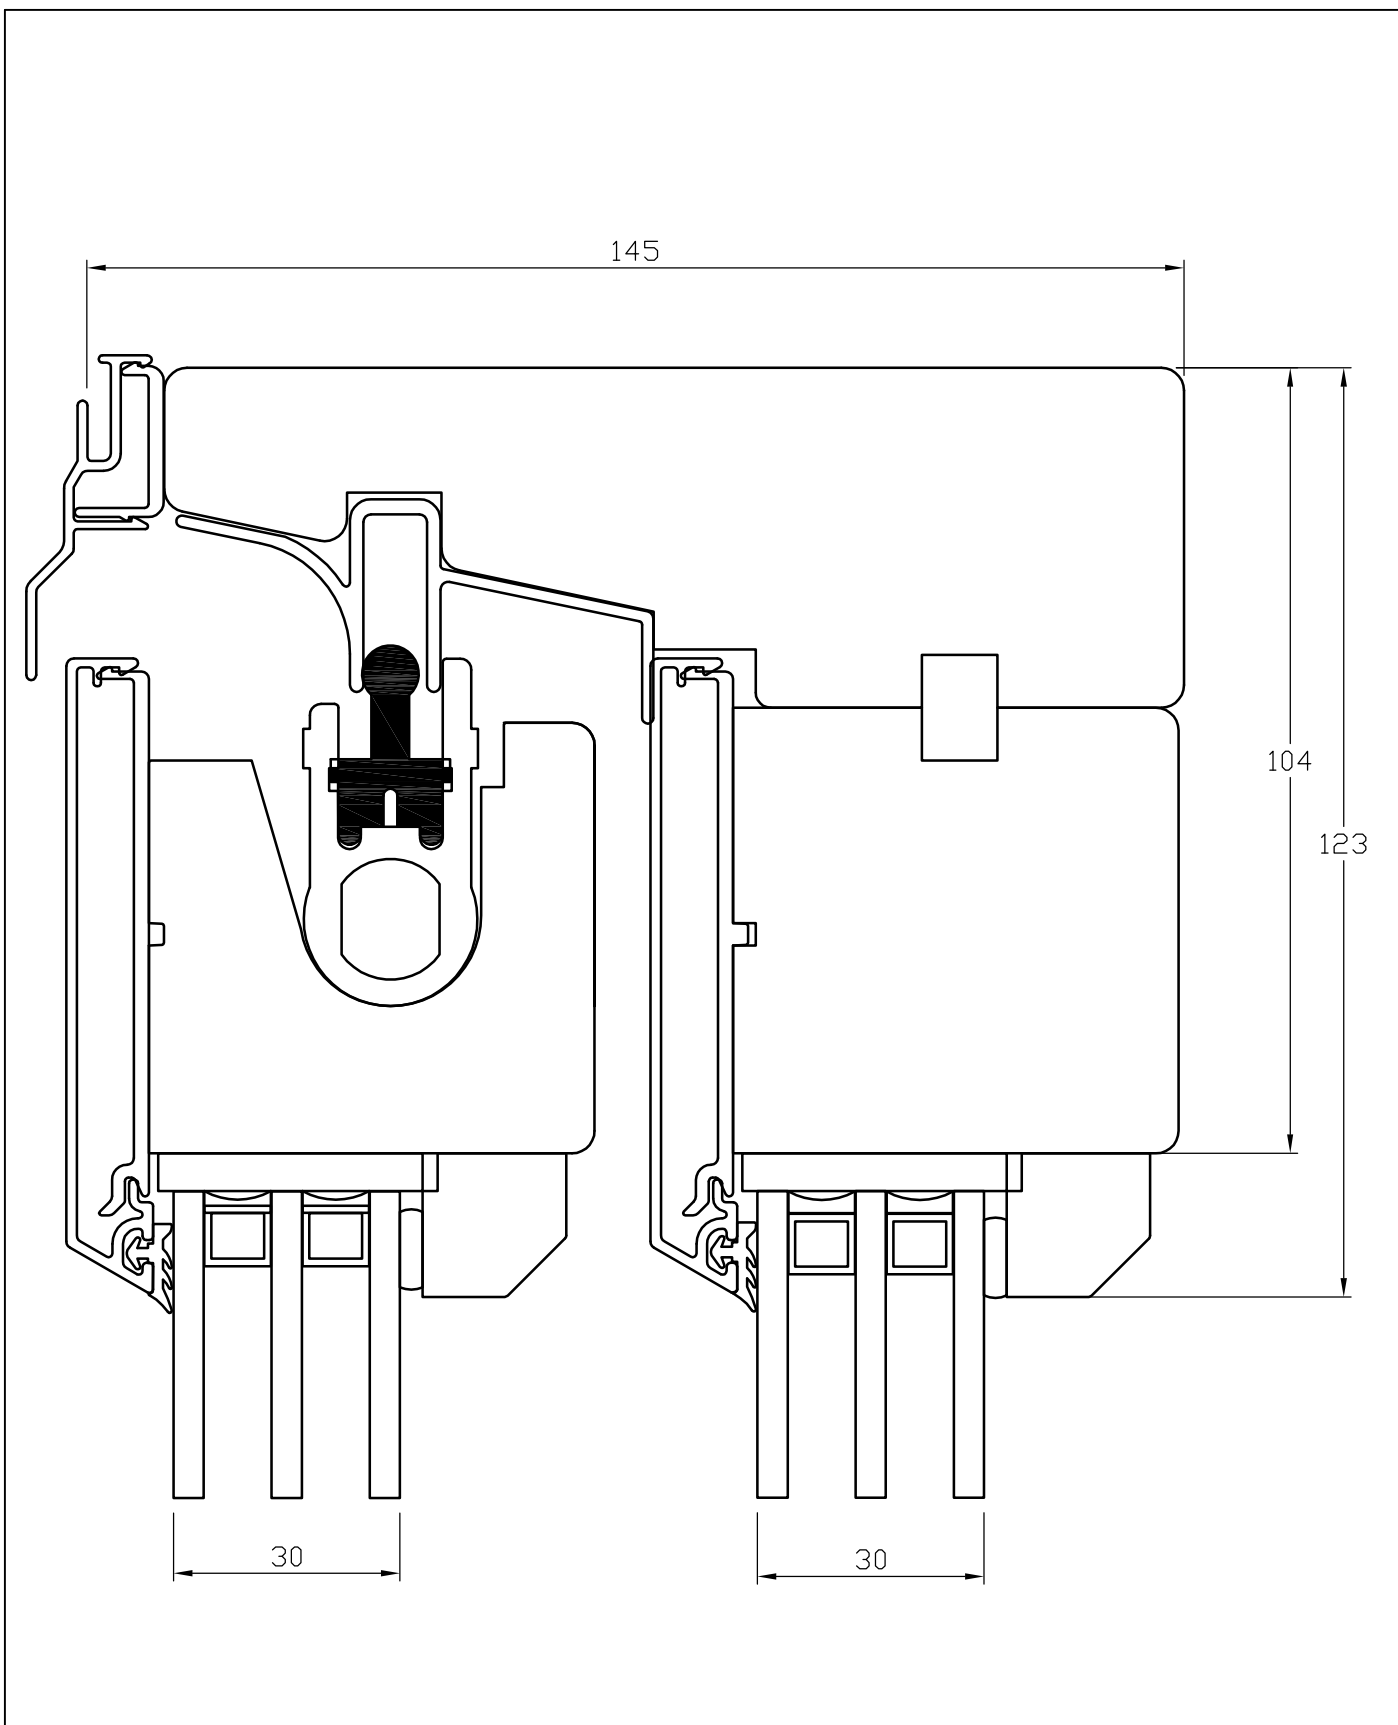

TANUMS FÖNSTER

DETALJ ÖVERSTYCKE		DETAIL	
TYP/TYPE TSD		SKALA/SCALE 1:1	SIGN CA
DATUM/DATE 080523		FILNAMN/FILENAME	
REVIDERAD/REVISED 080523		TSD-Vinklad-Alu	

TANUMS FÖNSTER

DETAILJ FAST SIDA		DETAIL	
TYP/TYPE TSD-ALUFUR		SKALA/SCALE 1:1	SIGN CA
DATUM/DATE 080523		FILNAMN/FILENAME	
REVIDERAD/REVISED 080523		TSD-Vinklåd-Alu	

TANUMS FÖNSTER

DETALJ LÄSSIDA		DETAIL	
TYP/TYPE TSD-ALUFUR		SKALA/SCALE 1:1	SIGN CA
DATUM/DATE 080523		FILNAMN/FILENAME	
REVIDERAD/REVISED 080523		TSD-Vinklad-Alu	

TANUMS FÖNSTER

DETALJ UNDERSTYCKE		DETAIL	
TYP/TYPE TSD		SKALA/SCALE 1:1	SIGN CA
DATUM/DATE 080523		FILNAMN/FILENAME	
REVIDERAD/REVISED 080523		TSD-Vinklad-Alu	

TANUMS FÖNSTER

DETALJ UNDERSTYCKE		DETAIL	
TYP/TYPE TSD		SKALA/SCALE 1:1	SIGN CA
DATUM/DATE 080523		FILNAMN/FILENAME	
REVIDERAD/REVISED 080523		TSD-Vinklåd-Alu	

TANUMS FÖNSTER

<small>DETAILJ</small> MÖTANDE BÄGAR		<small>DETAIL</small>	
<small>TYP/TYPE</small> TSD-ALUFUR		<small>SKALA/SCALE</small> 1:1	<small>SIGN</small> CA
<small>DATUM/DATE</small> 080523		<small>FILNAMN/FILENAME</small>	
<small>REVIDERAD/REVISED</small> 080523		TSD-Vinklad-Alu	