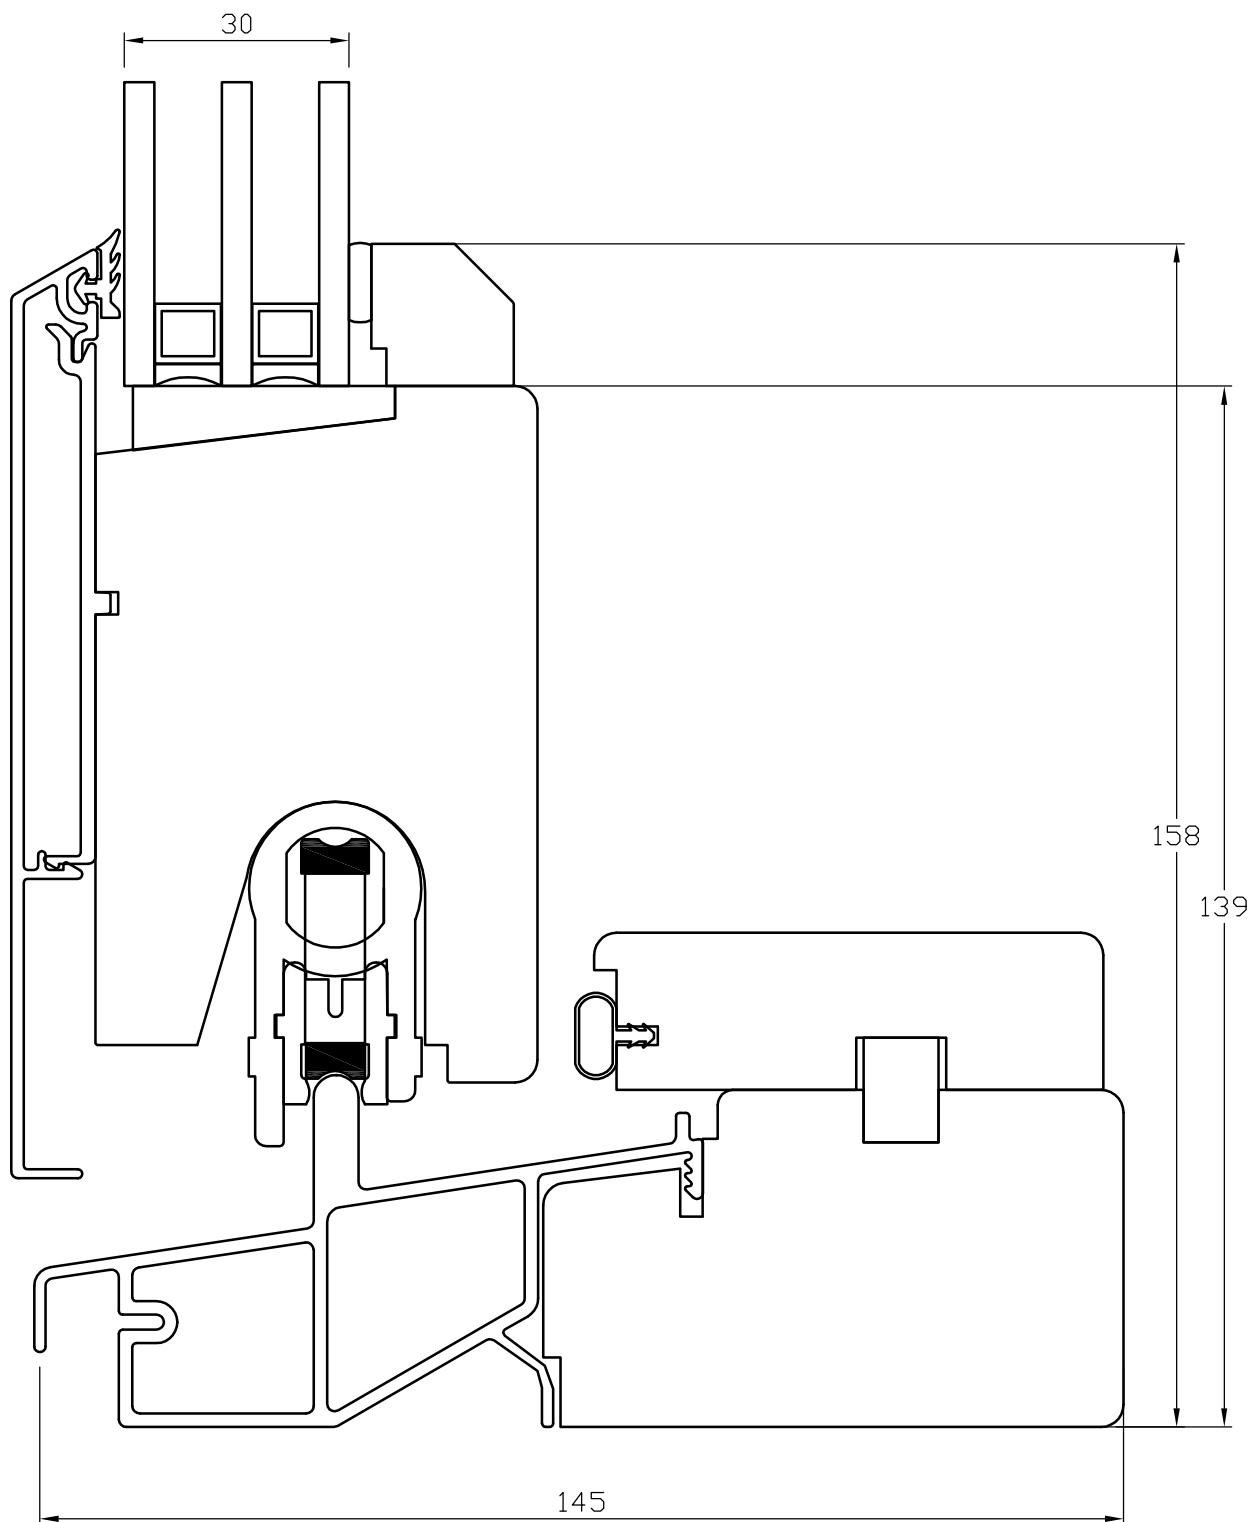

TANUMS FÖNSTER

DETALJ ÖVERSTYCKE		DETAIL	
TYP/TYPE TSD		SKALA/SCALE 1:1	SIGN CA
DATUM/DATE 080523		FILNAMN/FILENAME	
REVIDERAD/REVISED 080523		TSD-Vinklad-Alu	

TANUMS FÖNSTER

DETAILJ FAST SIDA		DETAIL	
TYP/TYPE TSD-ALUFUR		SKALA/SCALE 1:1	SIGN CA
DATUM/DATE 080523		FILNAMN/FILENAME	
REVIDERAD/REVISED 080523		TSD-Vinklåd-Alu	

TANUMS FÖNSTER

DETALJ LÄSSIDA		DETAIL	
TYP/TYPE TSD-ALUFUR		SKALA/SCALE 1:1	SIGN CA
DATUM/DATE 080523		FILNAMN/FILENAME	
REVIDERAD/REVISED 080523		TSD-Vinklad-Alu	

TANUMS FÖNSTER

DETALJ UNDERSTYCKE		DETAIL	
TYP/TYPE TSD		SKALA/SCALE 1:1	SIGN CA
DATUM/DATE 080523		FILNAMN/FILENAME	
REVIDERAD/REVISED 080523		TSD-Vinklad-Alu	