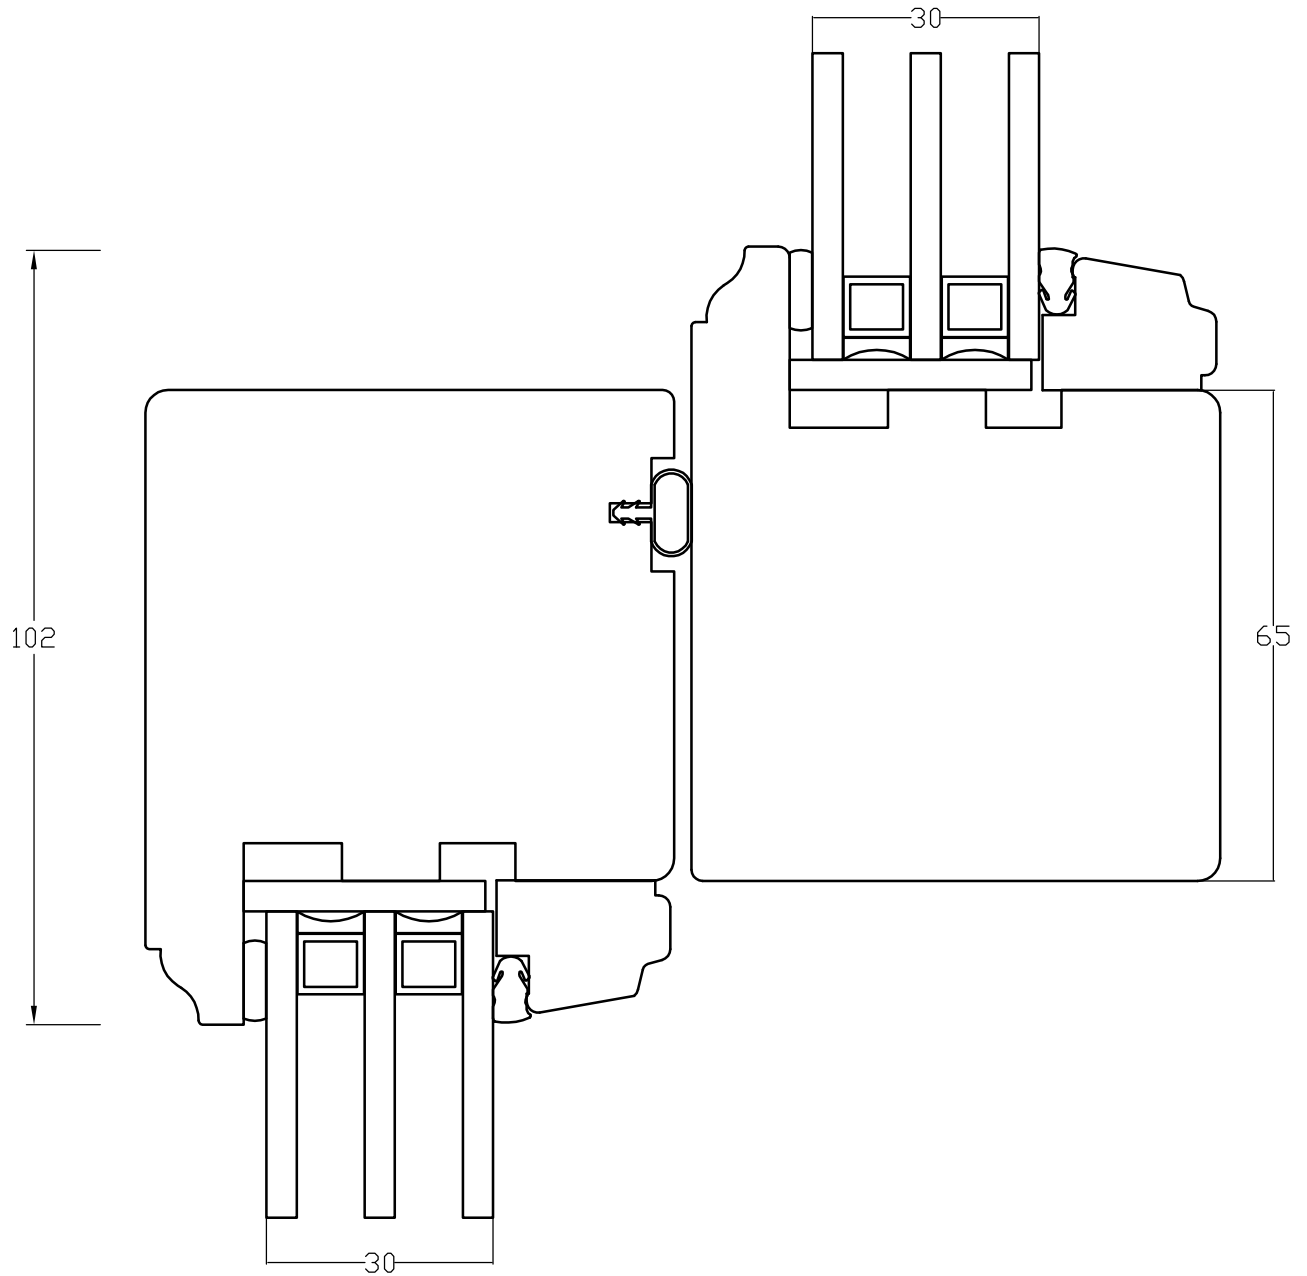

TANUMS FÖNSTER

DETALJ Överstycke		DETAIL	
TYP/TYPE TSD		SKALA/SCALE 1:1	SIGN CA
DATUM/DATE 080523		FILNAMN/FILENAME	
REVIDERAD/REVISED 080523		TSD-Rundad	

TANUMS FÖNSTER

DETALJ Överstykke	DETAIL	
TYP/TYPE TSD	SKALA/SCALE 1:1	SIGN CA
DATUM/DATE 080523	FILNAMN/FILENAME	
REVIDERAD/REVISED 080523	TSD-Rundad	

TANUMS FÖNSTER

DETALJ	LÅSSIDA	DETALJ	
TYP/TYPE	TSD	SKALA/SCALE	1:1
DATUM/DATE	080523	SIGN	CA
REVIDERAD/REVISED	080523	FILNAMN/FILENAME	TSD-Rundad

TANUMS FÖNSTER

<small>DETAILJ</small> MÖTANDE BÄGAR		<small>DETAIL</small>	
<small>TYP/TYPE</small> TSD		<small>SKALA/SCALE</small> 1:1	<small>SIGN</small> CA
<small>DATUM/DATE</small> 080523		<small>FILNAMN/FILENAME</small>	
<small>REVIDERAD/REVISED</small> 080523		TSD-Rundad	

TANUMS FÖNSTER

DETAILJ UNDERSTYCKE		DETAIL	
TYP/TYPE TSD	SKALA/SCALE 1:1	SIGN CA	
DATUM/DATE 080523	FILNAMN/FILENAME		
REVIDERAD/REVISED 080523	TSD-Rundad		

TANUMS FÖNSTER

DETALJ UNDERSTYCKE		DETAIL	
TYP/TYPE TSD		SKALA/SCALE 1:1	SIGN CA
DATUM/DATE 080523		FILNAMN/FILENAME	
REVIDERAD/REVISED 080523		TSD-Rundad	

TANUMS FÖNSTER

DETAILJ	FAST SIDA	DETAIL	
TYP/TYPE	TSD	SKALA/SCALE	1:1
DATUM/DATE	080523	SIGN	CA
REVIDERAD/REVISED	080523	FILNAMN/FILENAME	TSD-Rundad

TANUMS FÖNSTER

DETALJ MÖTESDEL		DETAIL	
TYP/TYPE TSD		SKALA/SCALE 1:1	SIGN CA
DATUM/DATE 080523		FILNAMN/FILENAME	
REVIDERAD/REVISED 080523		TSD-Rundad	