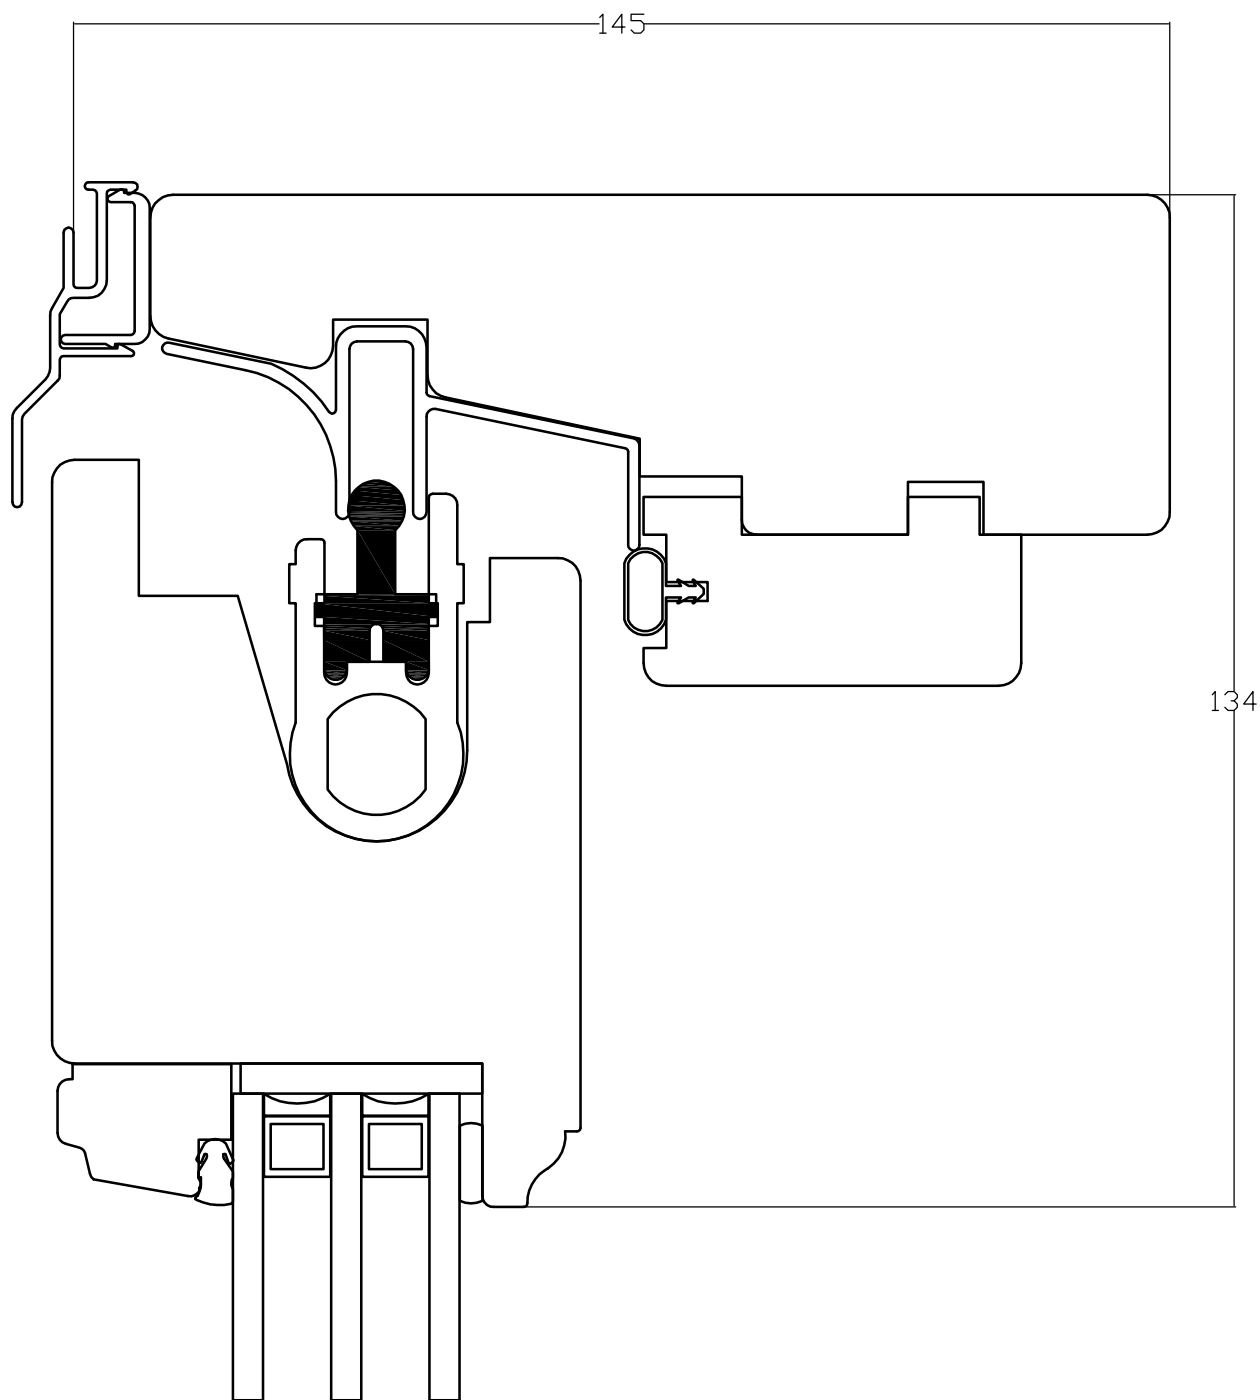

TANUMS FÖNSTER

DETALJ Överstycke		DETAIL	
TYP/TYPE TSD		SKALA/SCALE 1:1	SIGN CA
DATUM/DATE 080523		FILNAMN/FILENAME	
REVIDERAD/REVISED 080523		TSD-Rundad	

TANUMS FÖNSTER

DETALJ Överstykke	DETAIL	
TYP/TYPE TSD	SKALA/SCALE 1:1	SIGN CA
DATUM/DATE 080523	FILNAMN/FILENAME	
REVIDERAD/REVISED 080523	TSD-Rundad	

TANUMS FÖNSTER

DETALJ	LÅSSIDA	DETALJ	
TYP/TYPE	TSD	SKALA/SCALE	1:1
DATUM/DATE	080523	SIGN	CA
REVIDERAD/REVISED	080523	FILNAMN/FILENAME	TSD-Rundad

TANUMS FÖNSTER

<small>DETAILJ</small> MÖTANDE BÄGAR		<small>DETAIL</small>	
<small>TYP/TYPE</small> TSD		<small>SKALA/SCALE</small> 1:1	<small>SIGN</small> CA
<small>DATUM/DATE</small> 080523		<small>FILNAMN/FILENAME</small>	
<small>REVIDERAD/REVISED</small> 080523		TSD-Rundad	

TANUMS FÖNSTER

DETAILJ UNDERSTYCKE		DETAIL	
TYP/TYPE TSD	SKALA/SCALE 1:1	SIGN CA	
DATUM/DATE 080523	FILNAMN/FILENAME		
REVIDERAD/REVISED 080523	TSD-Rundad		

TANUMS FÖNSTER

DETALJ UNDERSTYCKE		DETAIL	
TYP/TYPE TSD		SKALA/SCALE 1:1	SIGN CA
DATUM/DATE 080523		FILNAMN/FILENAME	
REVIDERAD/REVISED 080523		TSD-Rundad	

TANUMS FÖNSTER

DETAILJ	FAST SIDA	DETAIL	
TYP/TYPE	TSD	SKALA/SCALE	1:1
DATUM/DATE	080523	SIGN	CA
REVIDERAD/REVISED	080523	FILNAMN/FILENAME	TSD-Rundad

TANUMS FÖNSTER

DETALJ MÖTESDEL		DETAIL	
TYP/TYPE TSD		SKALA/SCALE 1:1	SIGN CA
DATUM/DATE 080523		FILNAMN/FILENAME	
REVIDERAD/REVISED 080523		TSD-Rundad	