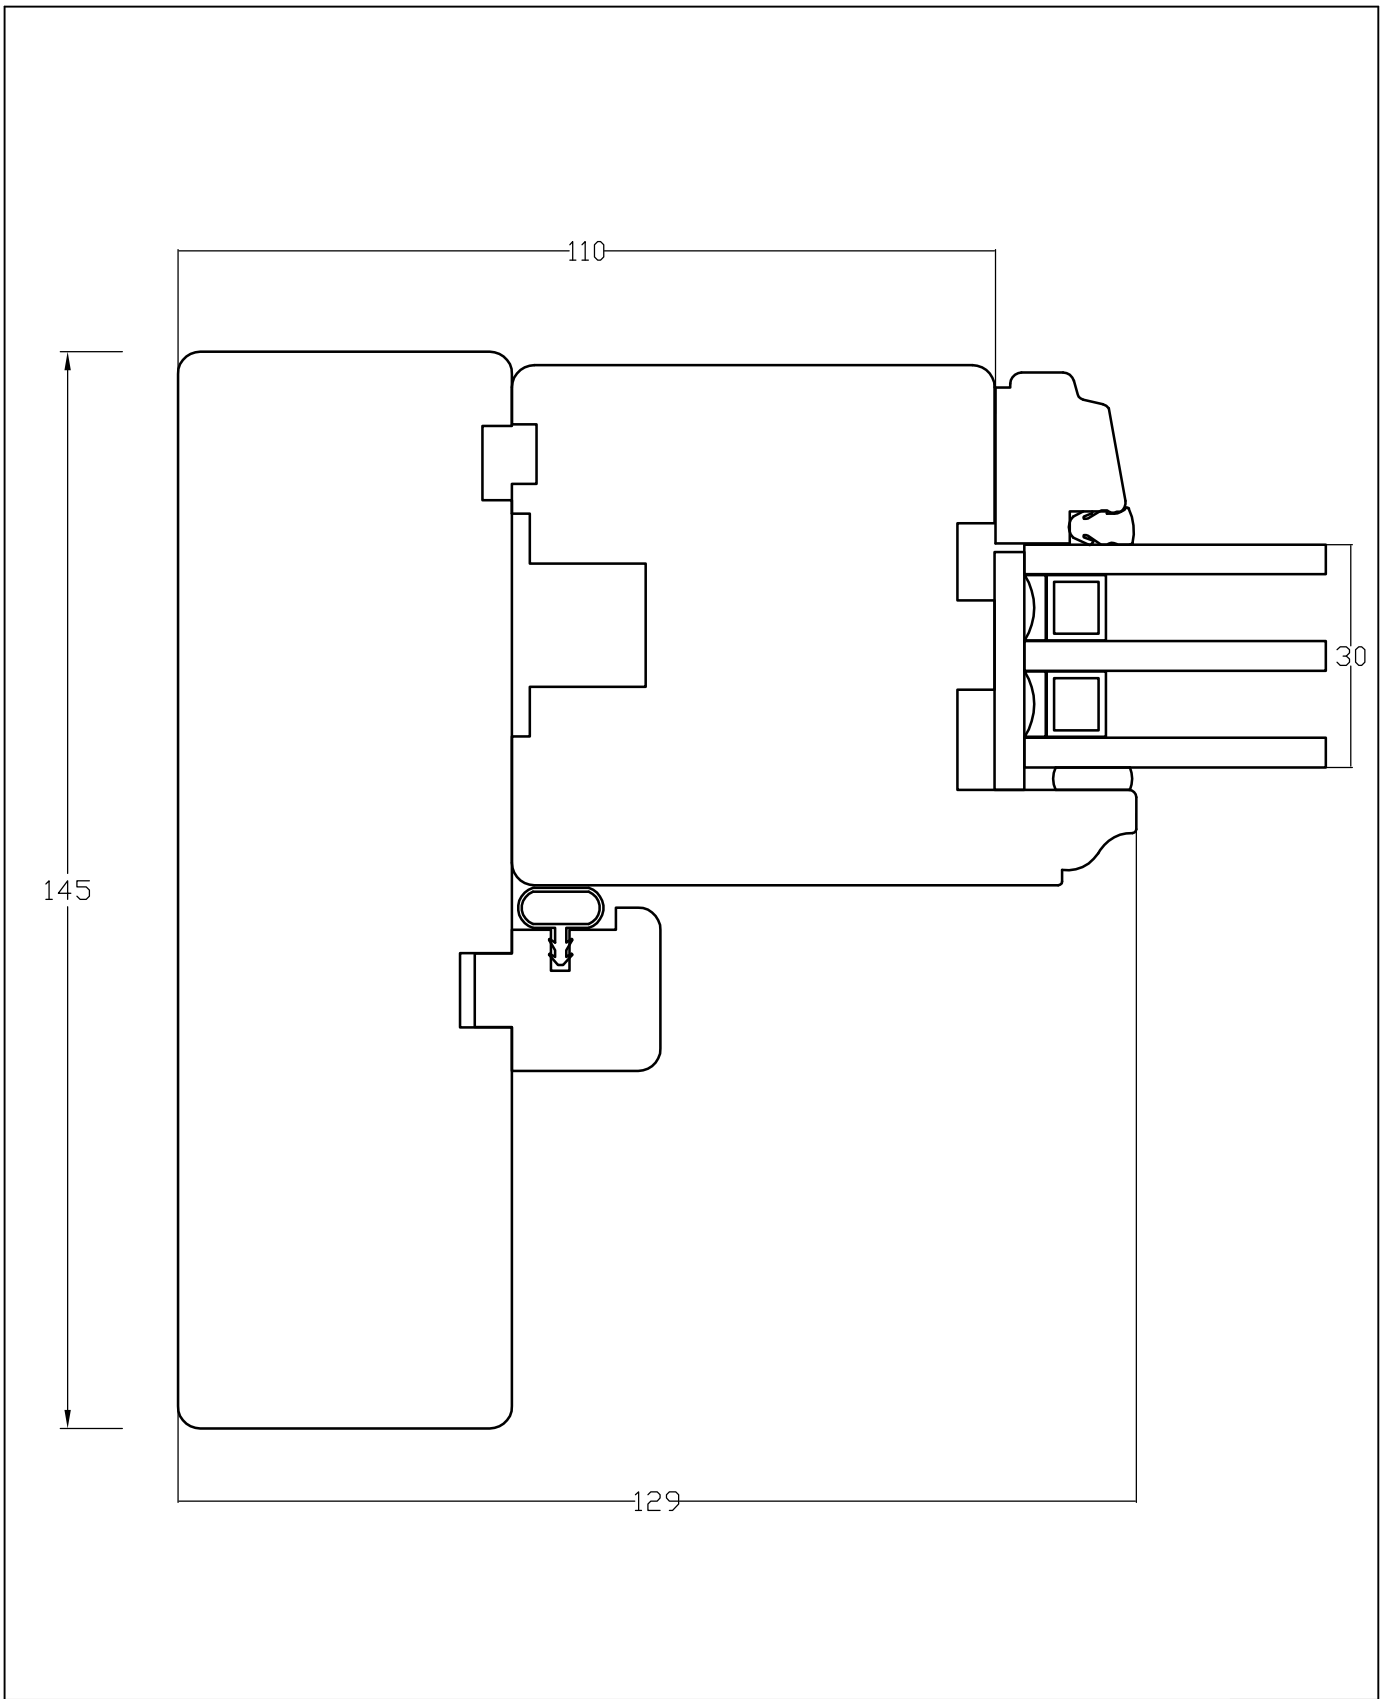

TANUMS FÖNSTER

DETALJ Överstycke		DETAIL	
TYP/TYPE TSD		SKALA/SCALE 1:1	SIGN CA
DATUM/DATE 080523		FILNAMN/FILENAME	
REVIDERAD/REVISED 080523		TSD-Rundad	

TANUMS FÖNSTER

DETALJ Överstykke	DETAIL	
TYP/TYPE TSD	SKALA/SCALE 1:1	SIGN CA
DATUM/DATE 080523	FILNAMN/FILENAME	
REVIDERAD/REVISED 080523	TSD-Rundad	

TANUMS FÖNSTER

DETALJ	LÅSSIDA	DETALJ	
TYP/TYPE	TSD	SKALA/SCALE	1:1
DATUM/DATE	080523	SIGN	CA
REVIDERAD/REVISED	080523	FILNAMN/FILENAME	TSD-Rundad

TANUMS FÖNSTER

<small>DETAILJ</small> MÖTANDE BÄGAR		<small>DETAIL</small>	
<small>TYP/TYPE</small> TSD		<small>SKALA/SCALE</small> 1:1	<small>SIGN</small> CA
<small>DATUM/DATE</small> 080523		<small>FILNAMN/FILENAME</small>	
<small>REVIDERAD/REVISED</small> 080523		TSD-Rundad	

TANUMS FÖNSTER

DETAILJ UNDERSTYCKE		DETAIL	
TYP/TYPE TSD	SKALA/SCALE 1:1	SIGN CA	
DATUM/DATE 080523	FILNAMN/FILENAME		
REVIDERAD/REVISED 080523	TSD-Rundad		

TANUMS FÖNSTER

DETALJ UNDERSTYCKE		DETAIL	
TYP/TYPE TSD		SKALA/SCALE 1:1	SIGN CA
DATUM/DATE 080523		FILNAMN/FILENAME	
REVIDERAD/REVISED 080523		TSD-Rundad	

TANUMS FÖNSTER

DETAILJ	FAST SIDA	DETAIL	
TYP/TYPE	TSD	SKALA/SCALE	1:1
DATUM/DATE	080523	SIGN	CA
REVIDERAD/REVISED	080523	FILNAMN/FILENAME	TSD-Rundad

TANUMS FÖNSTER

DETALJ MÖTESDEL		DETAIL	
TYP/TYPE TSD		SKALA/SCALE 1:1	SIGN CA
DATUM/DATE 080523		FILNAMN/FILENAME	
REVIDERAD/REVISED 080523		TSD-Rundad	