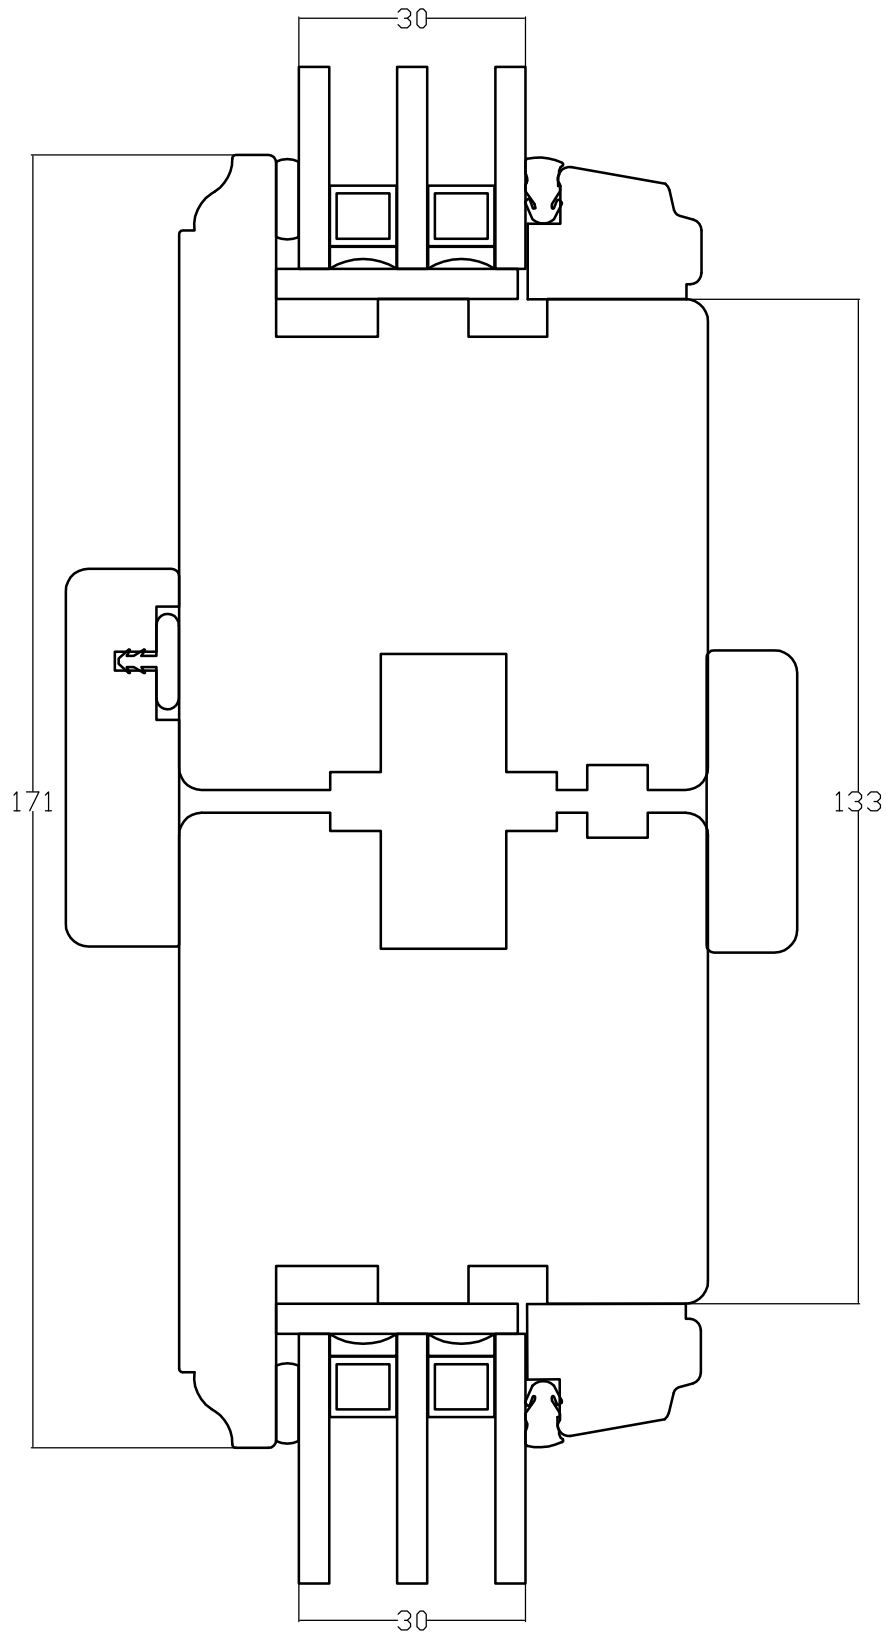

TANUMS FÖNSTER

DETALJ Överstycke		DETAIL	
TYP/TYPE TSD		SKALA/SCALE 1:1	SIGN CA
DATUM/DATE 080523		FILNAMN/FILENAME	
REVIDERAD/REVISED 080523		TSD-Rundad	

TANUMS FÖNSTER

DETALJ Överstykke	DETAIL	
TYP/TYPE TSD	SKALA/SCALE 1:1	SIGN CA
DATUM/DATE 080523	FILNAMN/FILENAME	
REVIDERAD/REVISED 080523	TSD-Rundad	

TANUMS FÖNSTER

DETALJ	LÅSSIDA	DETALJ	
TYP/TYPE	TSD	SKALA/SCALE	1:1
DATUM/DATE	080523	SIGN	CA
REVIDERAD/REVISED	080523	FILNAMN/FILENAME	TSD-Rundad

TANUMS FÖNSTER

<small>DETAILJ</small> MÖTANDE BÄGAR		<small>DETAIL</small>	
<small>TYP/TYPE</small> TSD		<small>SKALA/SCALE</small> 1:1	<small>SIGN</small> CA
<small>DATUM/DATE</small> 080523		<small>FILNAMN/FILENAME</small>	
<small>REVIDERAD/REVISED</small> 080523		TSD-Rundad	

TANUMS FÖNSTER

DETAILJ UNDERSTYCKE		DETAIL	
TYP/TYPE TSD	SKALA/SCALE 1:1	SIGN CA	
DATUM/DATE 080523	FILNAMN/FILENAME		
REVIDERAD/REVISED 080523	TSD-Rundad		

TANUMS FÖNSTER

DETALJ UNDERSTYCKE		DETAIL	
TYP/TYPE TSD		SKALA/SCALE 1:1	SIGN CA
DATUM/DATE 080523		FILNAMN/FILENAME	
REVIDERAD/REVISED 080523		TSD-Rundad	

TANUMS FÖNSTER

DETAILJ	FAST SIDA	DETAIL	
TYP/TYPE	TSD	SKALA/SCALE	1:1
DATUM/DATE	080523	SIGN	CA
REVIDERAD/REVISED	080523	FILNAMN/FILENAME	TSD-Rundad

TANUMS FÖNSTER

DETALJ MÖTESDEL		DETAIL	
TYP/TYPE TSD		SKALA/SCALE 1:1	SIGN CA
DATUM/DATE 080523		FILNAMN/FILENAME	
REVIDERAD/REVISED 080523		TSD-Rundad	