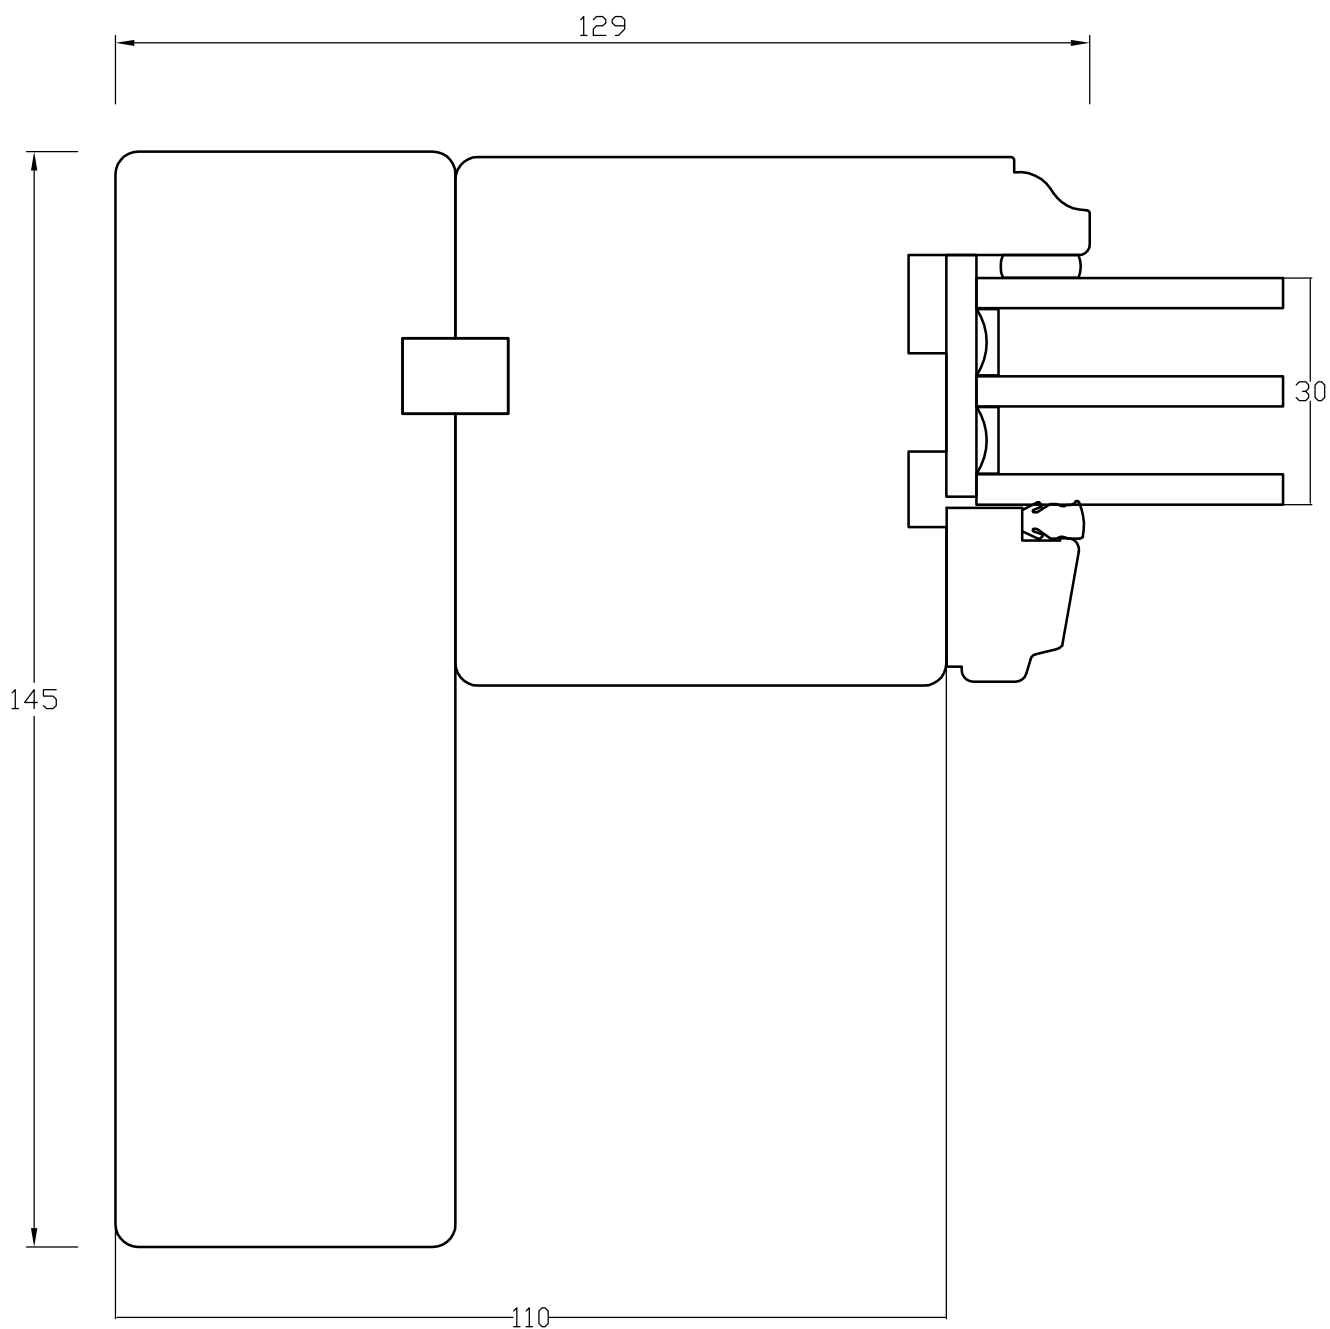

TANUMS FÖNSTER

DETALJ Överstycke		DETAIL	
TYP/TYPE TSD		SKALA/SCALE 1:1	SIGN CA
DATUM/DATE 080523		FILNAMN/FILENAME	
REVIDERAD/REVISED 080523		TSD-Rundad	

TANUMS FÖNSTER

DETALJ Överstykke	DETAIL	
TYP/TYPE TSD	SKALA/SCALE 1:1	SIGN CA
DATUM/DATE 080523	FILNAMN/FILENAME	
REVIDERAD/REVISED 080523	TSD-Rundad	

TANUMS FÖNSTER

DETALJ	LÅSSIDA	DETALJ	
TYP/TYPE	TSD	SKALA/SCALE	1:1
DATUM/DATE	080523	SIGN	CA
REVIDERAD/REVISED	080523	FILNAMN/FILENAME	TSD-Rundad

TANUMS FÖNSTER

<small>DETAILJ</small> MÖTANDE BÄGAR		<small>DETAIL</small>	
<small>TYP/TYPE</small> TSD		<small>SKALA/SCALE</small> 1:1	<small>SIGN</small> CA
<small>DATUM/DATE</small> 080523		<small>FILNAMN/FILENAME</small>	
<small>REVIDERAD/REVISED</small> 080523		TSD-Rundad	

TANUMS FÖNSTER

DETAILJ UNDERSTYCKE		DETAIL	
TYP/TYPE TSD	SKALA/SCALE 1:1	SIGN CA	
DATUM/DATE 080523	FILNAMN/FILENAME		
REVIDERAD/REVISED 080523	TSD-Rundad		

TANUMS FÖNSTER

DETALJ UNDERSTYCKE		DETAIL	
TYP/TYPE TSD		SKALA/SCALE 1:1	SIGN CA
DATUM/DATE 080523		FILNAMN/FILENAME	
REVIDERAD/REVISED 080523		TSD-Rundad	

TANUMS FÖNSTER

DETAILJ	FAST SIDA	DETAIL	
TYP/TYPE	TSD	SKALA/SCALE	1:1
DATUM/DATE	080523	SIGN	CA
REVIDERAD/REVISED	080523	FILNAMN/FILENAME	TSD-Rundad

TANUMS FÖNSTER

DETALJ MÖTESDEL		DETAIL	
TYP/TYPE TSD		SKALA/SCALE 1:1	SIGN CA
DATUM/DATE 080523		FILNAMN/FILENAME	
REVIDERAD/REVISED 080523		TSD-Rundad	