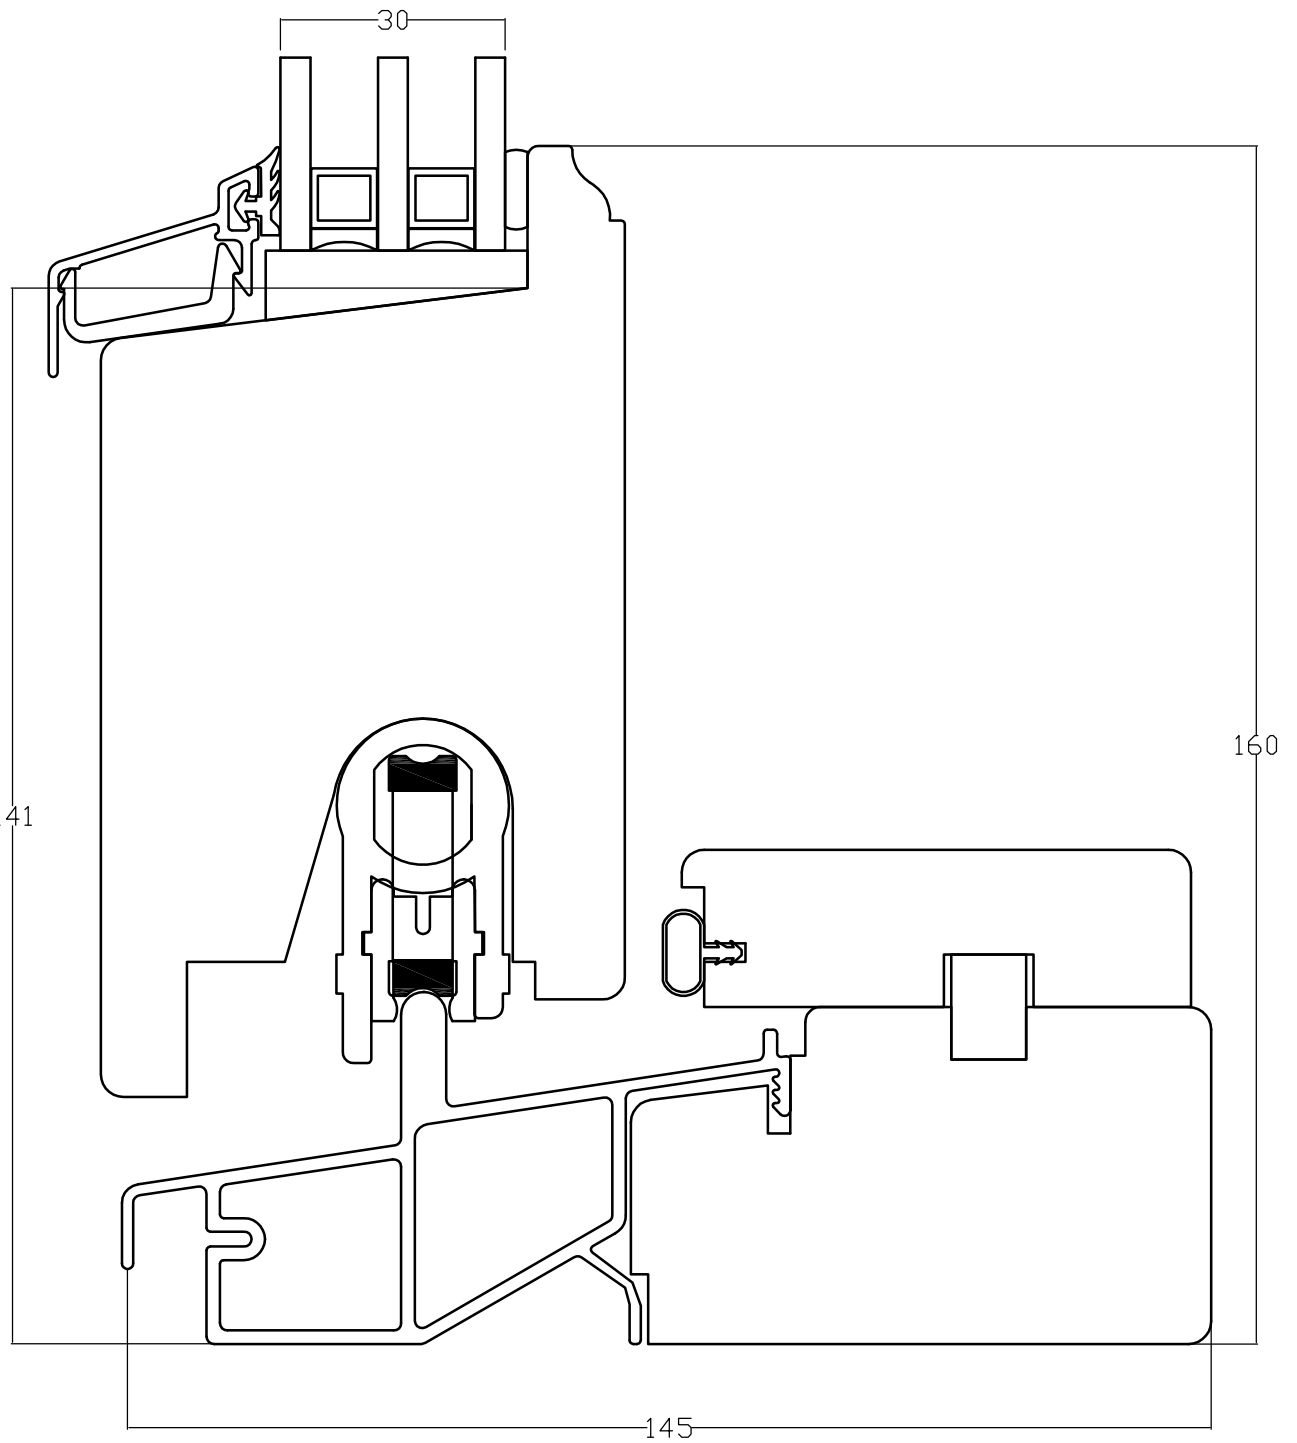

TANUMS FÖNSTER

DETALJ UNDERSTYCKE		DETAIL	
TYP/TYPE TSD		SKALA/SCALE 1:1	SIGN CA
DATUM/DATE 080523		FILNAMN/FILENAME	
REVIDERAD/REVISED 080523		TSD-Rundad