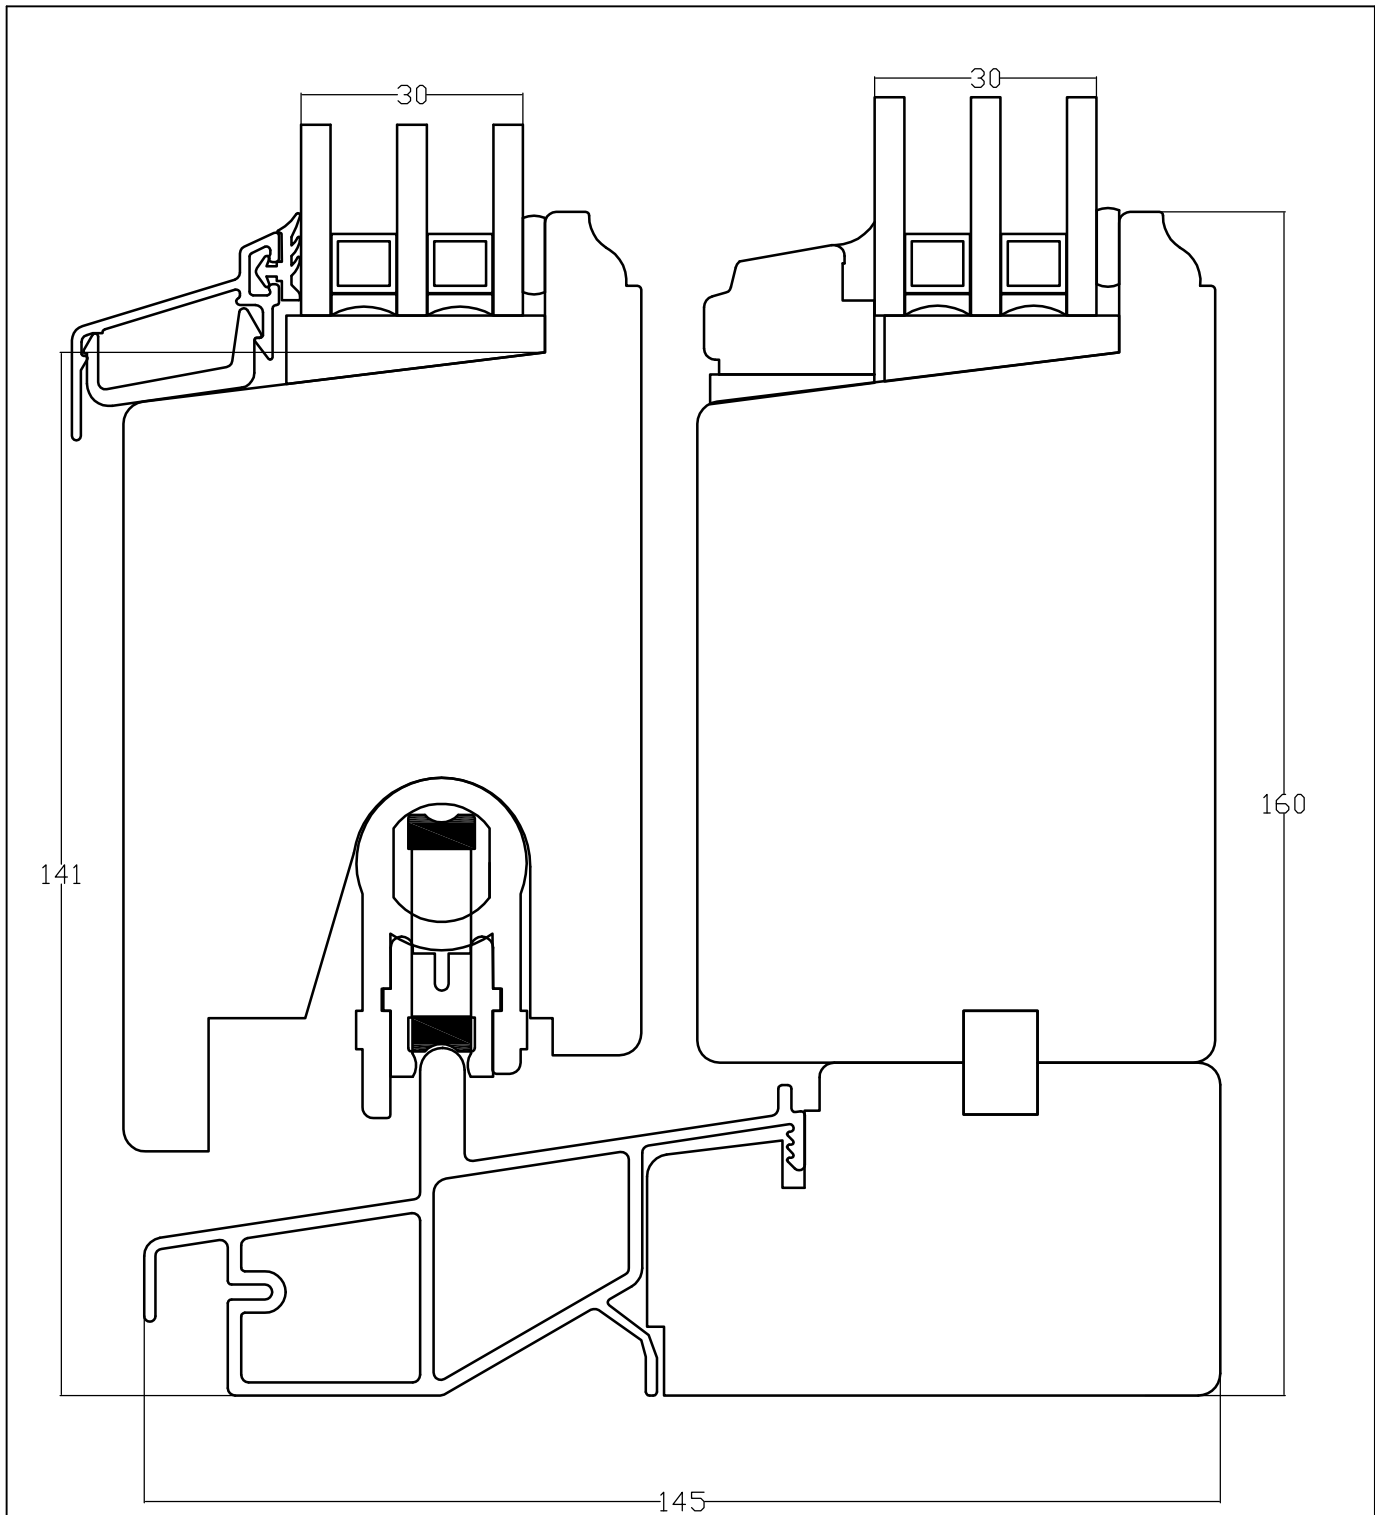

TANUMS FÖNSTER

DETAILJ UNDERSTYCKE		DETAIL	
TYP/TYPE TSD	SKALA/SCALE 1:1	SIGN CA	
DATUM/DATE 080523	FILNAMN/FILENAME		
REVIDERAD/REVISED 080523	TSD-Rundad