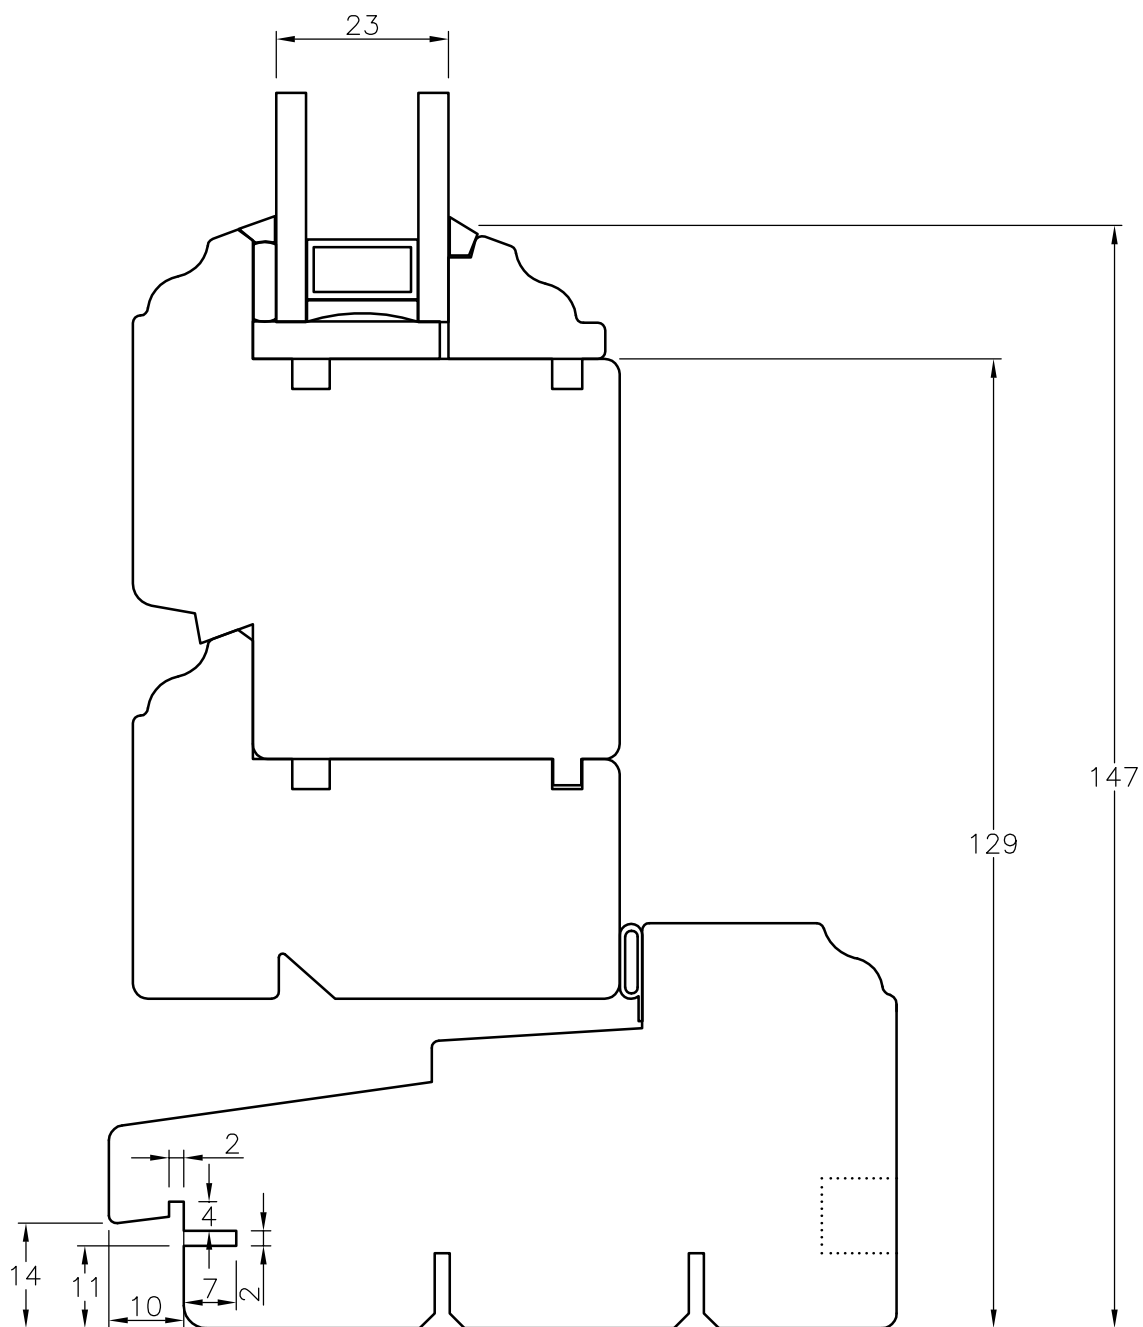

TANUMS FÖNSTER

DETAILJ	UNDERSTYCKE	DETAIL	BOTTOM SECTION
TYP/TYPE	TKDG	SKALA/SCALE	1:1
DATUM/DATE	080523	SIGN	TK
REVIDERAD/REVISED	080523	FILNAMN/FILENAME	TKDB+TKDG