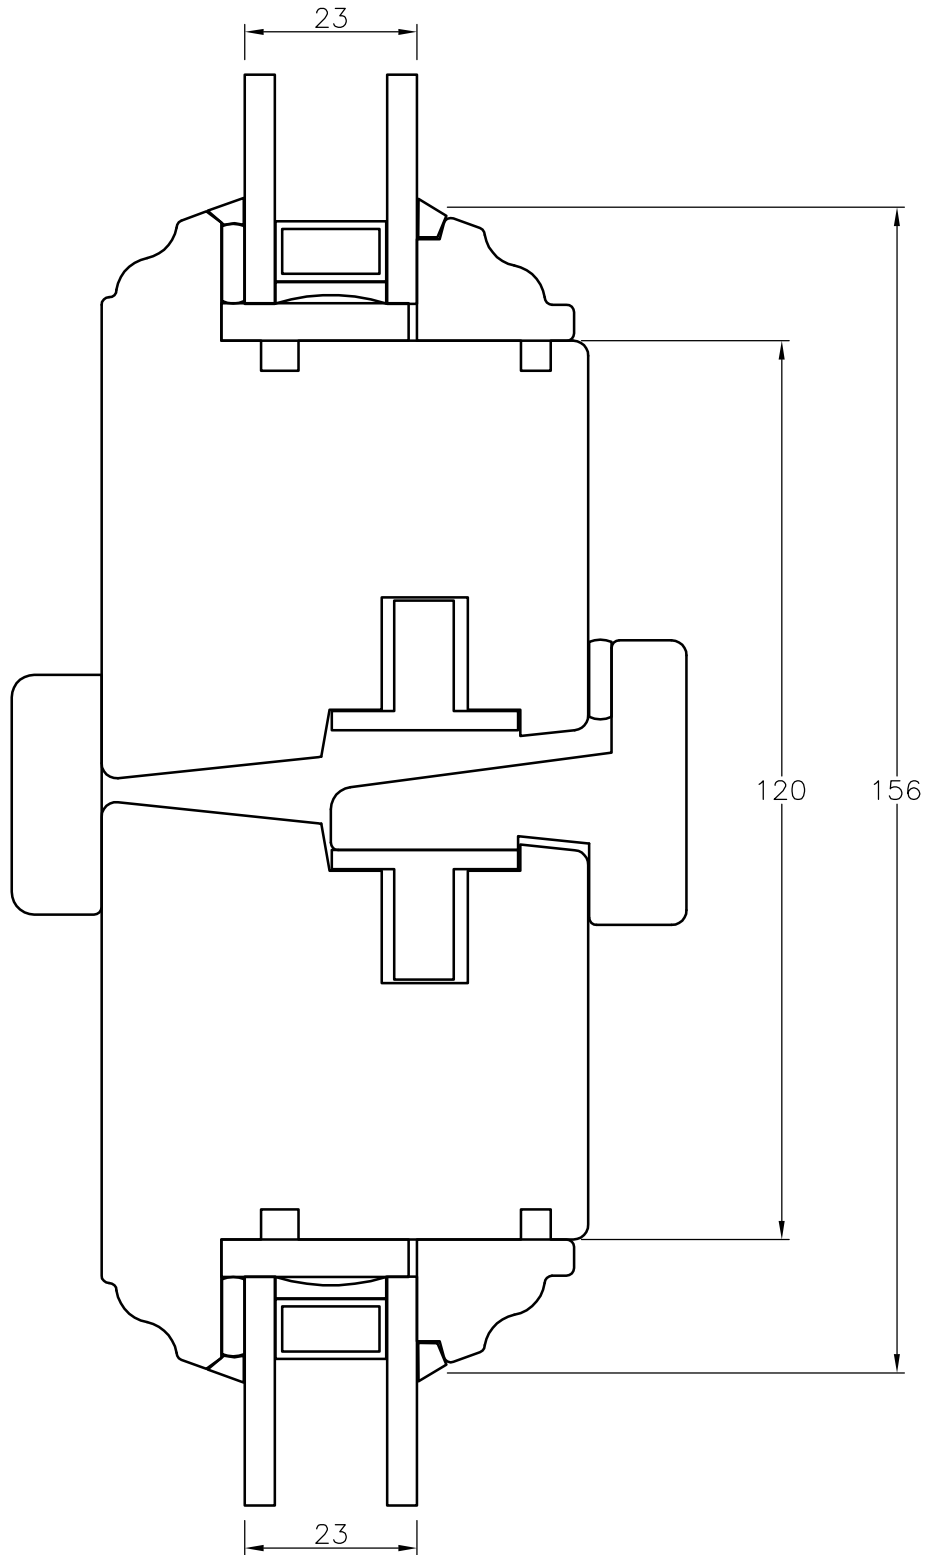

TANUMS FÖNSTER

DETALJ	GÅNGJÄRNSIDA	DETALJ	JAMB SECTION
TYP/TYPE	TKDB, TKDG	SKALA/SCALE	1:1
DATUM/DATE	080523	SIGN	TK
REVIDERAD/REVISED	080523	FILNAMN/FILENAME	TKDB+TKDG

TANUMS FÖNSTER

DETAILJ	LÄSSIDA	DETAIL	JAMB SECTION
TYP/TYPE	TKDB, TKDG	SKALA/SCALE	1:1
DATUM/DATE	080523	SIGN	TK
REVIDERAD/REVISED	080523	FILNAMN/FILENAME	TKDB+TKDG

TANUMS FÖNSTER

DETAILJ	ÖVERSTYCKE	DETAIL	HEAD SECTION
TYP/TYPE	TKDB,TKDG	SKALA/SCALE	1:1
DATUM/DATE	080523	SIGN	TK
REVIDERAD/REVISED	080523	FILNAMN/FILENAME	TKDB+TKDG

TANUMS FÖNSTER

DETAILJ UNDERSTYCKE		DETAIL BOTTOM SECTION	
TYP/TYPE TKDB		SKALA/SCALE 1:1	SIGN TK
DATUM/DATE 080523		FILNAMN/FILENAME	
REVIDERAD/REVISED 080523		TKDB+TKDG	

TANUMS FÖNSTER

DETAILJ FRISAD BRÖSTNING		DETAIL	
TYP/TYPE TKDB		SKALA/SCALE 1:1	SIGN TK
DATUM/DATE 080523		FILNAMN/FILENAME	
REVIDERAD/REVISED 080523		TKDB+TKDG	

TANUMS FÖNSTER

DETALJ MÖTANDE BÄGAR	DETAIL JOINING FRAMES	
TYP/TYPE TKDB-2 , TKDG-2	SKALA/SCALE 1:1	SIGN TK
DATUM/DATE 080523	FILNAMN/FILENAME	
REVIDERAD/REVISED 080523	TKDB+TKDG	