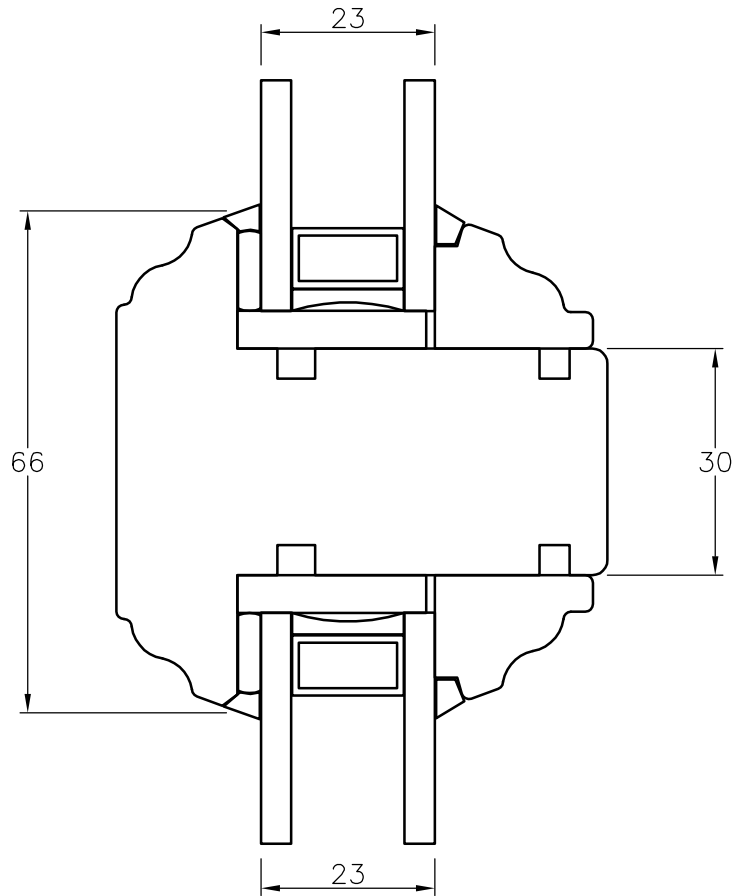

TANUMS FÖNSTER

DETALJ MPG	DETAIL	
TYP/TYPE TKDG	SKALA/SCALE 1:1	SIGN TK
DATUM/DATE 080523	FILNAMN/FILENAME	
REVIDERAD/REVISED 080523	TKDB+TKDG