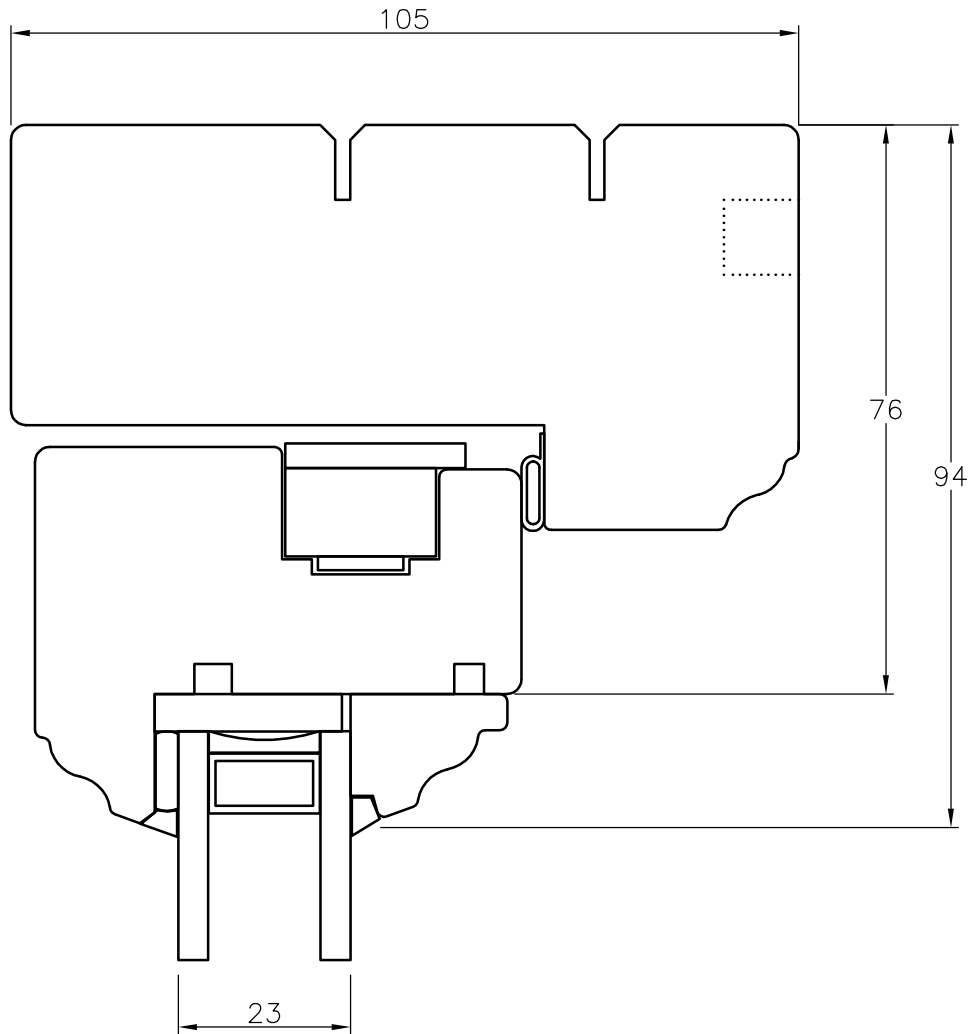

TANUMS FÖNSTER

DETALJ	GÅNGJÄRNSIDA	DETALJ	JAMB SECTION
TYP/TYPE	TKDB, TKDG	SKALA/SCALE	1:1
DATUM/DATE	080523	SIGN	TK
REVIDERAD/REVISED	080523	FILNAMN/FILENAME	TKDB+TKDG

TANUMS FÖNSTER

DETAILJ	LÄSSIDA	DETAIL	JAMB SECTION
TYP/TYPE	TKDB, TKDG	SKALA/SCALE	1:1
DATUM/DATE	080523	SIGN	TK
REVIDERAD/REVISED	080523	FILNAMN/FILENAME	TKDB+TKDG

TANUMS FÖNSTER

DETAILJ	ÖVERSTYCKE	DETAIL	HEAD SECTION
TYP/TYPE	TKDB,TKDG	SKALA/SCALE	1:1
DATUM/DATE	080523	SIGN	TK
REVIDERAD/REVISED	080523	FILNAMN/FILENAME	TKDB+TKDG

TANUMS FÖNSTER

DETAILJ UNDERSTYCKE		DETAIL BOTTOM SECTION	
TYP/TYPE TKDB		SKALA/SCALE 1:1	SIGN TK
DATUM/DATE 080523		FILNAMN/FILENAME	
REVIDERAD/REVISED 080523		TKDB+TKDG	

TANUMS FÖNSTER

DETAILJ FRISAD BRÖSTNING		DETAIL	
TYP/TYPE TKDB		SKALA/SCALE 1:1	SIGN TK
DATUM/DATE 080523		FILNAMN/FILENAME	
REVIDERAD/REVISED 080523		TKDB+TKDG	

TANUMS FÖNSTER

DETALJ MÖTANDE BÄGAR	DETAIL JOINING FRAMES	
TYP/TYPE TKDB-2 , TKDG-2	SKALA/SCALE 1:1	SIGN TK
DATUM/DATE 080523	FILNAMN/FILENAME	
REVIDERAD/REVISED 080523	TKDB+TKDG	