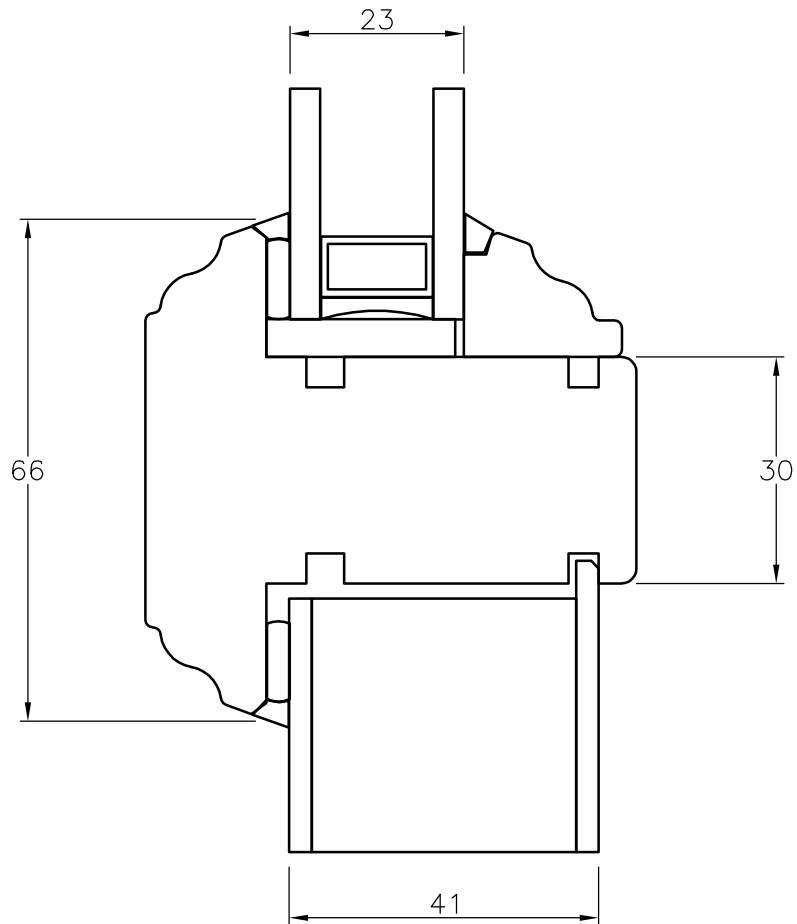

TANUMS FÖNSTER

DETAILJ MPG		DETAIL	
TYP/TYPE TKDB		SKALA/SCALE 1:1	SIGN TK
DATUM/DATE 080523		FILNAMN/FILENAME	
REVIDERAD/REVISED 080523		TKDB+TKDG