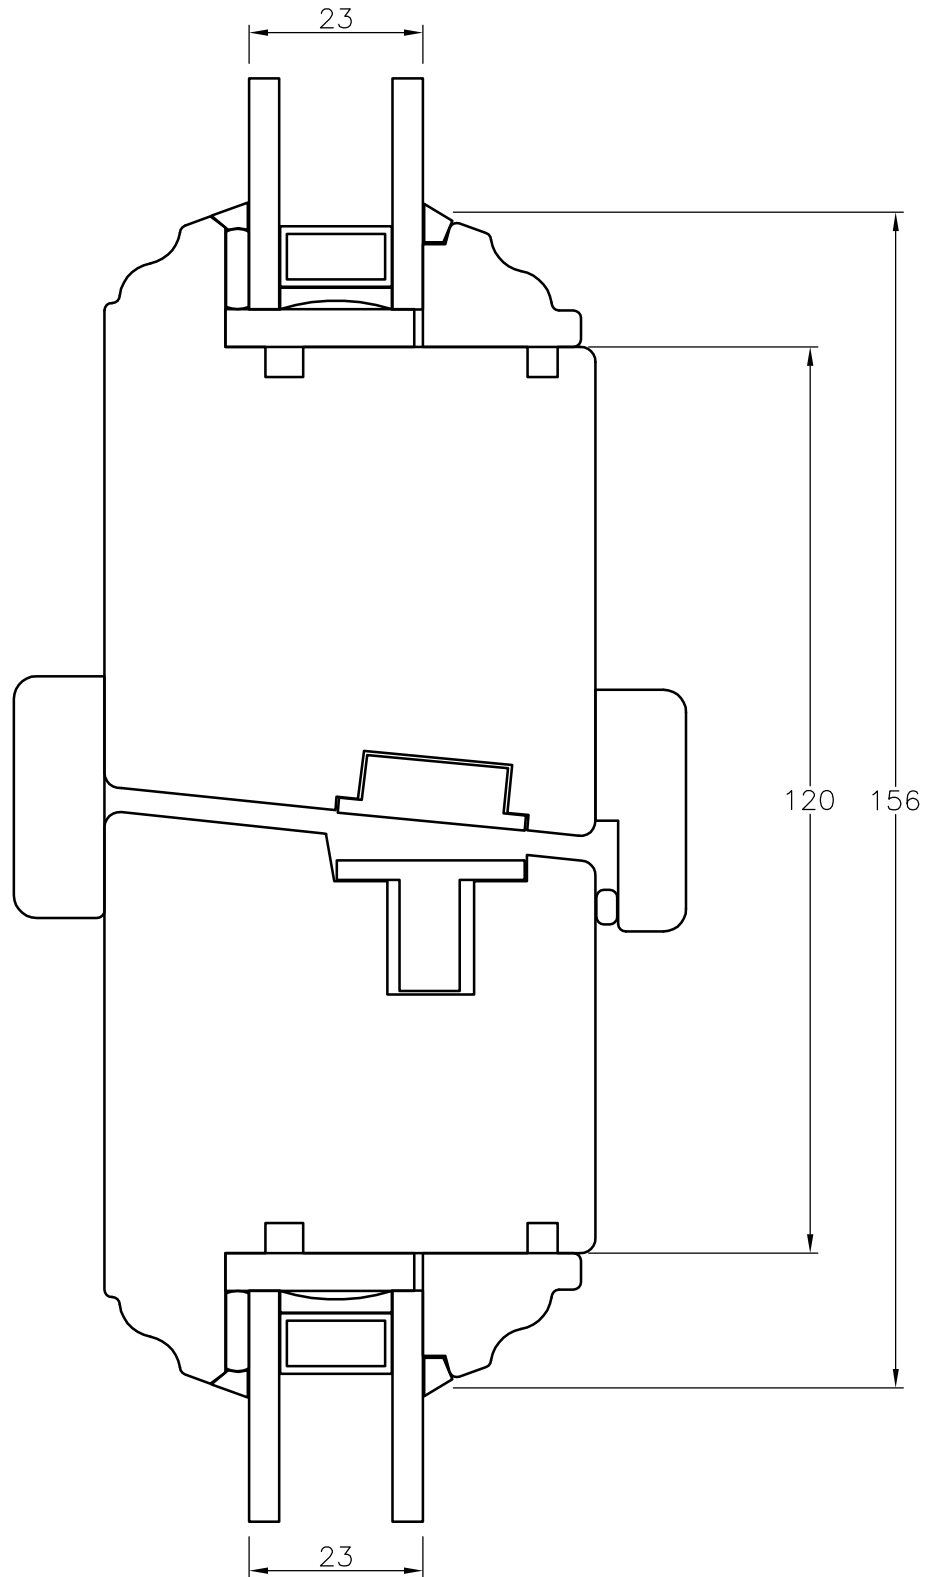

TANUMS FÖNSTER

DETALJ	GÅNGJÄRNSIDA	DETALJ	JAMB SECTION
TYP/TYPE	TKDB, TKDG	SKALA/SCALE	1:1
DATUM/DATE	080523	SIGN	TK
REVIDERAD/REVISED	080523	FILNAMN/FILENAME	TKDB+TKDG

TANUMS FÖNSTER

DETAILJ	LÄSSIDA	DETAIL	JAMB SECTION
TYP/TYPE	TKDB, TKDG	SKALA/SCALE	1:1
DATUM/DATE	080523	SIGN	TK
REVIDERAD/REVISED	080523	FILNAMN/FILENAME	TKDB+TKDG

TANUMS FÖNSTER

DETAILJ	ÖVERSTYCKE	DETAIL	HEAD SECTION
TYP/TYPE	TKDB,TKDG	SKALA/SCALE	1:1
DATUM/DATE	080523	SIGN	TK
REVIDERAD/REVISED	080523	FILNAMN/FILENAME	TKDB+TKDG

TANUMS FÖNSTER

DETAILJ UNDERSTYCKE		DETAIL BOTTOM SECTION	
TYP/TYPE TKDB		SKALA/SCALE 1:1	SIGN TK
DATUM/DATE 080523		FILNAMN/FILENAME	
REVIDERAD/REVISED 080523		TKDB+TKDG	

TANUMS FÖNSTER

DETAILJ FRISAD BRÖSTNING		DETAIL	
TYP/TYPE TKDB		SKALA/SCALE 1:1	SIGN TK
DATUM/DATE 080523		FILNAMN/FILENAME	
REVIDERAD/REVISED 080523		TKDB+TKDG	

TANUMS FÖNSTER

DETALJ MÖTANDE BÄGAR	DETAIL JOINING FRAMES	
TYP/TYPE TKDB-2 , TKDG-2	SKALA/SCALE 1:1	SIGN TK
DATUM/DATE 080523	FILNAMN/FILENAME	
REVIDERAD/REVISED 080523	TKDB+TKDG	