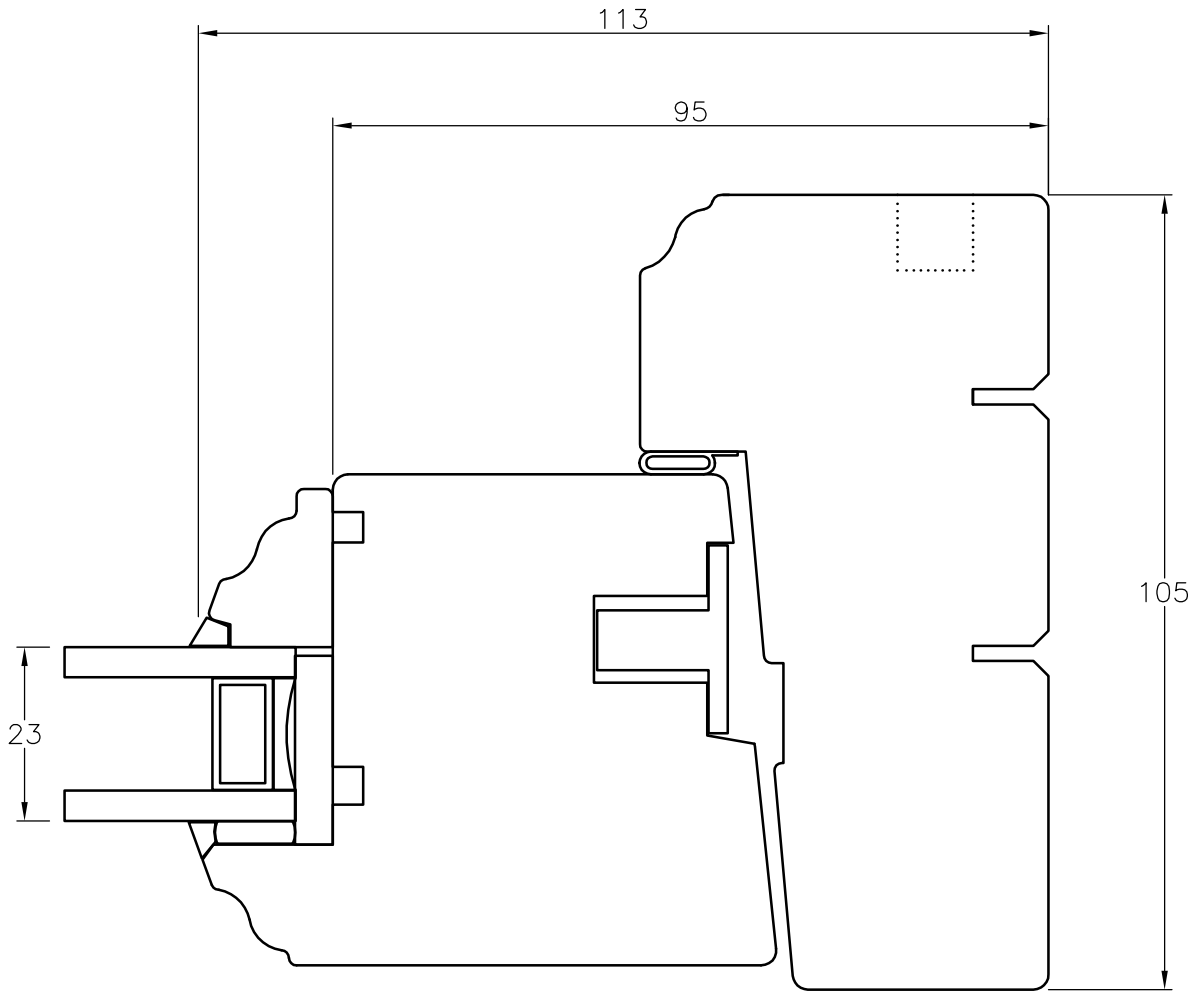

TANUMS FÖNSTER

DETALJ	GÅNGJÄRNSIDA	DETALJ	JAMB SECTION
TYP/TYPE	TKDB, TKDG	SKALA/SCALE	1:1
DATUM/DATE	080523	SIGN	TK
REVIDERAD/REVISED	080523	FILNAMN/FILENAME	TKDB+TKDG

TANUMS FÖNSTER

DETAILJ	LÄSSIDA	DETAIL	JAMB SECTION
TYP/TYPE	TKDB, TKDG	SKALA/SCALE	1:1
DATUM/DATE	080523	SIGN	TK
REVIDERAD/REVISED	080523	FILNAMN/FILENAME	TKDB+TKDG

TANUMS FÖNSTER

DETAILJ	ÖVERSTYCKE	DETAIL	HEAD SECTION
TYP/TYPE	TKDB,TKDG	SKALA/SCALE	1:1
DATUM/DATE	080523	SIGN	TK
REVIDERAD/REVISED	080523	FILNAMN/FILENAME	TKDB+TKDG

TANUMS FÖNSTER

DETAILJ UNDERSTYCKE		DETAIL BOTTOM SECTION	
TYP/TYPE TKDB		SKALA/SCALE 1:1	SIGN TK
DATUM/DATE 080523		FILNAMN/FILENAME	
REVIDERAD/REVISED 080523		TKDB+TKDG	

TANUMS FÖNSTER

DETAILJ FRISAD BRÖSTNING		DETAIL	
TYP/TYPE TKDB		SKALA/SCALE 1:1	SIGN TK
DATUM/DATE 080523		FILNAMN/FILENAME	
REVIDERAD/REVISED 080523		TKDB+TKDG	

TANUMS FÖNSTER

DETALJ MÖTANDE BÄGAR	DETAIL JOINING FRAMES	
TYP/TYPE TKDB-2 , TKDG-2	SKALA/SCALE 1:1	SIGN TK
DATUM/DATE 080523	FILNAMN/FILENAME	
REVIDERAD/REVISED 080523	TKDB+TKDG	