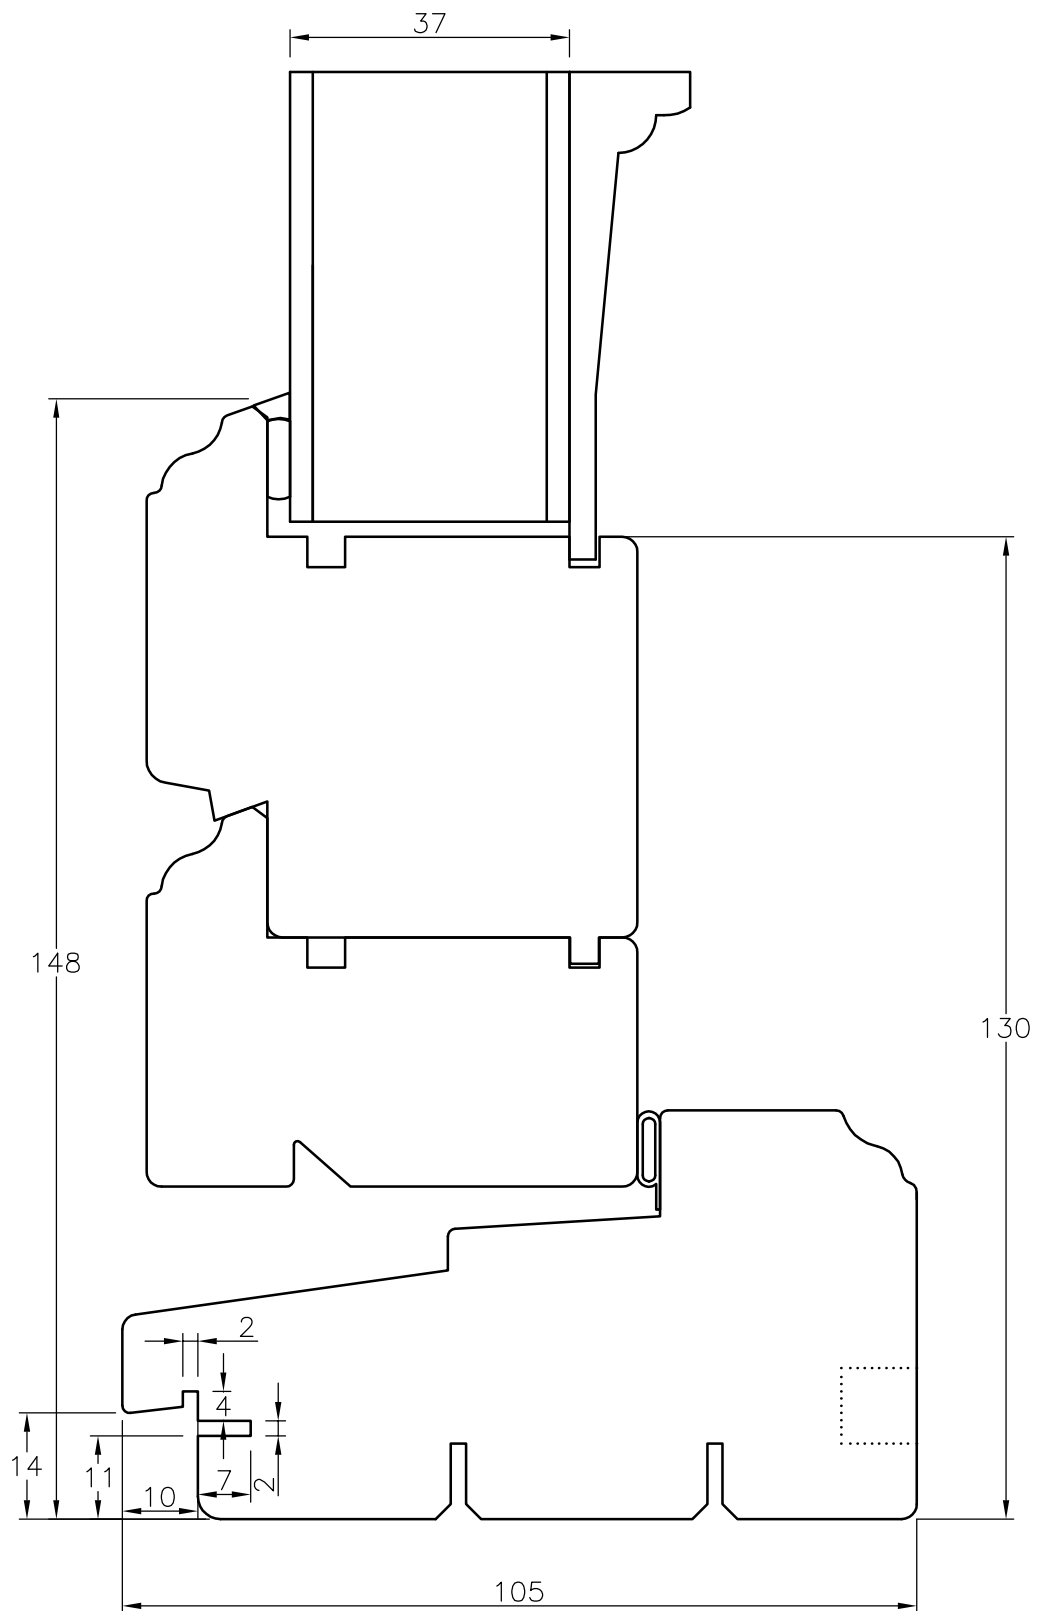

TANUMS FÖNSTER

DETALJ	GÅNGJÄRNSIDA	DETALJ	JAMB SECTION
TYP/TYPE	TKDB, TKDG	SKALA/SCALE	1:1
DATUM/DATE	080523	SIGN	TK
REVIDERAD/REVISED	080523	FILNAMN/FILENAME	TKDB+TKDG

TANUMS FÖNSTER

DETAILJ	LÄSSIDA	DETAIL	JAMB SECTION
TYP/TYPE	TKDB, TKDG	SKALA/SCALE	1:1
DATUM/DATE	080523	SIGN	TK
REVIDERAD/REVISED	080523	FILNAMN/FILENAME	TKDB+TKDG

TANUMS FÖNSTER

DETAILJ	ÖVERSTYCKE	DETAIL	HEAD SECTION
TYP/TYPE	TKDB,TKDG	SKALA/SCALE	1:1
DATUM/DATE	080523	SIGN	TK
REVIDERAD/REVISED	080523	FILNAMN/FILENAME	TKDB+TKDG

TANUMS FÖNSTER

DETAILJ UNDERSTYCKE		DETAIL BOTTOM SECTION	
TYP/TYPE TKDB		SKALA/SCALE 1:1	SIGN TK
DATUM/DATE 080523		FILNAMN/FILENAME	
REVIDERAD/REVISED 080523		TKDB+TKDG	

TANUMS FÖNSTER

DETAILJ FRISAD BRÖSTNING		DETAIL	
TYP/TYPE TKDB		SKALA/SCALE 1:1	SIGN TK
DATUM/DATE 080523		FILNAMN/FILENAME	
REVIDERAD/REVISED 080523		TKDB+TKDG	

TANUMS FÖNSTER

DETALJ MÖTANDE BÄGAR	DETAIL JOINING FRAMES	
TYP/TYPE TKDB-2 , TKDG-2	SKALA/SCALE 1:1	SIGN TK
DATUM/DATE 080523	FILNAMN/FILENAME	
REVIDERAD/REVISED 080523	TKDB+TKDG	