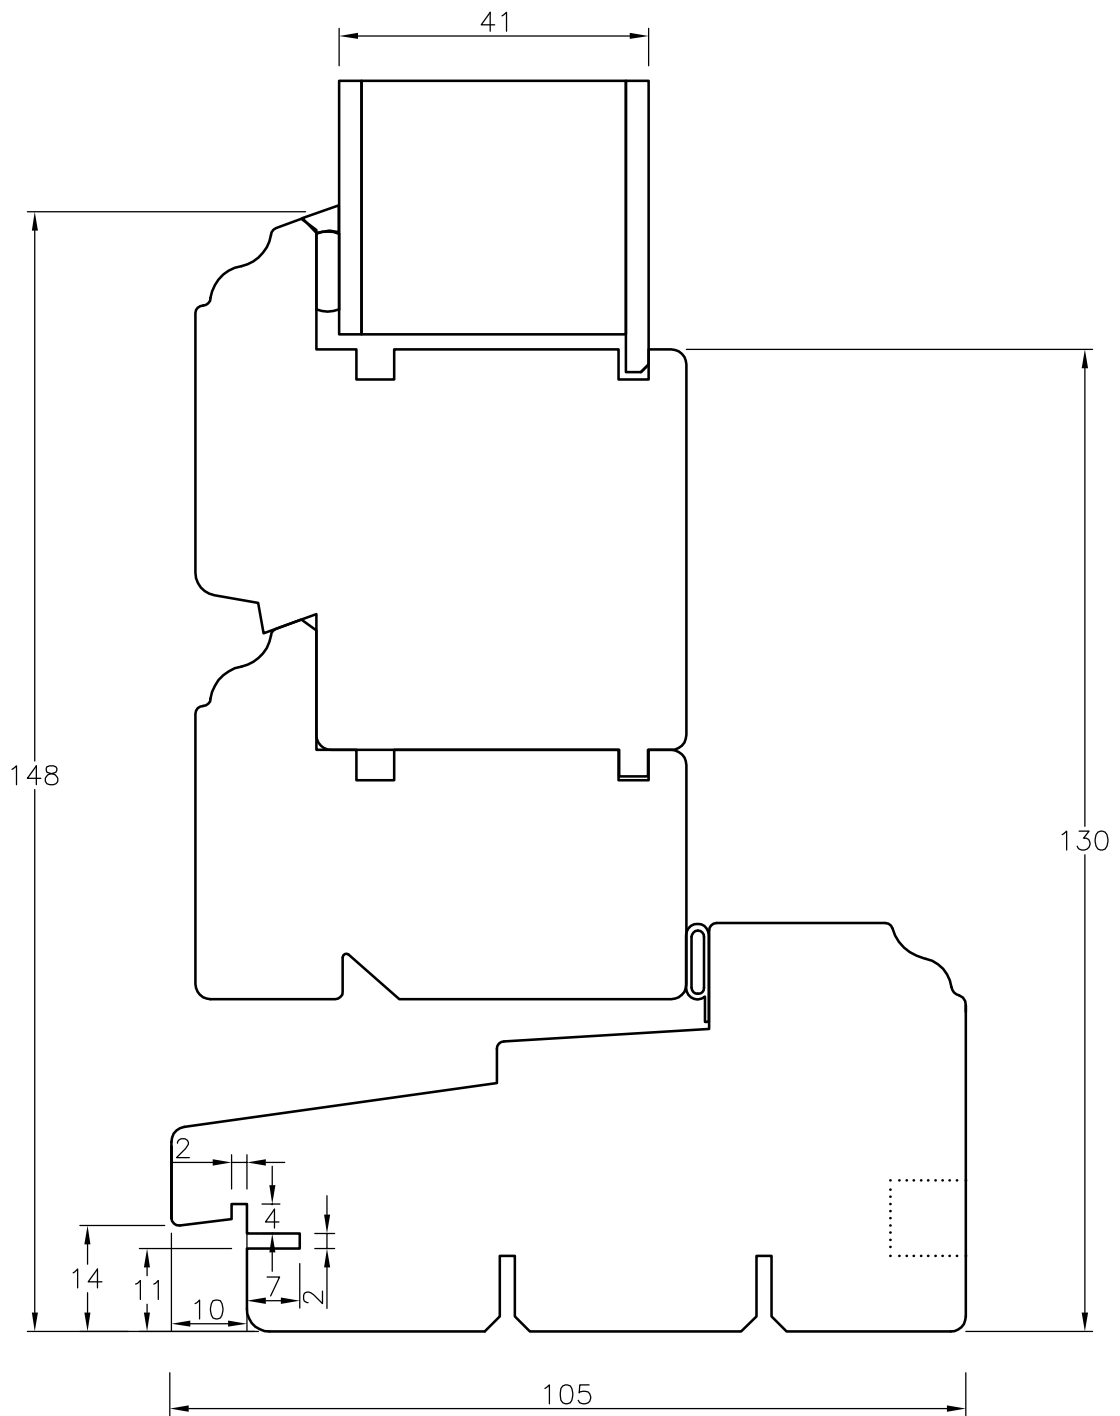

TANUMS FÖNSTER

DETALJ	GÅNGJÄRNSIDA	DETALJ	JAMB SECTION
TYP/TYPE	TKDB, TKDG	SKALA/SCALE	1:1
DATUM/DATE	080523	SIGN	TK
REVIDERAD/REVISED	080523	FILNAMN/FILENAME	TKDB+TKDG

TANUMS FÖNSTER

DETAILJ	LÄSSIDA	DETAIL	JAMB SECTION
TYP/TYPE	TKDB, TKDG	SKALA/SCALE	1:1
DATUM/DATE	080523	SIGN	TK
REVIDERAD/REVISED	080523	FILNAMN/FILENAME	TKDB+TKDG

TANUMS FÖNSTER

DETAILJ	ÖVERSTYCKE	DETAIL	HEAD SECTION
TYP/TYPE	TKDB,TKDG	SKALA/SCALE	1:1
DATUM/DATE	080523	SIGN	TK
REVIDERAD/REVISED	080523	FILNAMN/FILENAME	TKDB+TKDG

TANUMS FÖNSTER

DETAILJ UNDERSTYCKE		DETAIL BOTTOM SECTION	
TYP/TYPE TKDB		SKALA/SCALE 1:1	SIGN TK
DATUM/DATE 080523		FILNAMN/FILENAME	
REVIDERAD/REVISED 080523		TKDB+TKDG	