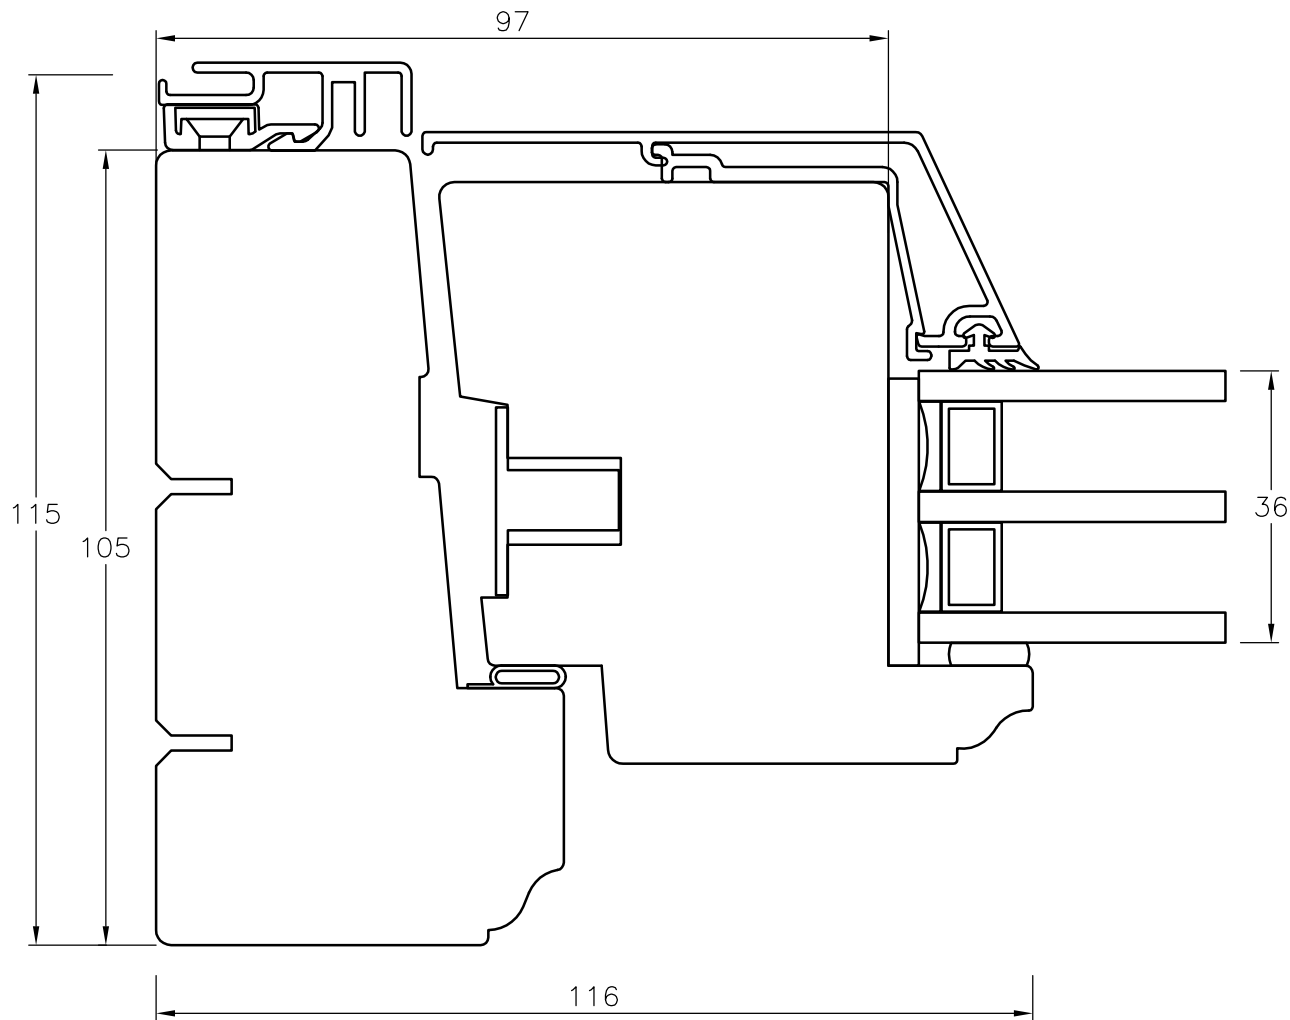

TANUMS FÖNSTER

DETAILJ	ÖVERSTYCKE	DETAIL	HEAD SECTION
TYP/TYPE	FDBS, FDGS ALUFUR	SKALA/SCALE	1:1
		SIGN	CA
DATUM/DATE	080521	FILNAMN/FILENAME	
REVIDERAD/REVISED	080521		FDBS+FDGS-Rundad-Alu

TANUMS FÖNSTER

DETALJ LÄSSIDA	DETAIL JAMB SECTION	
TYP/TYPE FDBS, FDGS ALUFUR	SKALA/SCALE 1:1	SIGN CA
DATUM/DATE 080521	FILNAMN/FILENAME	
REVIDERAD/REVISED 080521	FDBS+FDGS-Rundad-Alu	

TANUMS FÖNSTER

DETALJ GÅNGJÄRNSIDA		DETAIL JAMB SECTION	
TYP/TYPE FDBS, FDGS ALUFUR		SKALA/SCALE 1:1	SIGN CA
DATUM/DATE 080521		FILNAMN/FILENAME	
REVIDERAD/REVISED 080521		FDBS+FDGS-Rundad-Alu	

TANUMS FÖNSTER

DETAILJ UNDERSTYCKE		DETAIL BOTTOM SECTION	
TYP/TYP FDBS,FDGS ALUFUR		SKALA/SCALE 1:1	SIGN CA
DATUM/DATE 080521		FILNAMN/FILENAME	
REVIDERAD/REVISED 080521		FDBS+FDGS-Rundad-Alu	

TANUMS FÖNSTER

DETAILJ LIGGANDE MPG		DETAIL TRANSOM SECTION	
TYP/TYPE FDBS ALU		SKALA/SCALE 1:1	SIGN CA
DATUM/DATE 080521		FILNAMN/FILENAME	
REVIDERAD/REVISED 080521		FDBS+FDGS-Rundad-Alu	