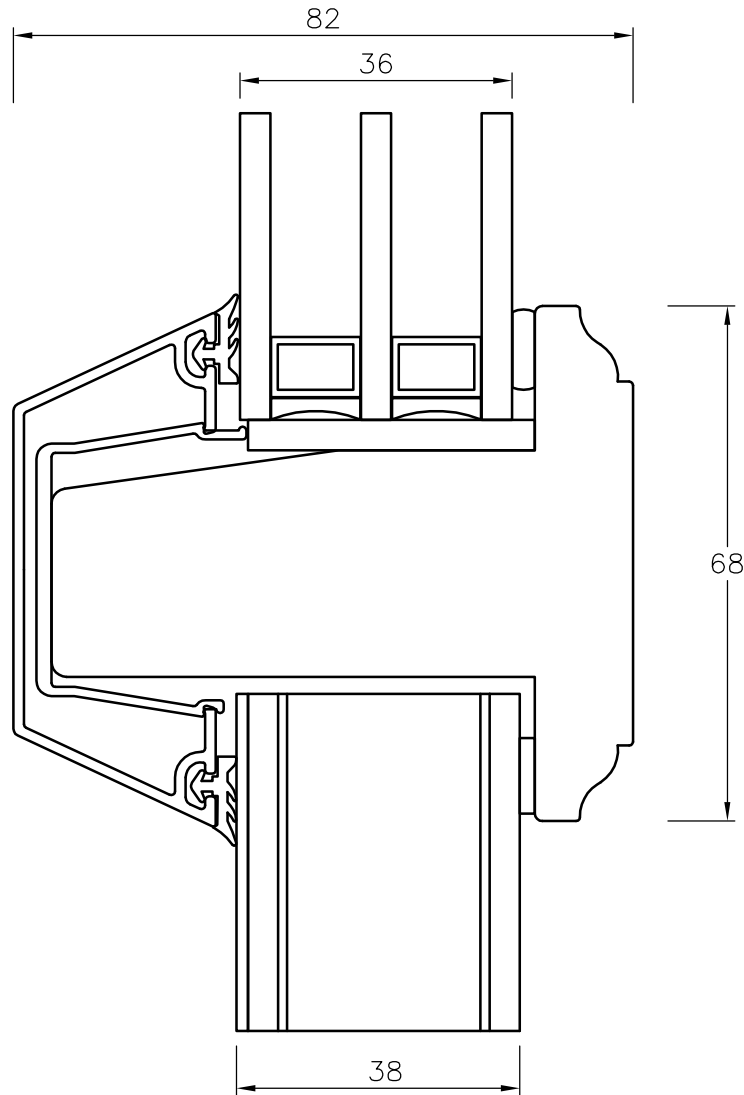

TANUMS FÖNSTER

DETAILJ	ÖVERSTYCKE	DETAIL	HEAD SECTION
TYP/TYPE	FDBS, FDGS ALUFUR	SKALA/SCALE	1:1
		SIGN	CA
DATUM/DATE	080521	FILNAMN/FILENAME	
REVIDERAD/REVISED	080521		FDBS+FDGS-Rundad-Alu

TANUMS FÖNSTER

DETALJ LÄSSIDA	DETAIL JAMB SECTION	
TYP/TYPE FDBS, FDGS ALUFUR	SKALA/SCALE 1:1	SIGN CA
DATUM/DATE 080521	FILNAMN/FILENAME	
REVIDERAD/REVISED 080521	FDBS+FDGS-Rundad-Alu	

TANUMS FÖNSTER

DETALJ GÅNGJÄRNSIDA		DETAIL JAMB SECTION	
TYP/TYPE FDBS, FDGS ALUFUR		SKALA/SCALE 1:1	SIGN CA
DATUM/DATE 080521		FILNAMN/FILENAME	
REVIDERAD/REVISED 080521		FDBS+FDGS-Rundad-Alu	

TANUMS FÖNSTER

DETAILJ UNDERSTYCKE		DETAIL BOTTOM SECTION	
TYP/TYP FDBS,FDGS ALUFUR		SKALA/SCALE 1:1	SIGN CA
DATUM/DATE 080521		FILNAMN/FILENAME	
REVIDERAD/REVISED 080521		FDBS+FDGS-Rundad-Alu	

TANUMS FÖNSTER

DETAILJ LIGGANDE MPG		DETAIL TRANSOM SECTION	
TYP/TYPE FDBS ALU		SKALA/SCALE 1:1	SIGN CA
DATUM/DATE 080521		FILNAMN/FILENAME	
REVIDERAD/REVISED 080521		FDBS+FDGS-Rundad-Alu	