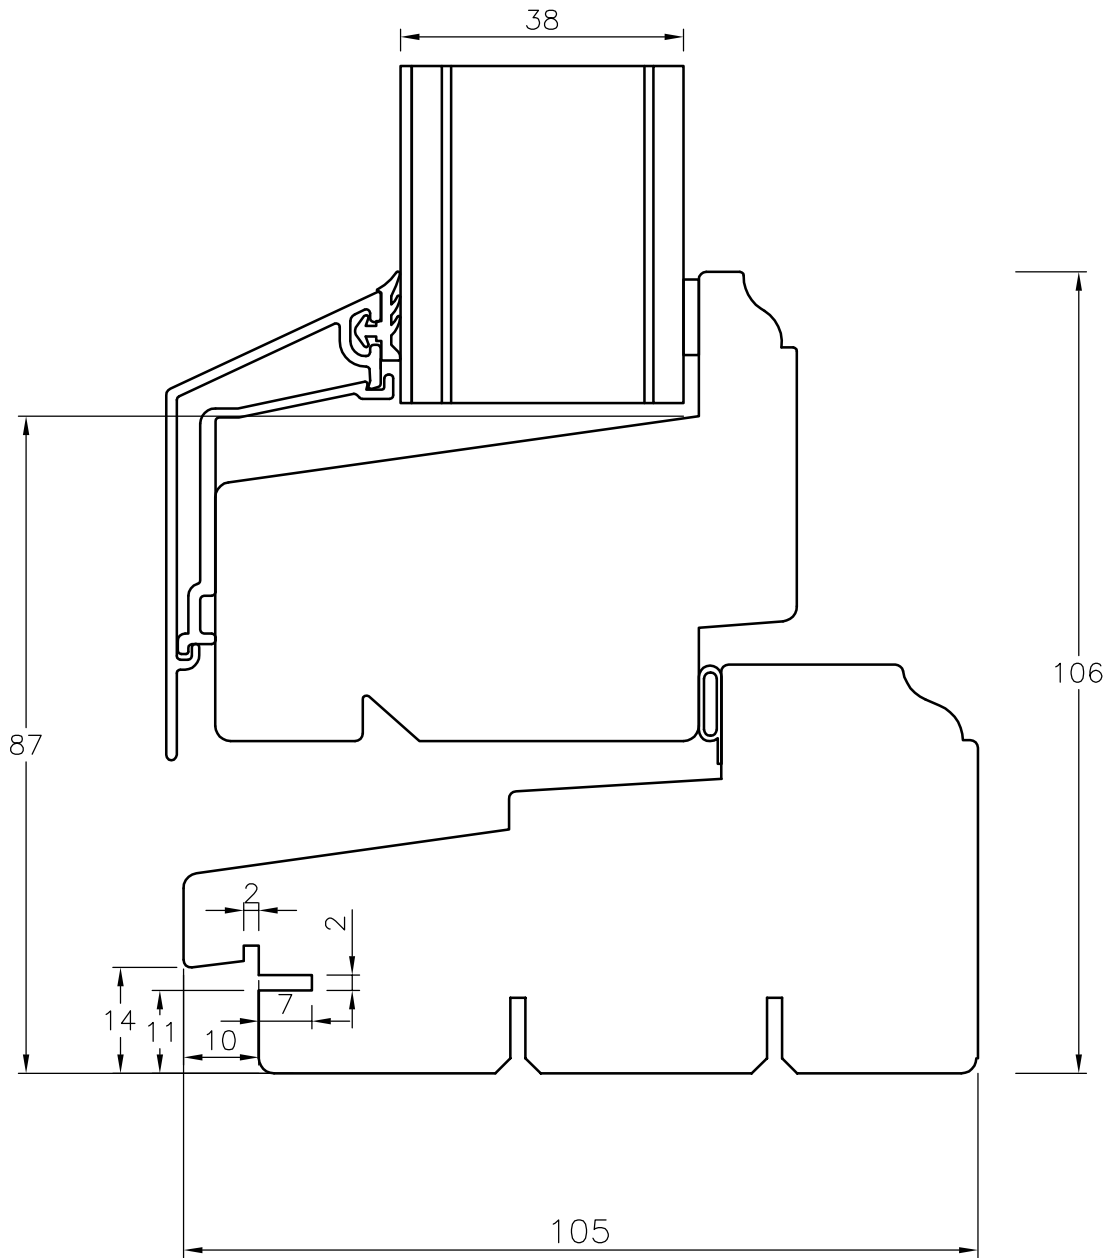

TANUMS FÖNSTER

DETAILJ	ÖVERSTYCKE	DETAIL	HEAD SECTION
TYP/TYPE	FDBS, FDGS ALUFUR	SKALA/SCALE	1:1
		SIGN	CA
DATUM/DATE	080521	FILNAMN/FILENAME	
REVIDERAD/REVISED	080521		FDBS+FDGS-Rundad-Alu

TANUMS FÖNSTER

DETALJ LÄSSIDA	DETAIL JAMB SECTION	
TYP/TYPE FDBS, FDGS ALUFUR	SKALA/SCALE 1:1	SIGN CA
DATUM/DATE 080521	FILNAMN/FILENAME	
REVIDERAD/REVISED 080521	FDBS+FDGS-Rundad-Alu	

TANUMS FÖNSTER

DETALJ GÅNGJÄRNSIDA		DETAIL JAMB SECTION	
TYP/TYPE FDBS, FDGS ALUFUR		SKALA/SCALE 1:1	SIGN CA
DATUM/DATE 080521		FILNAMN/FILENAME	
REVIDERAD/REVISED 080521		FDBS+FDGS-Rundad-Alu	

TANUMS FÖNSTER

DETAILJ UNDERSTYCKE		DETAIL BOTTOM SECTION	
TYP/TYP FDBS,FDGS ALUFUR		SKALA/SCALE 1:1	SIGN CA
DATUM/DATE 080521		FILNAMN/FILENAME	
REVIDERAD/REVISED 080521		FDBS+FDGS-Rundad-Alu	

TANUMS FÖNSTER

DETAILJ LIGGANDE MPG		DETAIL TRANSOM SECTION	
TYP/TYPE FDBS ALU		SKALA/SCALE 1:1	SIGN CA
DATUM/DATE 080521		FILNAMN/FILENAME	
REVIDERAD/REVISED 080521		FDBS+FDGS-Rundad-Alu	