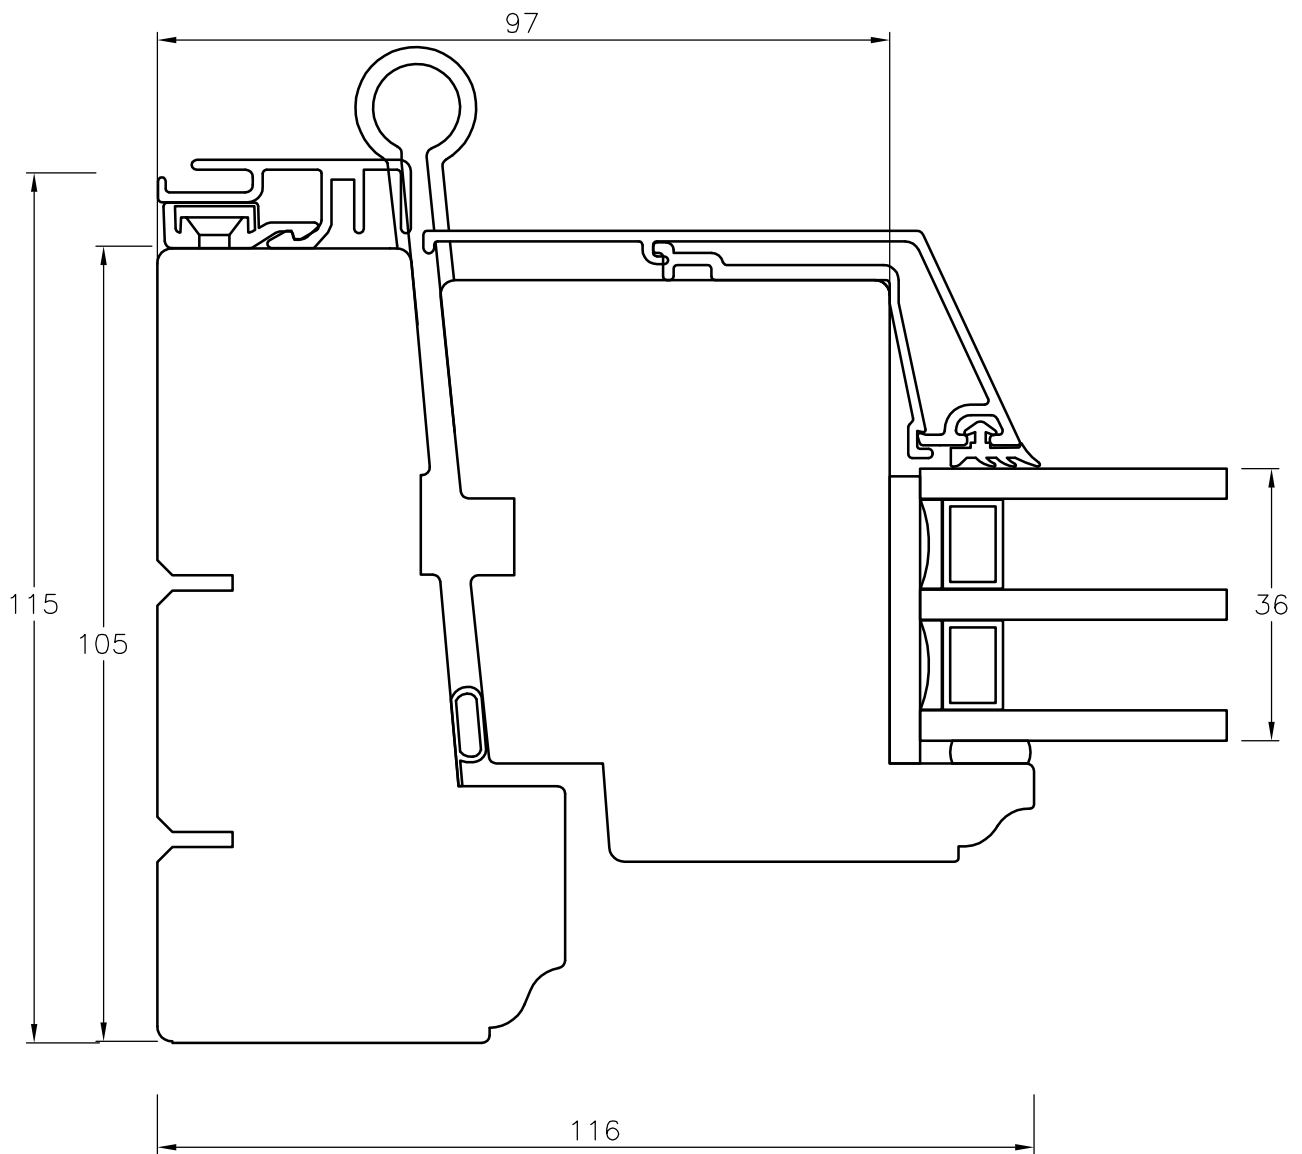

TANUMS FÖNSTER

DETAILJ	ÖVERSTYCKE	DETAIL	HEAD SECTION
TYP/TYPE	FDBS, FDGS ALUFUR	SKALA/SCALE	1:1
		SIGN	CA
DATUM/DATE	080521	FILNAMN/FILENAME	
REVIDERAD/REVISED	080521		FDBS+FDGS-Rundad-Alu

TANUMS FÖNSTER

DETALJ LÄSSIDA	DETAIL JAMB SECTION	
TYP/TYPE FDBS, FDGS ALUFUR	SKALA/SCALE 1:1	SIGN CA
DATUM/DATE 080521	FILNAMN/FILENAME	
REVIDERAD/REVISED 080521	FDBS+FDGS-Rundad-Alu	

TANUMS FÖNSTER

DETALJ GÅNGJÄRNSIDA		DETAIL JAMB SECTION	
TYP/TYPE FDBS, FDGS ALUFUR		SKALA/SCALE 1:1	SIGN CA
DATUM/DATE 080521		FILNAMN/FILENAME	
REVIDERAD/REVISED 080521		FDBS+FDGS-Rundad-Alu	

TANUMS FÖNSTER

DETAILJ UNDERSTYCKE		DETAIL BOTTOM SECTION	
TYP/TYP FDBS,FDGS ALUFUR		SKALA/SCALE 1:1	SIGN CA
DATUM/DATE 080521		FILNAMN/FILENAME	
REVIDERAD/REVISED 080521		FDBS+FDGS-Rundad-Alu	

TANUMS FÖNSTER

DETAILJ LIGGANDE MPG		DETAIL TRANSOM SECTION	
TYP/TYPE FDBS ALU		SKALA/SCALE 1:1	SIGN CA
DATUM/DATE 080521		FILNAMN/FILENAME	
REVIDERAD/REVISED 080521		FDBS+FDGS-Rundad-Alu	