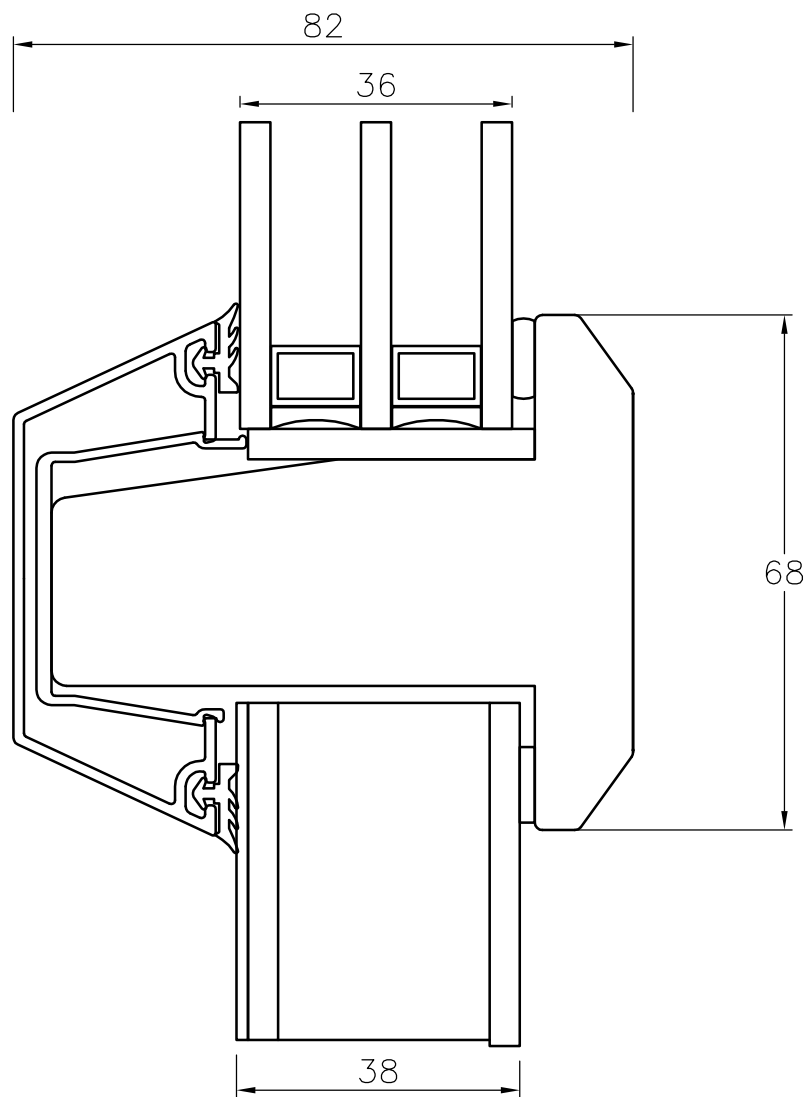

# TANUMS FÖNSTER

DETAILJ	ÖVERSTYCKE	DETAIL	HEAD SECTION
TYP/TYPE	FDBS+FDGS	SKALA/SCALE	1:1
DATUM/DATE	080515	SIGN	CA
REVIDERAD/REVISED	080522	FILNAMN/FILENAME	FDBS+FDGS-Vinklad-Alu

# TANUMS FÖNSTER

DETALJ LÄSSIDA	DETAIL JAMB SECTION	
TYP/TYPE FDBS+FDGS	SKALA/SCALE 1:1	SIGN CA
DATUM/DATE 080515	FILNAMN/FILENAME	
REVIDERAD/REVISED 080522	FDBS+FDGS – Vinklad – Alu	

# TANUMS FÖNSTER

DETAILJ	GÅNGJÄRNSIDA	DETAIL	JAMB SECTION
TYP/TYPE	FDBS+FDGS	SKALA/SCALE	1:1
DATUM/DATE	080515	SIGN	CA
REVIDERAD/REVISED	080522	FILNAMN/FILENAME	FDBS+FDGS-Vinklad-Alu

# TANUMS FÖNSTER

DETAILJ	UNDERSTYCKE	DETAIL	BOTTOM SECTION
TYP/TYPE	FDBS	SKALA/SCALE	1:1
		SIGN	CA
DATUM/DATE	080515	FILNAMN/FILENAME	
REVIDERAD/REVISED	080522	FDBS+FDGS-Vinklad-Alu	