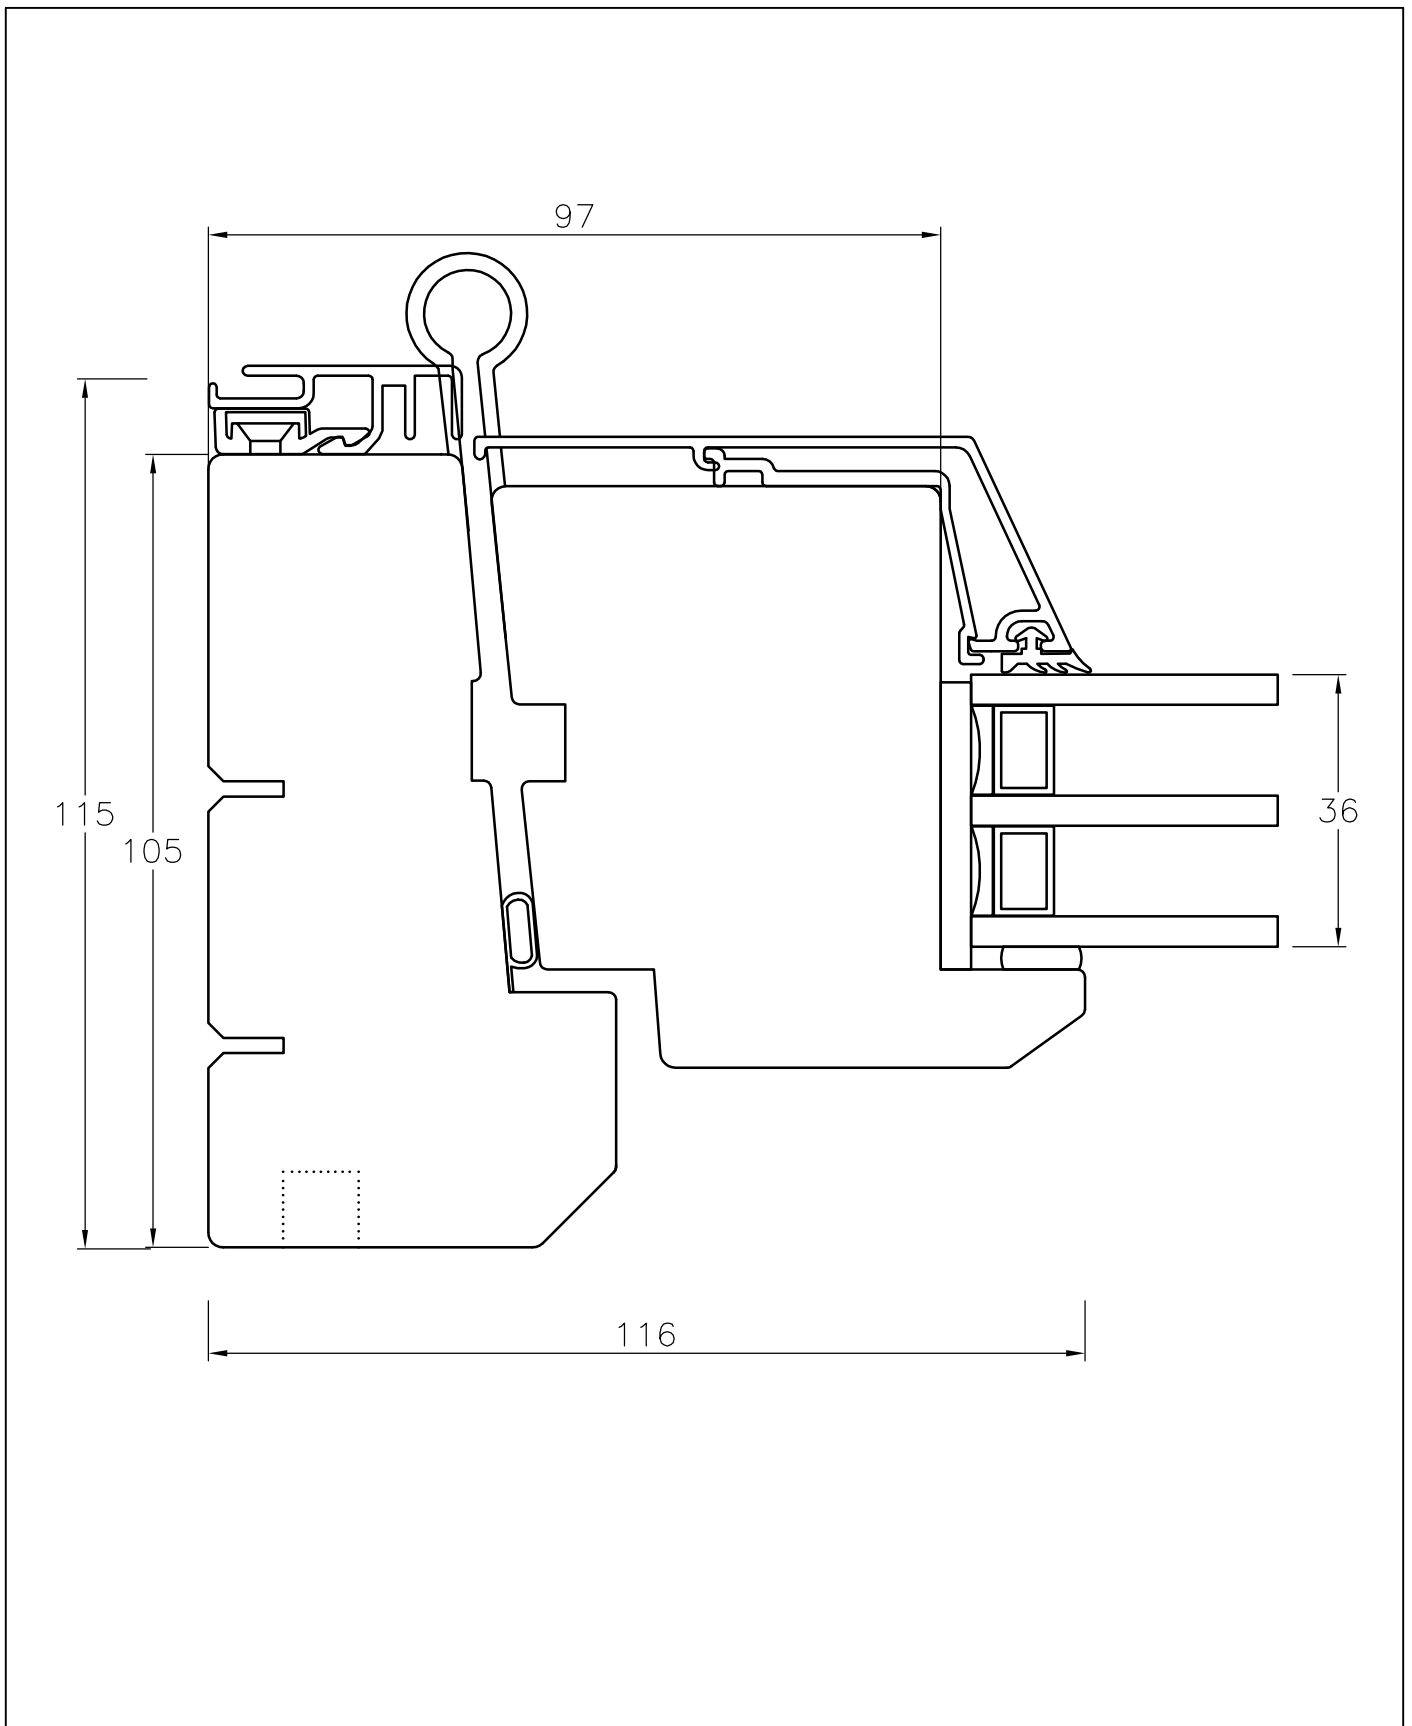

# TANUMS FÖNSTER

DETAILJ	ÖVERSTYCKE	DETAIL	HEAD SECTION
TYP/TYPE	FDBS+FDGS	SKALA/SCALE	1:1
DATUM/DATE	080515	SIGN	CA
REVIDERAD/REVISED	080522	FILNAMN/FILENAME	FDBS+FDGS-Vinklad-Alu

# TANUMS FÖNSTER

DETALJ LÄSSIDA	DETAIL JAMB SECTION	
TYP/TYPE FDBS+FDGS	SKALA/SCALE 1:1	SIGN CA
DATUM/DATE 080515	FILNAMN/FILENAME	
REVIDERAD/REVISED 080522	FDBS+FDGS – Vinklad – Alu	

# TANUMS FÖNSTER

DETAILJ	GÅNGJÄRNSIDA	DETAIL	JAMB SECTION
TYP/TYPE	FDBS+FDGS	SKALA/SCALE	1:1
DATUM/DATE	080515	SIGN	CA
REVIDERAD/REVISED	080522	FILNAMN/FILENAME	FDBS+FDGS-Vinklad-Alu

# TANUMS FÖNSTER

DETAILJ	UNDERSTYCKE	DETAIL	BOTTOM SECTION
TYP/TYPE	FDBS	SKALA/SCALE	1:1
		SIGN	CA
DATUM/DATE	080515	FILNAMN/FILENAME	
REVIDERAD/REVISED	080522	FDBS+FDGS-Vinklad-Alu	