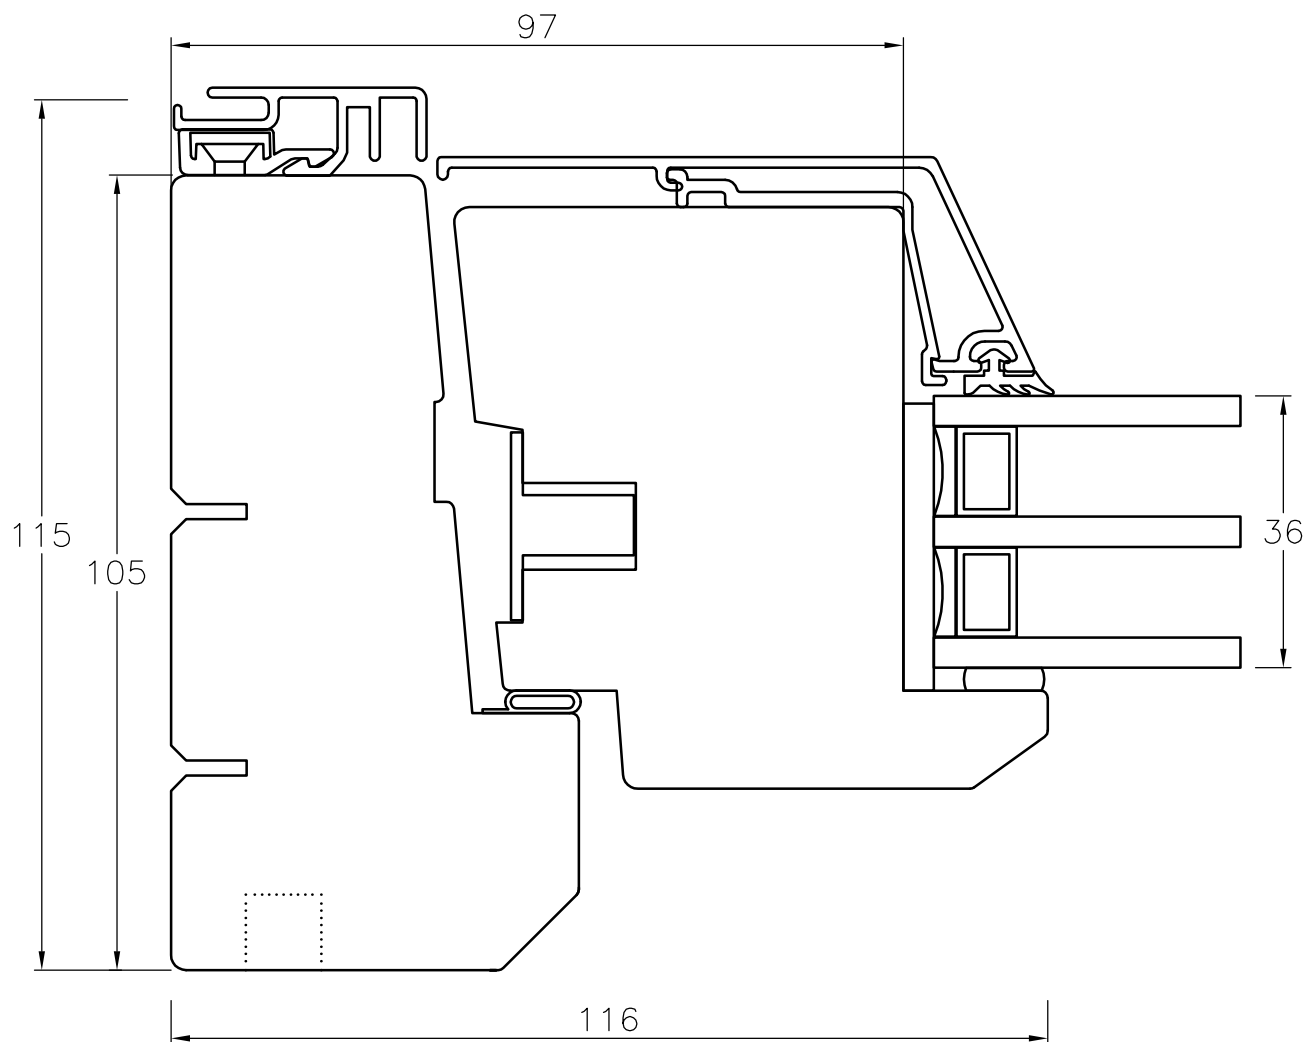

# TANUMS FÖNSTER

DETAILJ	ÖVERSTYCKE	DETAIL	HEAD SECTION
TYP/TYPE	FDBS+FDGS	SKALA/SCALE	1:1
DATUM/DATE	080515	SIGN	CA
REVIDERAD/REVISED	080522	FILNAMN/FILENAME	FDBS+FDGS-Vinklad-Alu

# TANUMS FÖNSTER

DETALJ LÄSSIDA	DETAIL JAMB SECTION	
TYP/TYPE FDBS+FDGS	SKALA/SCALE 1:1	SIGN CA
DATUM/DATE 080515	FILNAMN/FILENAME	
REVIDERAD/REVISED 080522	FDBS+FDGS – Vinklad – Alu	

# TANUMS FÖNSTER

DETAILJ	GÅNGJÄRNSIDA	DETAIL	JAMB SECTION
TYP/TYPE	FDBS+FDGS	SKALA/SCALE	1:1
DATUM/DATE	080515	SIGN	CA
REVIDERAD/REVISED	080522	FILNAMN/FILENAME	FDBS+FDGS-Vinklad-Alu

# TANUMS FÖNSTER

DETAILJ	UNDERSTYCKE	DETAIL	BOTTOM SECTION
TYP/TYPE	FDBS	SKALA/SCALE	1:1
		SIGN	CA
DATUM/DATE	080515	FILNAMN/FILENAME	
REVIDERAD/REVISED	080522	FDBS+FDGS-Vinklad-Alu	