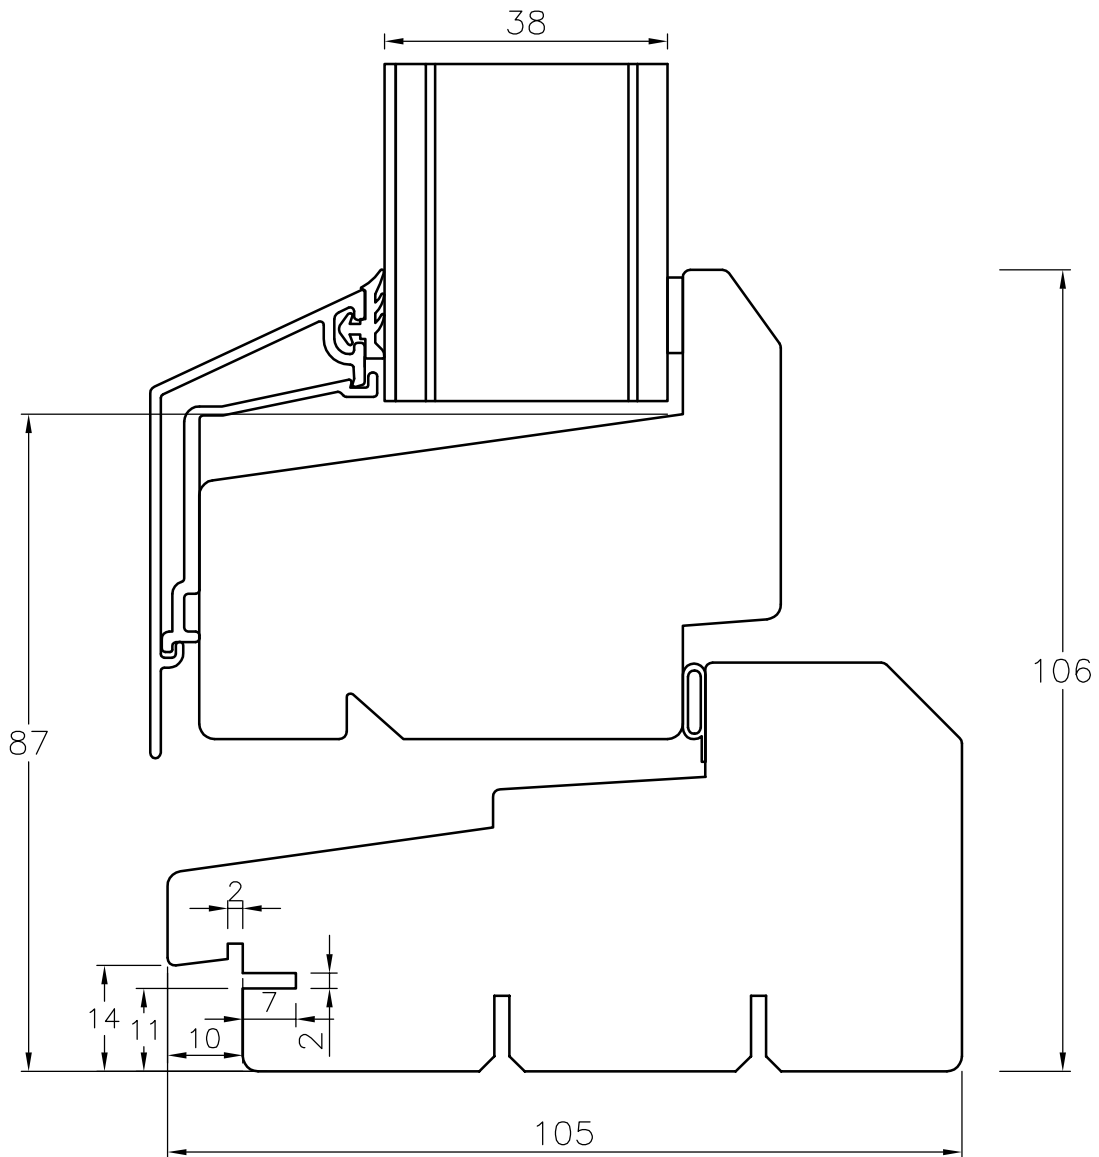

# TANUMS FÖNSTER

DETAILJ	ÖVERSTYCKE	DETAIL	HEAD SECTION
TYP/TYPE	FDBS+FDGS	SKALA/SCALE	1:1
DATUM/DATE	080515	SIGN	CA
REVIDERAD/REVISED	080522	FILNAMN/FILENAME	FDBS+FDGS-Vinklad-Alu

# TANUMS FÖNSTER

DETALJ LÄSSIDA	DETAIL JAMB SECTION	
TYP/TYPE FDBS+FDGS	SKALA/SCALE 1:1	SIGN CA
DATUM/DATE 080515	FILNAMN/FILENAME	
REVIDERAD/REVISED 080522	FDBS+FDGS – Vinklad – Alu	

# TANUMS FÖNSTER

DETAILJ	GÅNGJÄRNSIDA	DETAIL	JAMB SECTION
TYP/TYPE	FDBS+FDGS	SKALA/SCALE	1:1
DATUM/DATE	080515	SIGN	CA
REVIDERAD/REVISED	080522	FILNAMN/FILENAME	FDBS+FDGS-Vinklad-Alu

# TANUMS FÖNSTER

DETAILJ	UNDERSTYCKE	DETAIL	BOTTOM SECTION
TYP/TYPE	FDBS	SKALA/SCALE	1:1
		SIGN	CA
DATUM/DATE	080515	FILNAMN/FILENAME	
REVIDERAD/REVISED	080522	FDBS+FDGS-Vinklad-Alu	