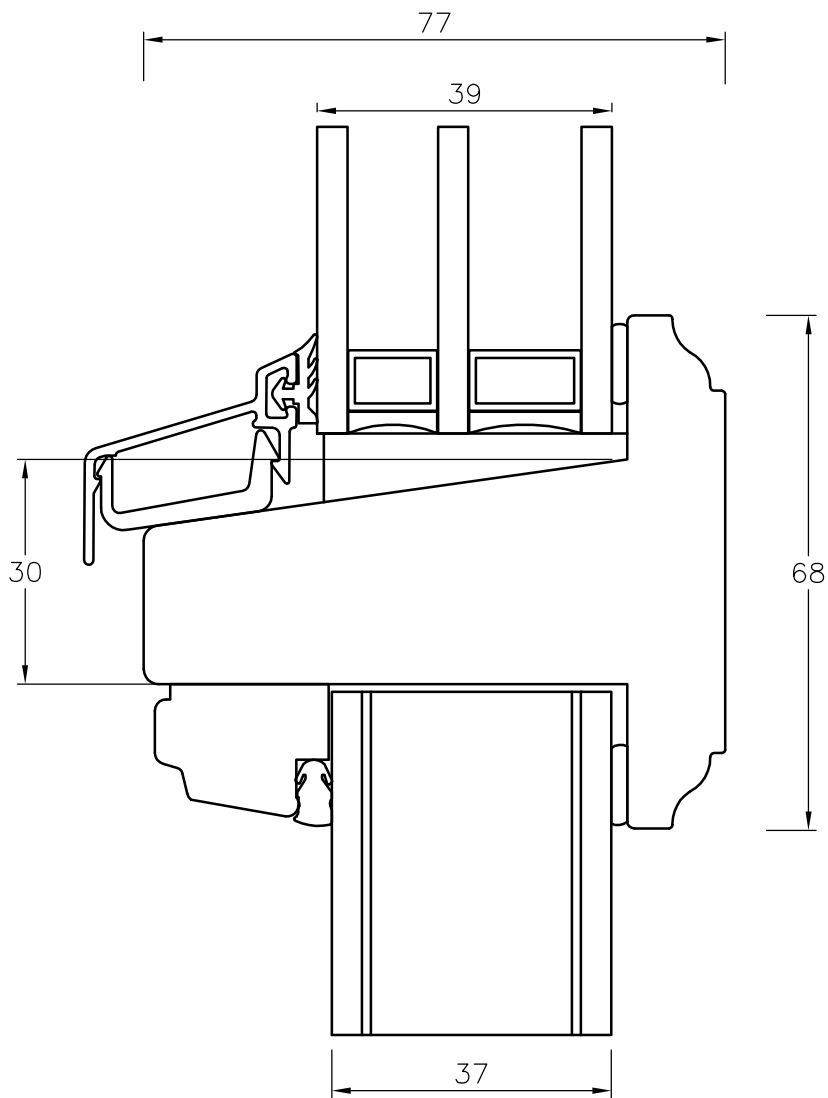

TANUMS FÖNSTER

DETAILJ	ÖVERSTYCKE	DETAIL	HEAD SECTION
TYP/TYPE	FDBS, FDGS	SKALA/SCALE	1:1
DATUM/DATE	03-03-21	SIGN	CA
REVIDERAD/REVISED	03-03-21	FILNAMN/FILENAME	FDBS+FDGS-Rundad

TANUMS FÖNSTER

DETAILJ	UNDERSTYCKE	DETAIL	BOTTOM SECTION
TYP/TYPE	FDDBS	SKALA/SCALE	1:1
DATUM/DATE	080521	SIGN	CA
REVIDERAD/REVISED	080521	FILNAMN/FILENAME	FDDBS+FDDBS-Rundad

TANUMS FÖNSTER

DETALJ	GÅNGJÄRNSIDA	DETALJ	JAMB SECTION
TYP/TYPE	FDBS,FDGS	SKALA/SCALE	1:1
DATUM/DATE	03-03-21	SIGN	TK
REVIDERAD/REVISED	03-03-21	FILNAMN/FILENAME	FDBS+FDGS-Rundad

TANUMS FÖNSTER

DETAILJ	LIGGANDE MPG	DETAIL	TRANSOM SECTION
TYP/TYPE	FDBS	SKALA/SCALE	1:1
DATUM/DATE	080521	SIGN	CA
REVIDERAD/REVISED	080521	FILNAMN/FILENAME	FDBS+FDGS-Rundad

TANUMS FÖNSTER

DETALJ LÄSSIDA	DETAIL JAMB SECTION	
TYP/TYPE FDBS, FDGS	SKALA/SCALE 1:1	SIGN CA
DATUM/DATE 080521	FILNAMN/FILENAME	
REVIDERAD/REVISED 080521	FDBS+FDGS-Rundad	