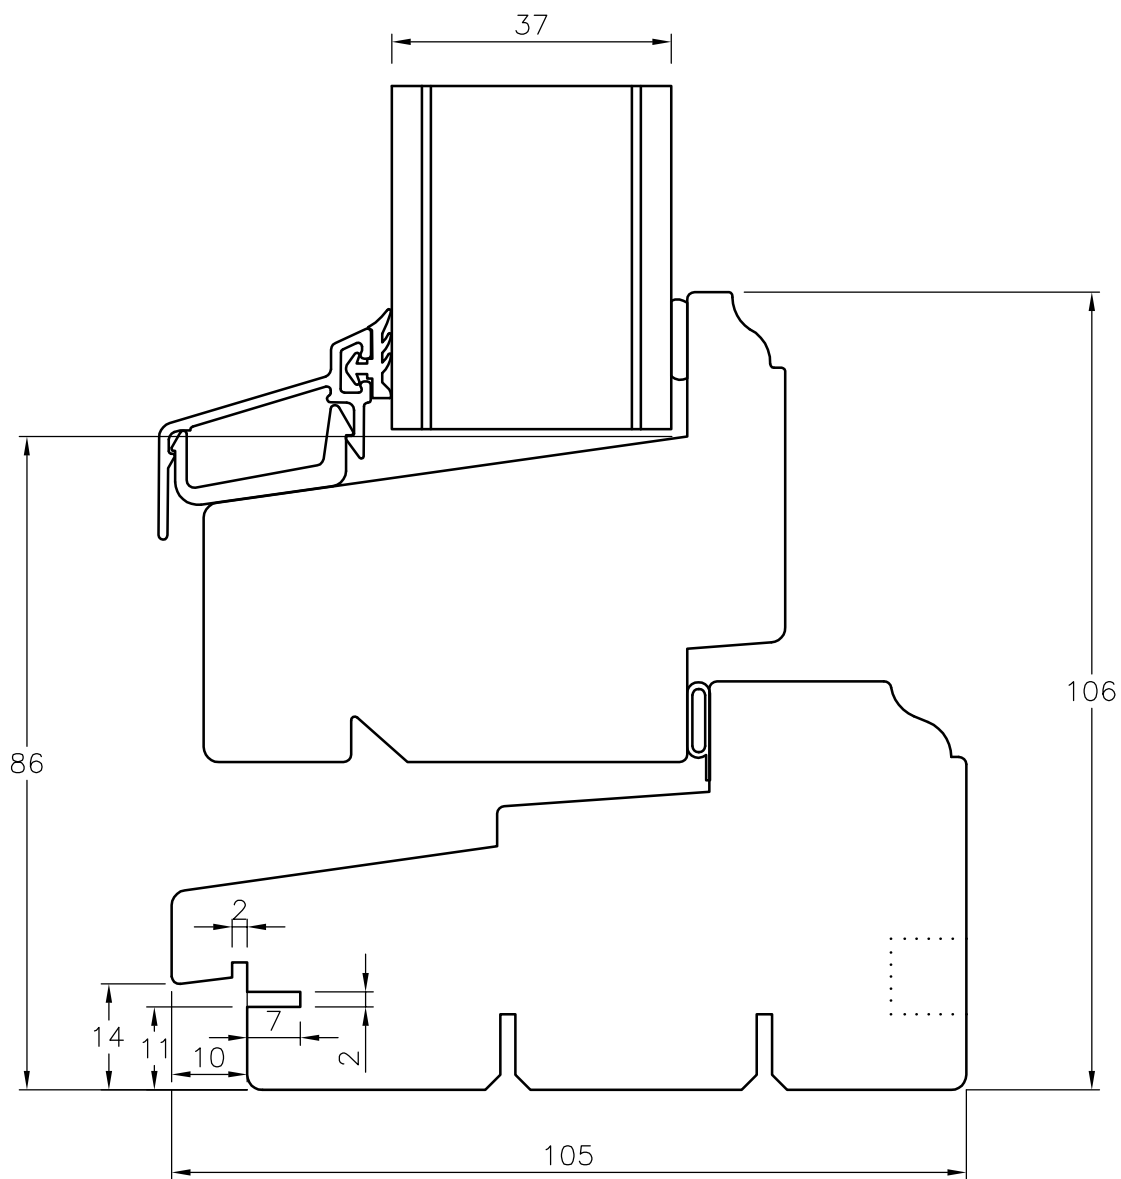

TANUMS FÖNSTER

DETAILJ	ÖVERSTYCKE	DETAIL	HEAD SECTION
TYP/TYPE	FDBS, FDGS	SKALA/SCALE	1:1
DATUM/DATE	03-03-21	SIGN	CA
REVIDERAD/REVISED	03-03-21	FILNAMN/FILENAME	FDBS+FDGS-Rundad

TANUMS FÖNSTER

DETAILJ	UNDERSTYCKE	DETAIL	BOTTOM SECTION
TYP/TYPE	FDDBS	SKALA/SCALE	1:1
DATUM/DATE	080521	SIGN	CA
REVIDERAD/REVISED	080521	FILNAMN/FILENAME	FDDBS+FDDBS-Rundad

TANUMS FÖNSTER

DETALJ	GÅNGJÄRNSIDA	DETALJ	JAMB SECTION
TYP/TYPE	FDBS,FDGS	SKALA/SCALE	1:1
DATUM/DATE	03-03-21	SIGN	TK
REVIDERAD/REVISED	03-03-21	FILNAMN/FILENAME	FDBS+FDGS-Rundad

TANUMS FÖNSTER

DETAILJ	LIGGANDE MPG	DETAIL	TRANSOM SECTION
TYP/TYPE	FDBS	SKALA/SCALE	1:1
DATUM/DATE	080521	SIGN	CA
REVIDERAD/REVISED	080521	FILNAMN/FILENAME	FDBS+FDGS-Rundad

TANUMS FÖNSTER

DETALJ LÄSSIDA	DETAIL JAMB SECTION	
TYP/TYPE FDBS, FDGS	SKALA/SCALE 1:1	SIGN CA
DATUM/DATE 080521	FILNAMN/FILENAME	
REVIDERAD/REVISED 080521	FDBS+FDGS-Rundad	