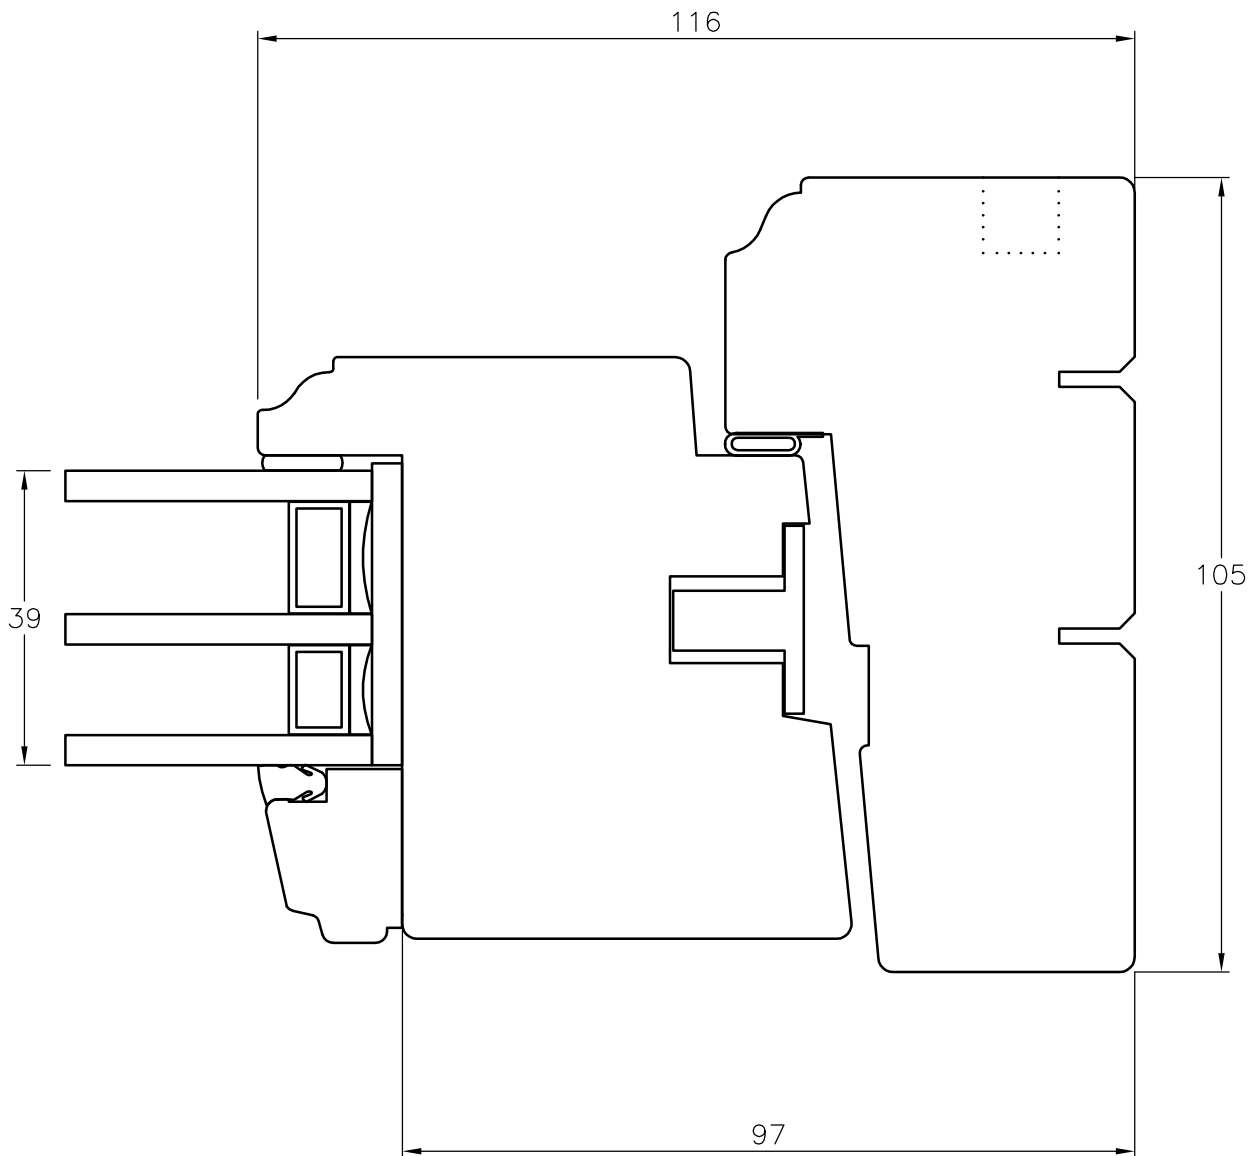

TANUMS FÖNSTER

DETAILJ	ÖVERSTYCKE	DETAIL	HEAD SECTION
TYP/TYPE	FDBS, FDGS	SKALA/SCALE	1:1
DATUM/DATE	03-03-21	SIGN	CA
REVIDERAD/REVISED	03-03-21	FILNAMN/FILENAME	FDBS+FDGS-Rundad

TANUMS FÖNSTER

DETAILJ	UNDERSTYCKE	DETAIL	BOTTOM SECTION
TYP/TYPE	FDDBS	SKALA/SCALE	1:1
DATUM/DATE	080521	SIGN	CA
REVIDERAD/REVISED	080521	FILNAMN/FILENAME	FDDBS+FDDBS-Rundad

TANUMS FÖNSTER

DETALJ	GÅNGJÄRNSIDA	DETALJ	JAMB SECTION
TYP/TYPE	FDBS,FDGS	SKALA/SCALE	1:1
DATUM/DATE	03-03-21	SIGN	TK
REVIDERAD/REVISED	03-03-21	FILNAMN/FILENAME	FDBS+FDGS-Rundad

TANUMS FÖNSTER

DETAILJ	LIGGANDE MPG	DETAIL	TRANSOM SECTION
TYP/TYPE	FDBS	SKALA/SCALE	1:1
DATUM/DATE	080521	SIGN	CA
REVIDERAD/REVISED	080521	FILNAMN/FILENAME	FDBS+FDGS-Rundad

TANUMS FÖNSTER

DETALJ LÄSSIDA	DETAIL JAMB SECTION	
TYP/TYPE FDBS, FDGS	SKALA/SCALE 1:1	SIGN CA
DATUM/DATE 080521	FILNAMN/FILENAME	
REVIDERAD/REVISED 080521	FDBS+FDGS-Rundad	