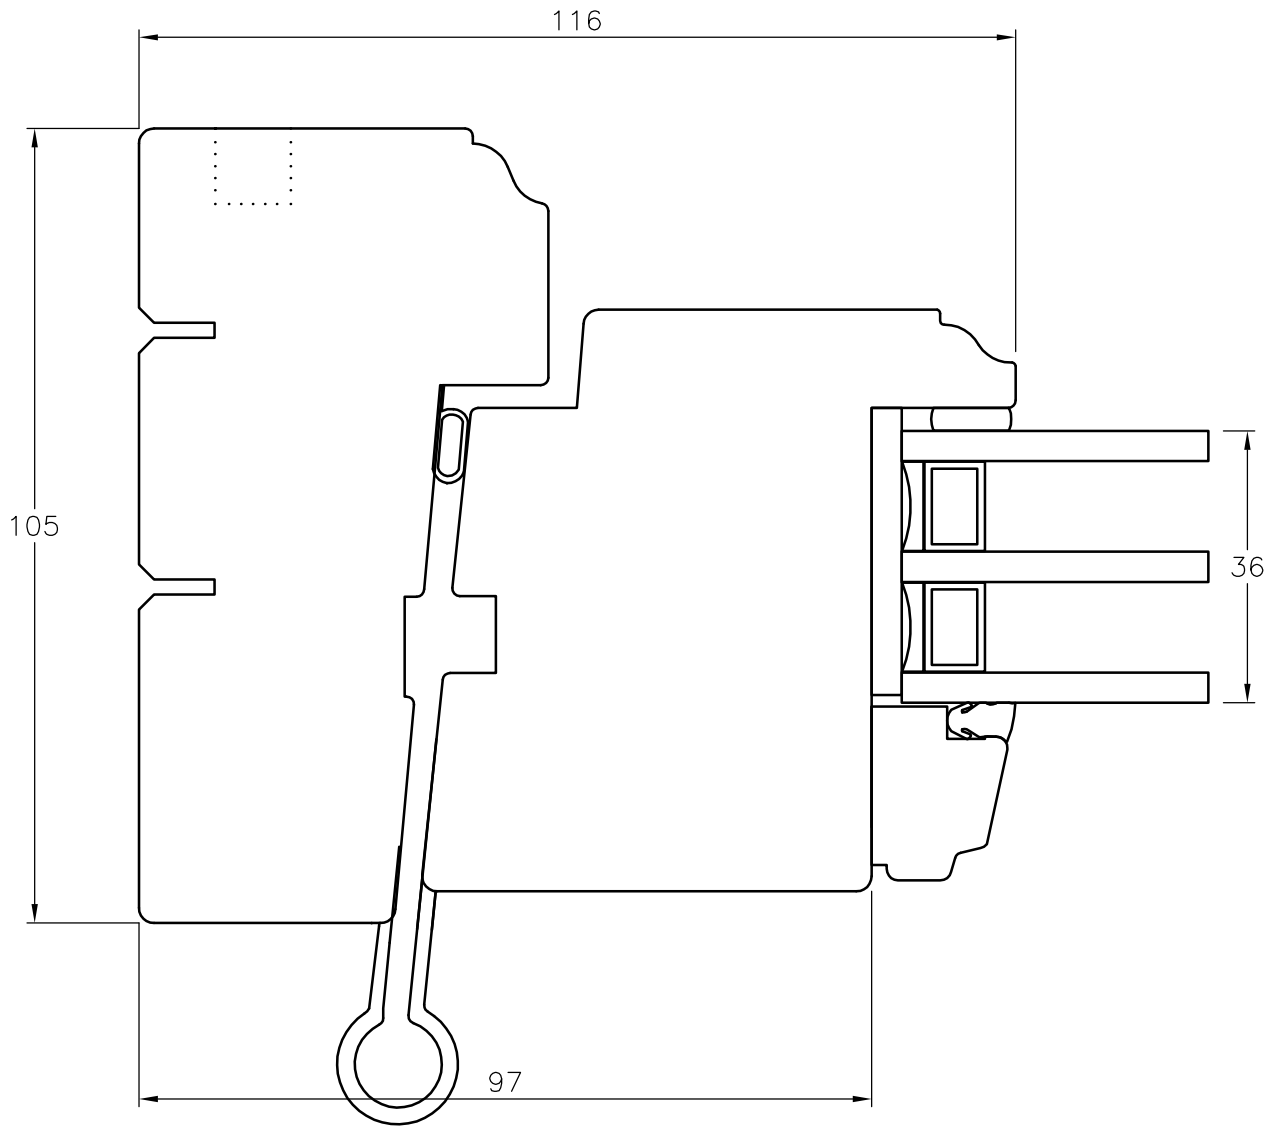

TANUMS FÖNSTER

DETAILJ	ÖVERSTYCKE	DETAIL	HEAD SECTION
TYP/TYPE	FDBS, FDGS	SKALA/SCALE	1:1
DATUM/DATE	03-03-21	SIGN	CA
REVIDERAD/REVISED	03-03-21	FILNAMN/FILENAME	FDBS+FDGS-Rundad

TANUMS FÖNSTER

DETAILJ	UNDERSTYCKE	DETAIL	BOTTOM SECTION
TYP/TYPE	FDDBS	SKALA/SCALE	1:1
DATUM/DATE	080521	SIGN	CA
REVIDERAD/REVISED	080521	FILNAMN/FILENAME	FDDBS+FDDBS-Rundad

TANUMS FÖNSTER

DETALJ	GÅNGJÄRNSIDA	DETALJ	JAMB SECTION
TYP/TYPE	FDBS,FDGS	SKALA/SCALE	1:1
DATUM/DATE	03-03-21	SIGN	TK
REVIDERAD/REVISED	03-03-21	FILNAMN/FILENAME	FDBS+FDGS-Rundad

TANUMS FÖNSTER

DETAILJ	LIGGANDE MPG	DETAIL	TRANSOM SECTION
TYP/TYPE	FDBS	SKALA/SCALE	1:1
DATUM/DATE	080521	SIGN	CA
REVIDERAD/REVISED	080521	FILNAMN/FILENAME	FDBS+FDGS-Rundad

TANUMS FÖNSTER

DETALJ LÄSSIDA	DETAIL JAMB SECTION	
TYP/TYPE FDBS, FDGS	SKALA/SCALE 1:1	SIGN CA
DATUM/DATE 080521	FILNAMN/FILENAME	
REVIDERAD/REVISED 080521	FDBS+FDGS-Rundad	