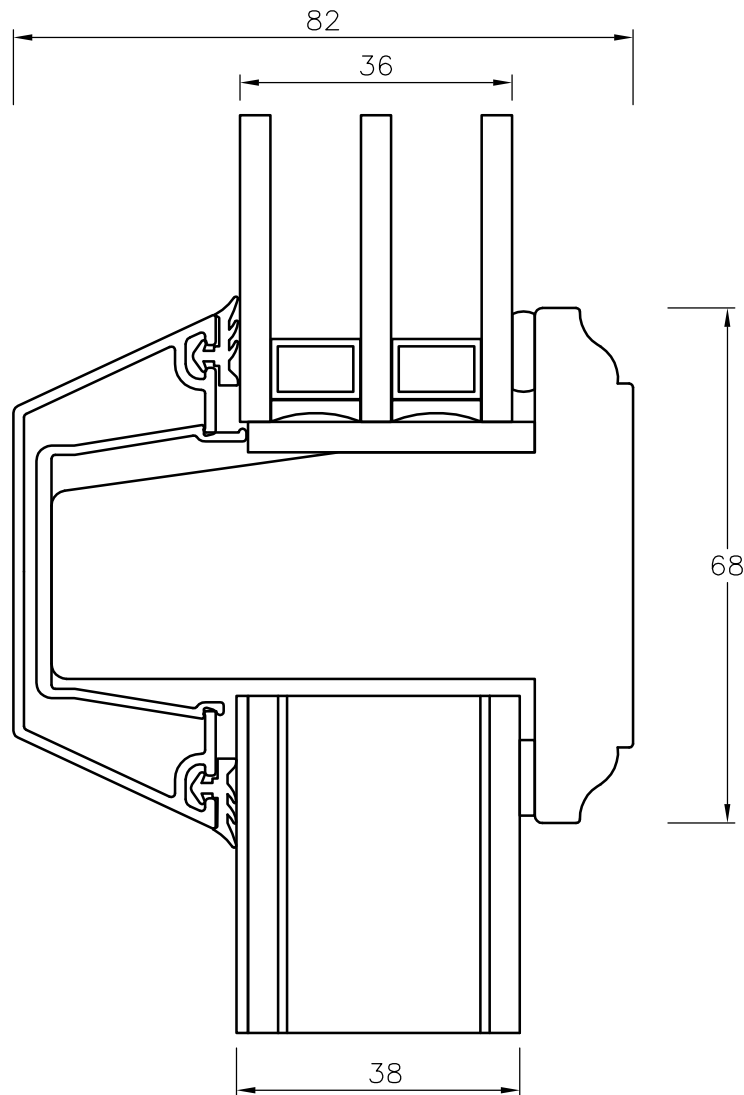

TANUMS FÖNSTER

DETALJ LIGGANDE MPG		DETAIL TRANSOM SECTION	
TYP/TYPE FDBS ALU		SKALA/SCALE 1:1	SIGN CA
DATUM/DATE 080521		FILNAMN/FILENAME	
REVIDERAD/REVISED 080521		FDBS+FDGS-Rundad-Alu