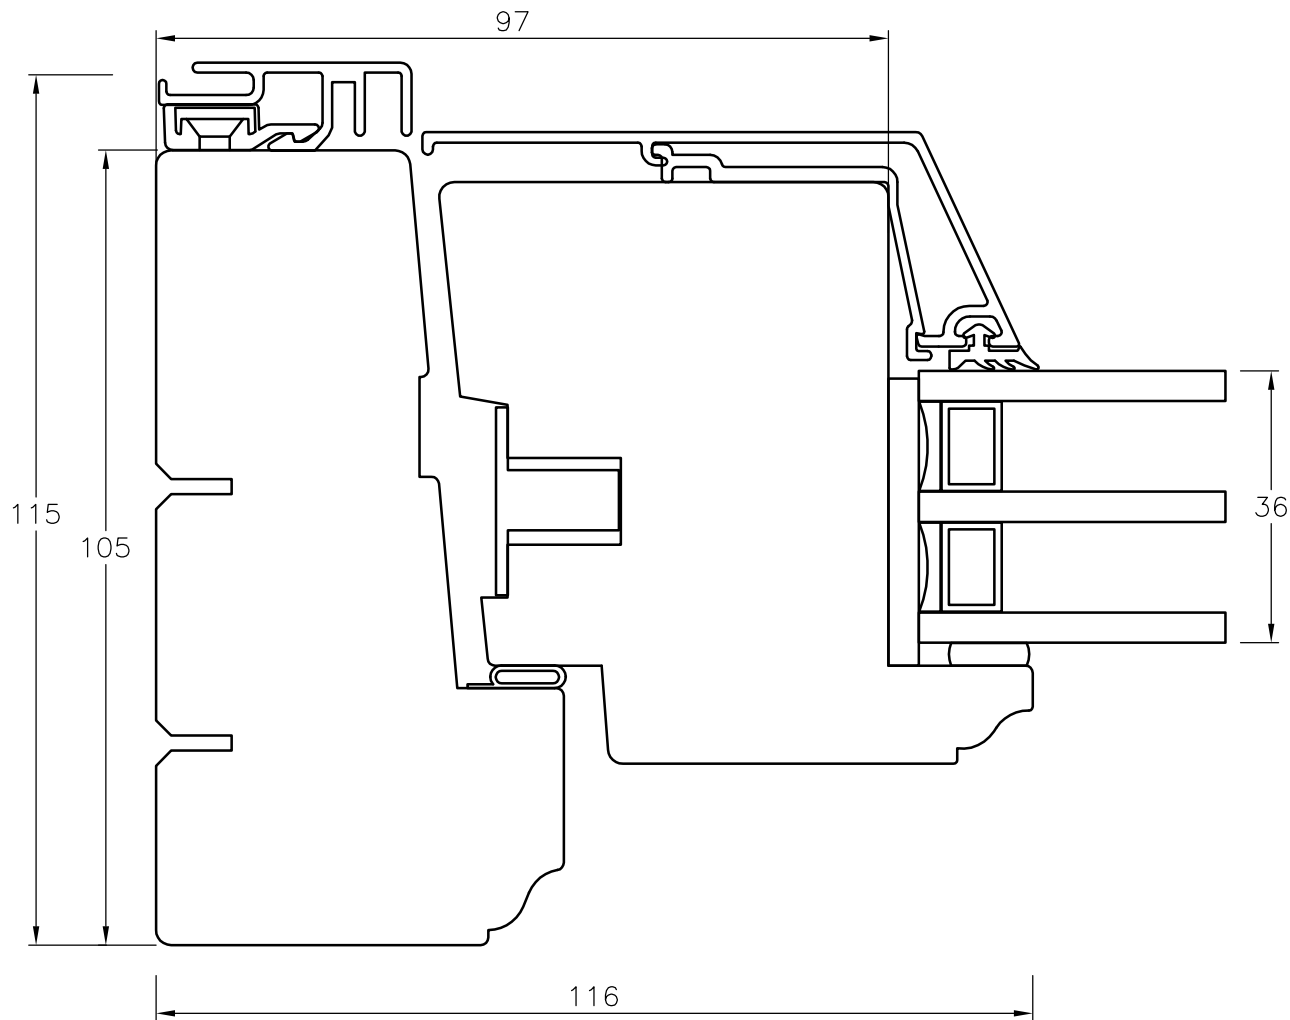

# TANUMS FÖNSTER

|                   |                   |                  |                      |         |
|-------------------|-------------------|------------------|----------------------|---------|
| DETAILJ           | ÖVERSTYCKE        | DETAIL           | HEAD SECTION         |         |
| TYP/TYPE          | FDBS, FDGS ALUFUR | SKALA/SCALE      | 1:1                  | SIGN CA |
| DATUM/DATE        | 080521            | FILNAMN/FILENAME | FDBS+FDGS-Rundad-Alu |         |
| REVIDERAD/REVISED | 080521            |                  |                      |         |

# TANUMS FÖNSTER

|                               |                        |            |
|-------------------------------|------------------------|------------|
| DETALJ<br>LÄSSIDA             | DETAIL<br>JAMB SECTION |            |
| TYP/TYPE<br>FDBS, FDGS ALUFUR | SKALA/SCALE<br>1:1     | SIGN<br>CA |
| DATUM/DATE<br>080521          | FILNAMN/FILENAME       |            |
| REVIDERAD/REVISED<br>080521   | FDBS+FDGS-Rundad-Alu   |            |

# TANUMS FÖNSTER

|                   |                    |                  |                       |
|-------------------|--------------------|------------------|-----------------------|
| DETAILJ           | GÅNGJÄRNSIDA       | DETAIL           | JAMB SECTION          |
| TYP/TYPE          | FDDBS, FDGS ALUFUR | SKALA/SCALE      | 1:1                   |
| DATUM/DATE        | 080521             | SIGN             | CA                    |
| REVIDERAD/REVISED | 080521             | FILNAMN/FILENAME | FDDBS+FDGS-Rundad-Alu |