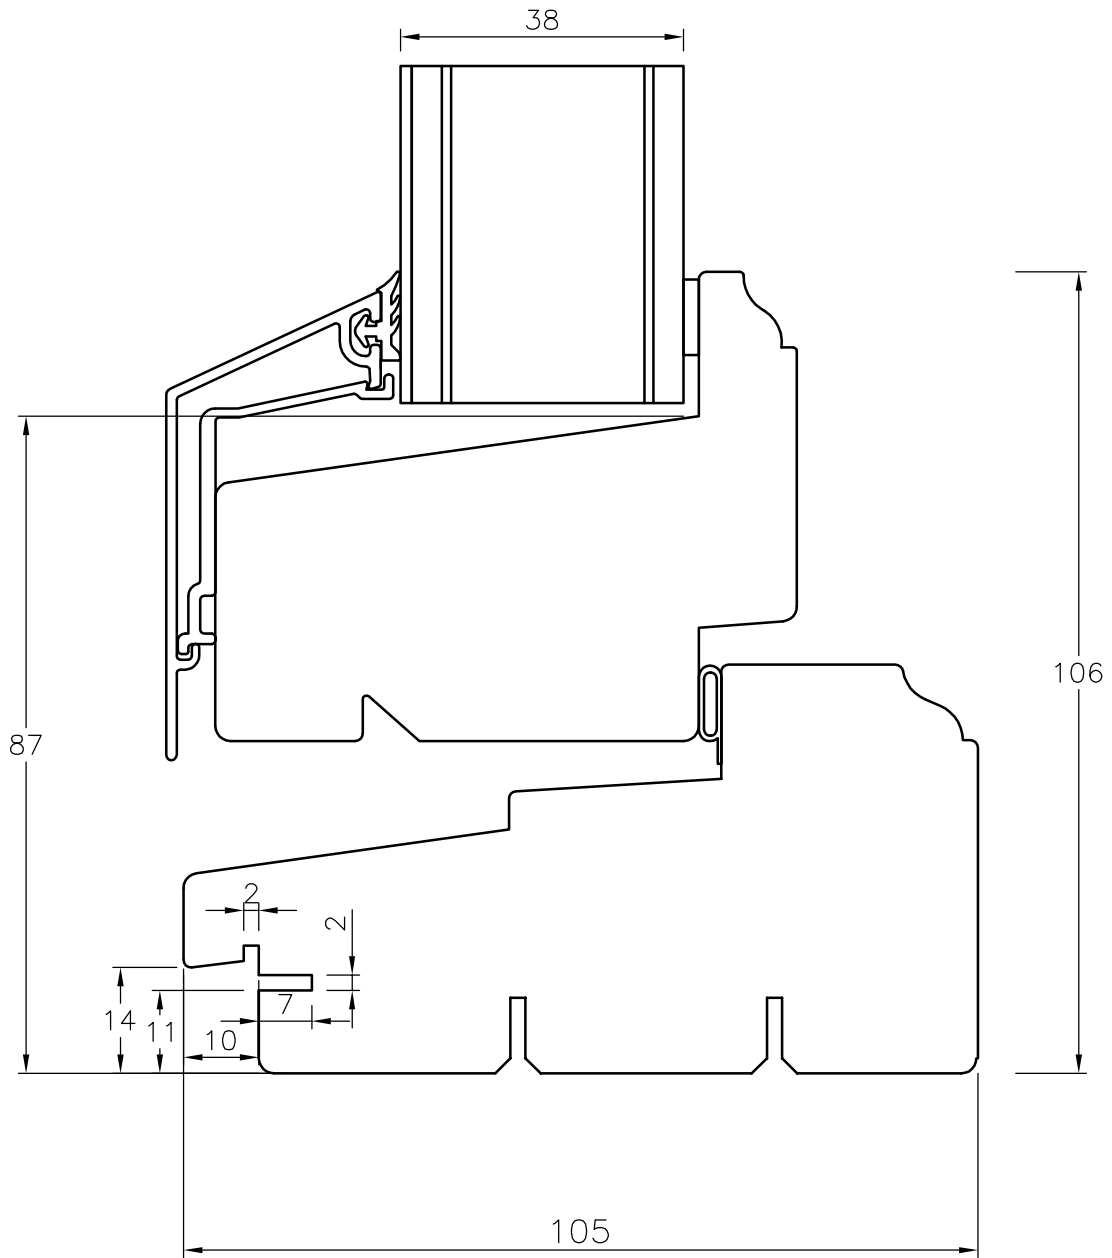

# TANUMS FÖNSTER

|                   |                   |                  |                      |         |
|-------------------|-------------------|------------------|----------------------|---------|
| DETAILJ           | ÖVERSTYCKE        | DETAIL           | HEAD SECTION         |         |
| TYP/TYPE          | FDBS, FDGS ALUFUR | SKALA/SCALE      | 1:1                  | SIGN CA |
| DATUM/DATE        | 080521            | FILNAMN/FILENAME | FDBS+FDGS-Rundad-Alu |         |
| REVIDERAD/REVISED | 080521            |                  |                      |         |

# TANUMS FÖNSTER

|                               |                        |            |
|-------------------------------|------------------------|------------|
| DETALJ<br>LÄSSIDA             | DETAIL<br>JAMB SECTION |            |
| TYP/TYPE<br>FDBS, FDGS ALUFUR | SKALA/SCALE<br>1:1     | SIGN<br>CA |
| DATUM/DATE<br>080521          | FILNAMN/FILENAME       |            |
| REVIDERAD/REVISED<br>080521   | FDBS+FDGS-Rundad-Alu   |            |

# TANUMS FÖNSTER

|                   |                    |                  |                       |
|-------------------|--------------------|------------------|-----------------------|
| DETAILJ           | GÅNGJÄRNSIDA       | DETAIL           | JAMB SECTION          |
| TYP/TYPE          | FDDBS, FDGS ALUFUR | SKALA/SCALE      | 1:1                   |
| DATUM/DATE        | 080521             | SIGN             | CA                    |
| REVIDERAD/REVISED | 080521             | FILNAMN/FILENAME | FDDBS+FDGS-Rundad-Alu |