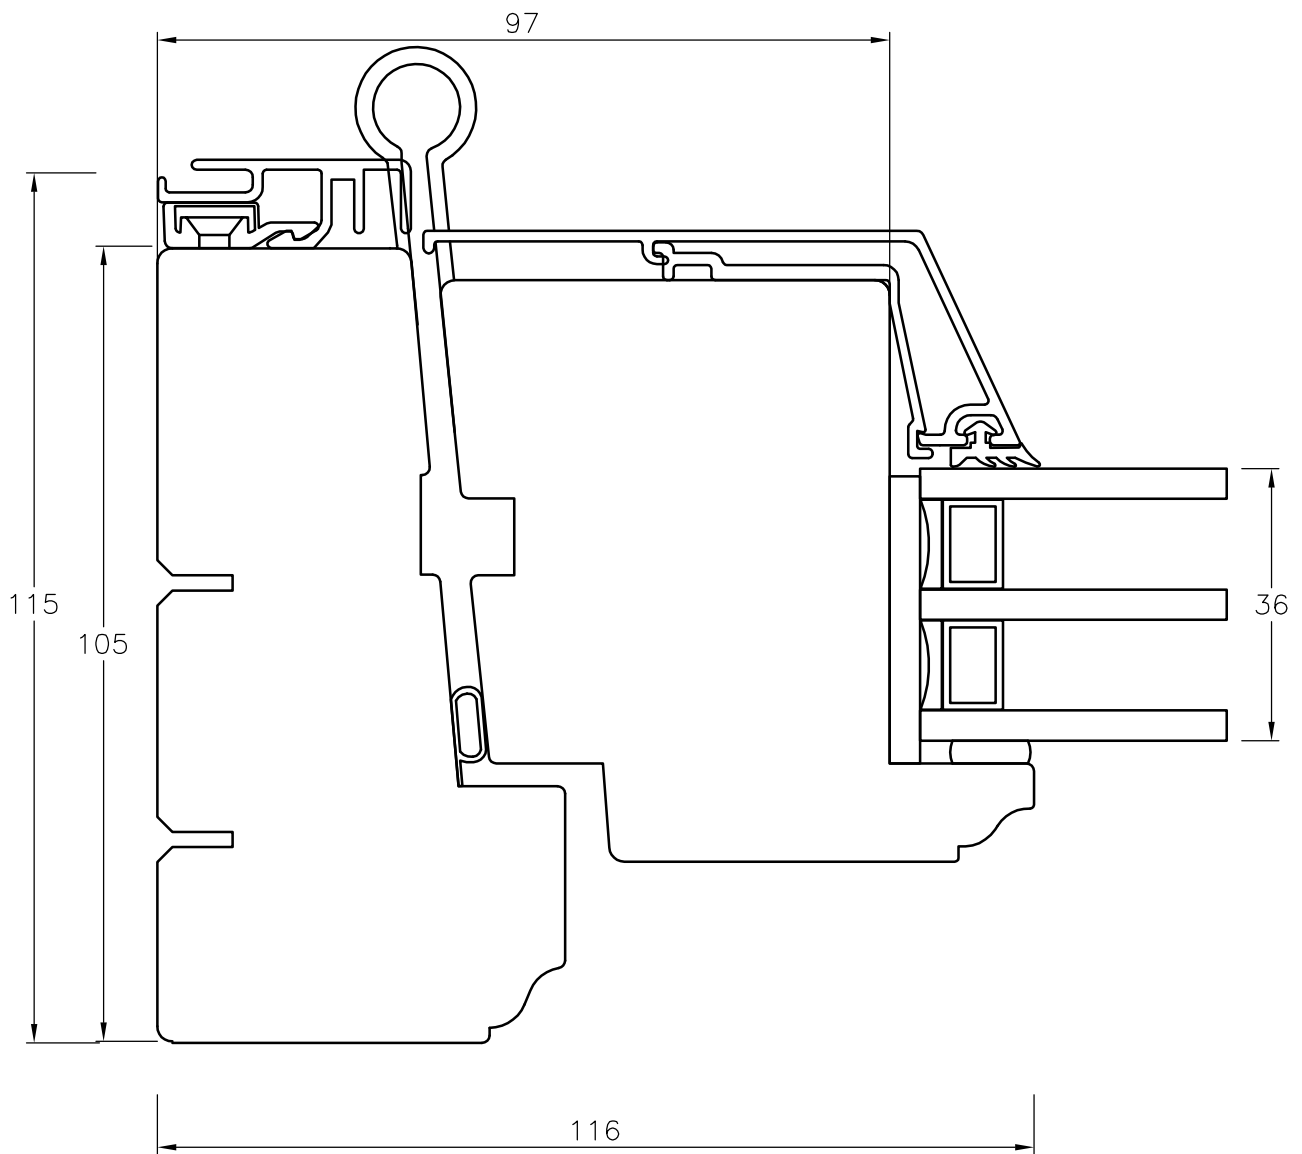

# TANUMS FÖNSTER

|                   |                   |                  |                      |         |
|-------------------|-------------------|------------------|----------------------|---------|
| DETAILJ           | ÖVERSTYCKE        | DETAIL           | HEAD SECTION         |         |
| TYP/TYPE          | FDBS, FDGS ALUFUR | SKALA/SCALE      | 1:1                  | SIGN CA |
| DATUM/DATE        | 080521            | FILNAMN/FILENAME | FDBS+FDGS-Rundad-Alu |         |
| REVIDERAD/REVISED | 080521            |                  |                      |         |

# TANUMS FÖNSTER

|                               |                        |            |
|-------------------------------|------------------------|------------|
| DETALJ<br>LÄSSIDA             | DETAIL<br>JAMB SECTION |            |
| TYP/TYPE<br>FDBS, FDGS ALUFUR | SKALA/SCALE<br>1:1     | SIGN<br>CA |
| DATUM/DATE<br>080521          | FILNAMN/FILENAME       |            |
| REVIDERAD/REVISED<br>080521   | FDBS+FDGS-Rundad-Alu   |            |

# TANUMS FÖNSTER

|                   |                    |                  |                       |
|-------------------|--------------------|------------------|-----------------------|
| DETAILJ           | GÅNGJÄRNSIDA       | DETAIL           | JAMB SECTION          |
| TYP/TYPE          | FDDBS, FDGS ALUFUR | SKALA/SCALE      | 1:1                   |
| DATUM/DATE        | 080521             | SIGN             | CA                    |
| REVIDERAD/REVISED | 080521             | FILNAMN/FILENAME | FDDBS+FDGS-Rundad-Alu |