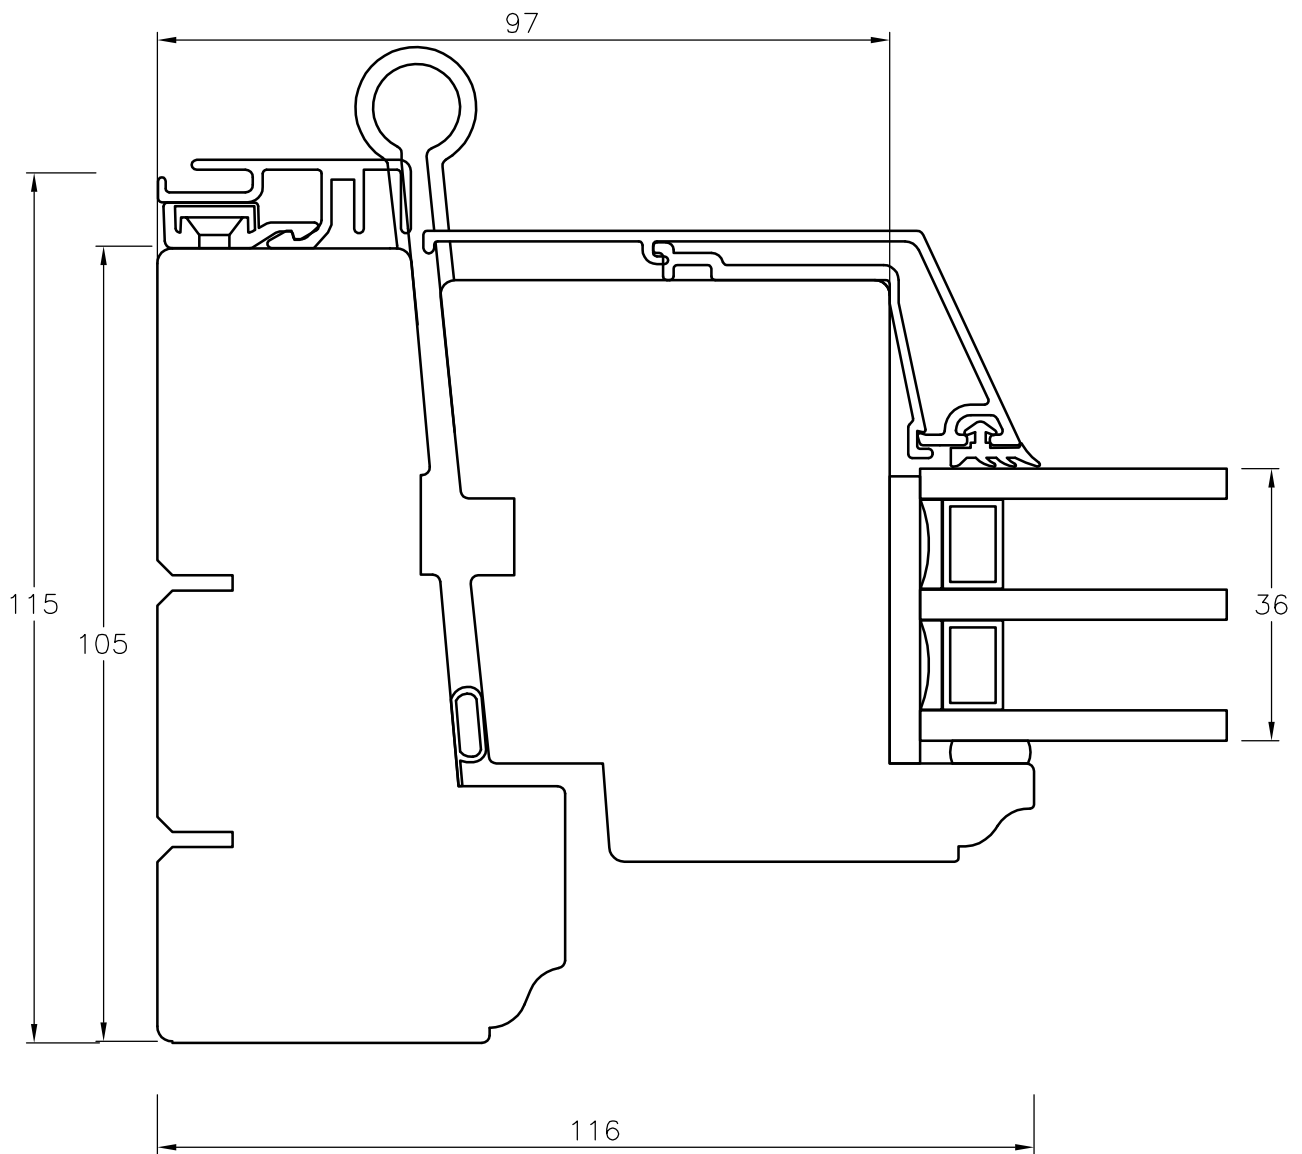

TANUMS FÖNSTER

DETAILJ	ÖVERSTYCKE	DETAIL	HEAD SECTION
TYP/TYPE	FDBS, FDGS ALUFUR	SKALA/SCALE	1:1
		SIGN	CA
DATUM/DATE	080521	FILNAMN/FILENAME	
REVIDERAD/REVISED	080521		FDBS+FDGS-Rundad-Alu

TANUMS FÖNSTER

DETALJ LÄSSIDA	DETAIL JAMB SECTION	
TYP/TYPE FDBS, FDGS ALUFUR	SKALA/SCALE 1:1	SIGN CA
DATUM/DATE 080521	FILNAMN/FILENAME	
REVIDERAD/REVISED 080521	FDBS+FDGS-Rundad-Alu	

TANUMS FÖNSTER

DETAILJ	GÅNGJÄRNSIDA	DETAIL	JAMB SECTION
TYP/TYPE	FDDBS, FDGS ALUFUR	SKALA/SCALE	1:1
		SIGN	CA
DATUM/DATE	080521	FILNAMN/FILENAME	
REVIDERAD/REVISED	080521		FDDBS+FDGS-Rundad-Alu

TANUMS FÖNSTER

DETAILJ	UNDERSTYCKE	DETAIL	BOTTOM SECTION
TYP/TYP	FDBS,FDGS ALUFUR	SKALA/SCALE	1:1
DATUM/DATE	080521	SIGN	CA
REVIDERAD/REVISED	080521	FILNAMN/FILENAME	FDBS+FDGS-Rundad-Alu

TANUMS FÖNSTER

DETALJ LIGGANDE MPG		DETAIL TRANSOM SECTION	
TYP/TYPE FDBS ALU		SKALA/SCALE 1:1	SIGN CA
DATUM/DATE 080521		FILNAMN/FILENAME	
REVIDERAD/REVISED 080521		FDBS+FDGS-Rundad-Alu	

TANUMS FÖNSTER

DETALJ MÖTANDE BÄGAR		DETAIL JOINING FRAMES	
TYP/TYPE FDBS,FDGS		SKALA/SCALE 1:1	SIGN CA
DATUM/DATE 080521		FILNAMN/FILENAME	
REVIDERAD/REVISED 080521		FDBS+FDGS-Rundad-Alu	