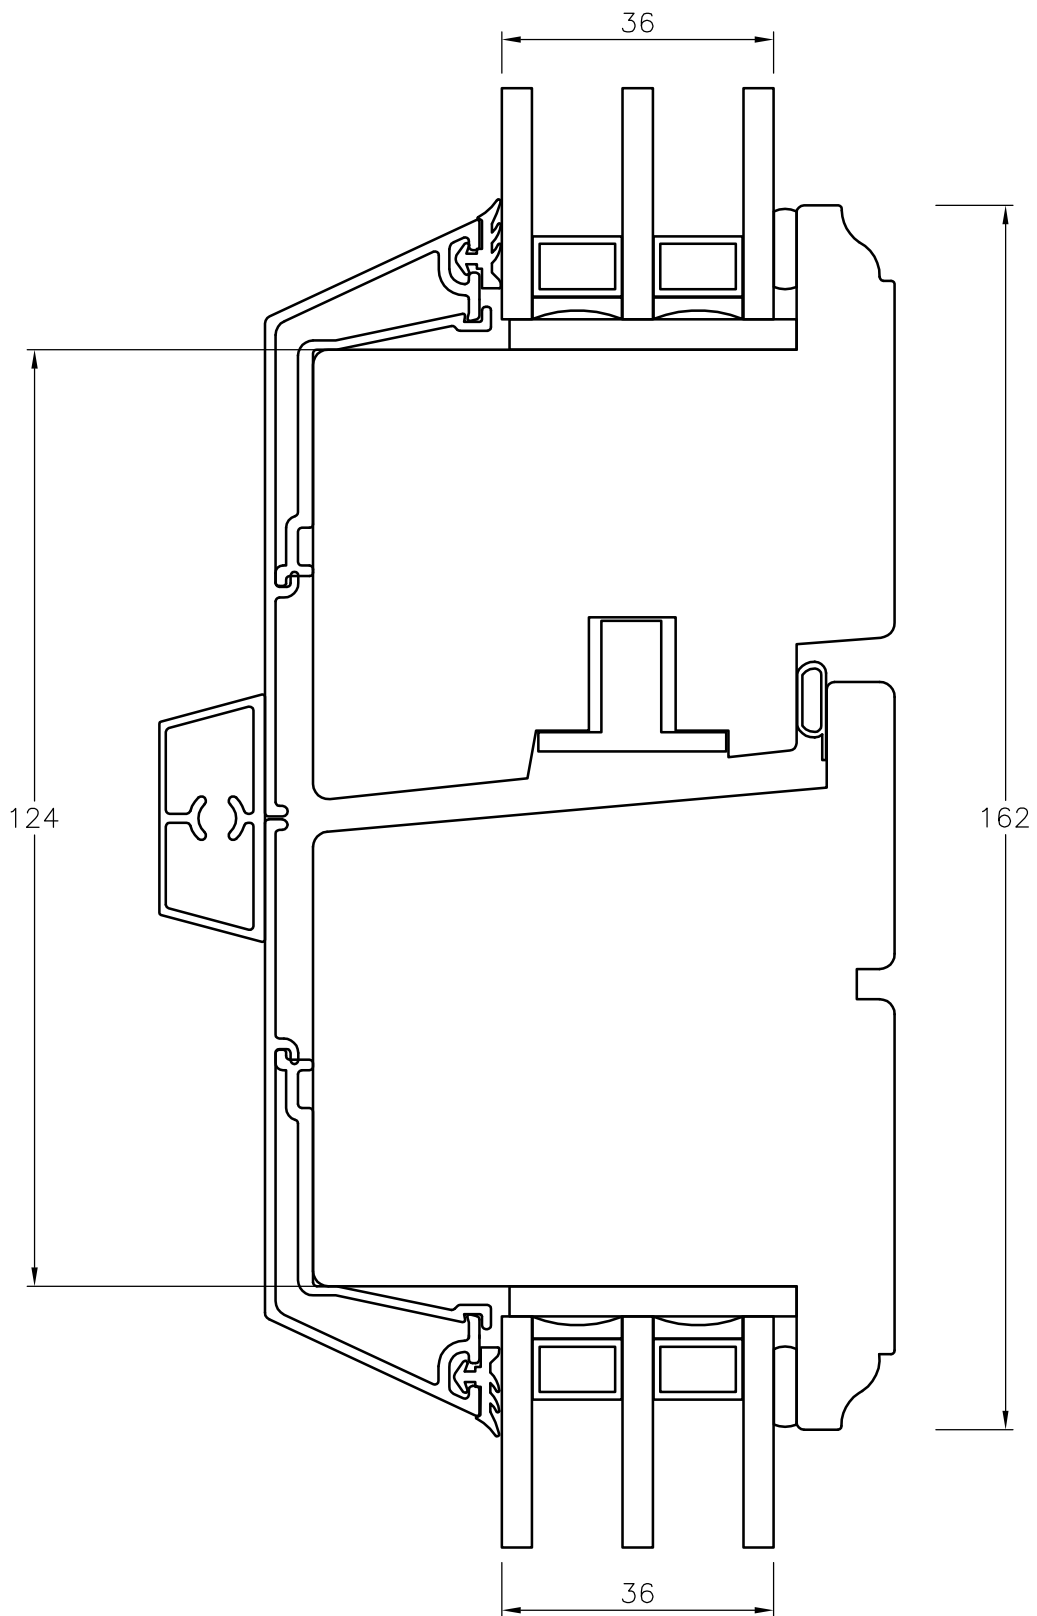

TANUMS FÖNSTER

DETAILJ	ÖVERSTYCKE	DETAIL	HEAD SECTION
TYP/TYPE	FDBS, FDGS ALUFUR	SKALA/SCALE	1:1
		SIGN	CA
DATUM/DATE	080521	FILNAMN/FILENAME	
REVIDERAD/REVISED	080521		FDBS+FDGS-Rundad-Alu

TANUMS FÖNSTER

DETALJ LÄSSIDA	DETAIL JAMB SECTION	
TYP/TYPE FDBS, FDGS ALUFUR	SKALA/SCALE 1:1	SIGN CA
DATUM/DATE 080521	FILNAMN/FILENAME	
REVIDERAD/REVISED 080521	FDBS+FDGS-Rundad-Alu	

TANUMS FÖNSTER

DETAILJ	GÅNGJÄRNSIDA	DETAIL	JAMB SECTION
TYP/TYPE	FDDBS, FDGS ALUFUR	SKALA/SCALE	1:1
		SIGN	CA
DATUM/DATE	080521	FILNAMN/FILENAME	
REVIDERAD/REVISED	080521		FDDBS+FDGS-Rundad-Alu

TANUMS FÖNSTER

DETAILJ	UNDERSTYCKE	DETAIL	BOTTOM SECTION
TYP/TYP	FDBS,FDGS ALUFUR	SKALA/SCALE	1:1
DATUM/DATE	080521	SIGN	CA
REVIDERAD/REVISED	080521	FILNAMN/FILENAME	FDBS+FDGS-Rundad-Alu

TANUMS FÖNSTER

DETALJ LIGGANDE MPG		DETAIL TRANSOM SECTION	
TYP/TYPE FDBS ALU		SKALA/SCALE 1:1	SIGN CA
DATUM/DATE 080521		FILNAMN/FILENAME	
REVIDERAD/REVISED 080521		FDBS+FDGS-Rundad-Alu	