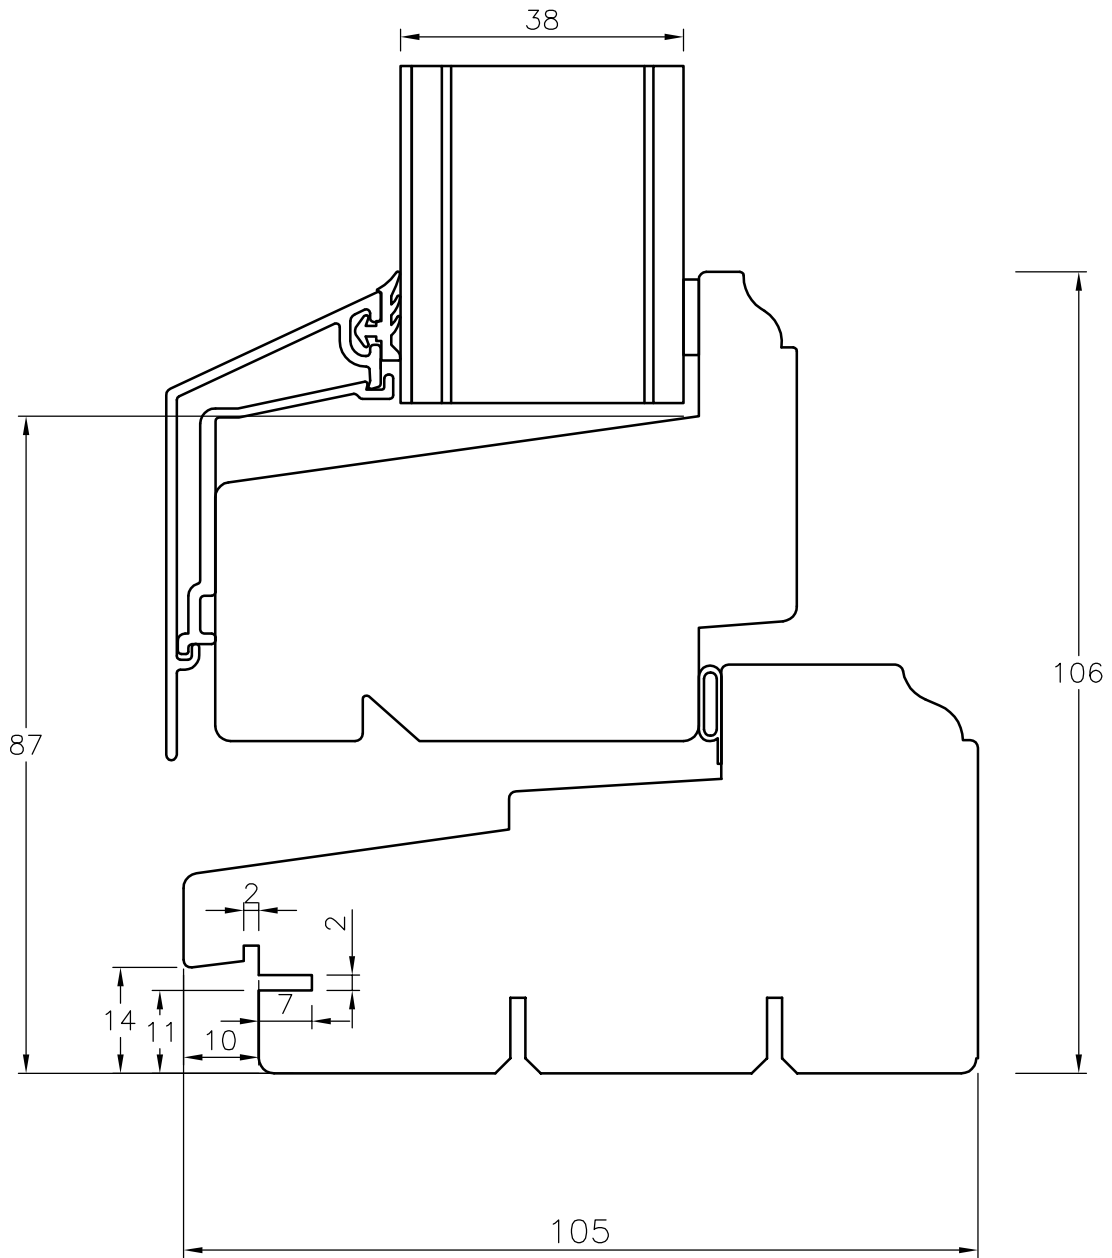

TANUMS FÖNSTER

DETAILJ	ÖVERSTYCKE	DETAIL	HEAD SECTION
TYP/TYPE	FDBS, FDGS ALUFUR	SKALA/SCALE	1:1
		SIGN	CA
DATUM/DATE	080521	FILNAMN/FILENAME	
REVIDERAD/REVISED	080521		FDBS+FDGS-Rundad-Alu

TANUMS FÖNSTER

DETALJ LÄSSIDA	DETAIL JAMB SECTION	
TYP/TYPE FDBS, FDGS ALUFUR	SKALA/SCALE 1:1	SIGN CA
DATUM/DATE 080521	FILNAMN/FILENAME	
REVIDERAD/REVISED 080521	FDBS+FDGS-Rundad-Alu	

TANUMS FÖNSTER

DETAILJ	GÅNGJÄRNSIDA	DETAIL	JAMB SECTION
TYP/TYPE	FDDBS, FDGS ALUFUR	SKALA/SCALE	1:1
		SIGN	CA
DATUM/DATE	080521	FILNAMN/FILENAME	
REVIDERAD/REVISED	080521		FDDBS+FDGS-Rundad-Alu

TANUMS FÖNSTER

DETAILJ	UNDERSTYCKE	DETAIL	BOTTOM SECTION
TYP/TYP	FDBS,FDGS ALUFUR	SKALA/SCALE	1:1
DATUM/DATE	080521	SIGN	CA
REVIDERAD/REVISED	080521	FILNAMN/FILENAME	FDBS+FDGS-Rundad-Alu

TANUMS FÖNSTER

DETALJ LIGGANDE MPG		DETAIL TRANSOM SECTION	
TYP/TYPE FDBS ALU		SKALA/SCALE 1:1	SIGN CA
DATUM/DATE 080521		FILNAMN/FILENAME	
REVIDERAD/REVISED 080521		FDBS+FDGS-Rundad-Alu	

TANUMS FÖNSTER

DETALJ MÖTANDE BÄGAR		DETAIL JOINING FRAMES	
TYP/TYPE FDBS,FDGS		SKALA/SCALE 1:1	SIGN CA
DATUM/DATE 080521		FILNAMN/FILENAME	
REVIDERAD/REVISED 080521		FDBS+FDGS-Rundad-Alu	