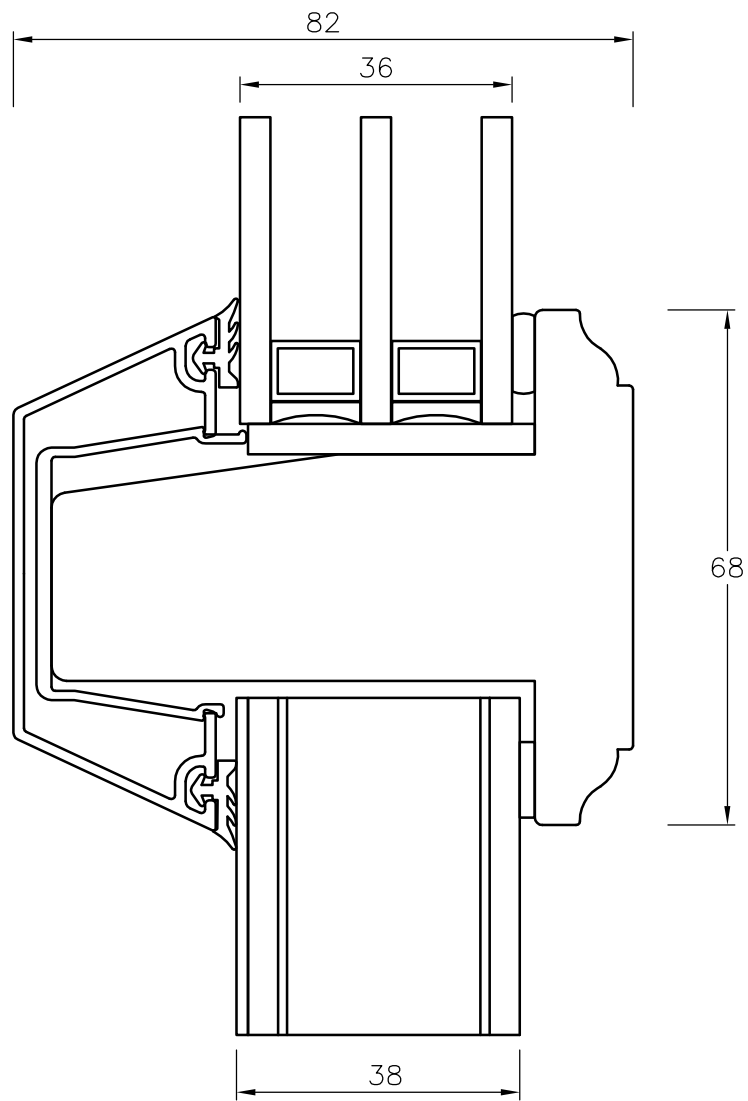

TANUMS FÖNSTER

DETAILJ	ÖVERSTYCKE	DETAIL	HEAD SECTION
TYP/TYPE	FDBS, FDGS ALUFUR	SKALA/SCALE	1:1
		SIGN	CA
DATUM/DATE	080521	FILNAMN/FILENAME	
REVIDERAD/REVISED	080521		FDBS+FDGS-Rundad-Alu

TANUMS FÖNSTER

DETALJ LÄSSIDA	DETAIL JAMB SECTION	
TYP/TYPE FDBS, FDGS ALUFUR	SKALA/SCALE 1:1	SIGN CA
DATUM/DATE 080521	FILNAMN/FILENAME	
REVIDERAD/REVISED 080521	FDBS+FDGS-Rundad-Alu	

TANUMS FÖNSTER

DETAILJ	GÅNGJÄRNSIDA	DETAIL	JAMB SECTION
TYP/TYPE	FDDBS, FDGS ALUFUR	SKALA/SCALE	1:1
		SIGN	CA
DATUM/DATE	080521	FILNAMN/FILENAME	
REVIDERAD/REVISED	080521		FDDBS+FDGS-Rundad-Alu

TANUMS FÖNSTER

DETAILJ	UNDERSTYCKE	DETAIL	BOTTOM SECTION
TYP/TYP	FDBS,FDGS ALUFUR	SKALA/SCALE	1:1
DATUM/DATE	080521	SIGN	CA
REVIDERAD/REVISED	080521	FILNAMN/FILENAME	FDBS+FDGS-Rundad-Alu

TANUMS FÖNSTER

DETALJ LIGGANDE MPG		DETAIL TRANSOM SECTION	
TYP/TYPE FDBS ALU		SKALA/SCALE 1:1	SIGN CA
DATUM/DATE 080521		FILNAMN/FILENAME	
REVIDERAD/REVISED 080521		FDBS+FDGS-Rundad-Alu	

TANUMS FÖNSTER

DETALJ MÖTANDE BÄGAR		DETAIL JOINING FRAMES	
TYP/TYPE FDBS,FDGS		SKALA/SCALE 1:1	SIGN CA
DATUM/DATE 080521		FILNAMN/FILENAME	
REVIDERAD/REVISED 080521		FDBS+FDGS-Rundad-Alu	