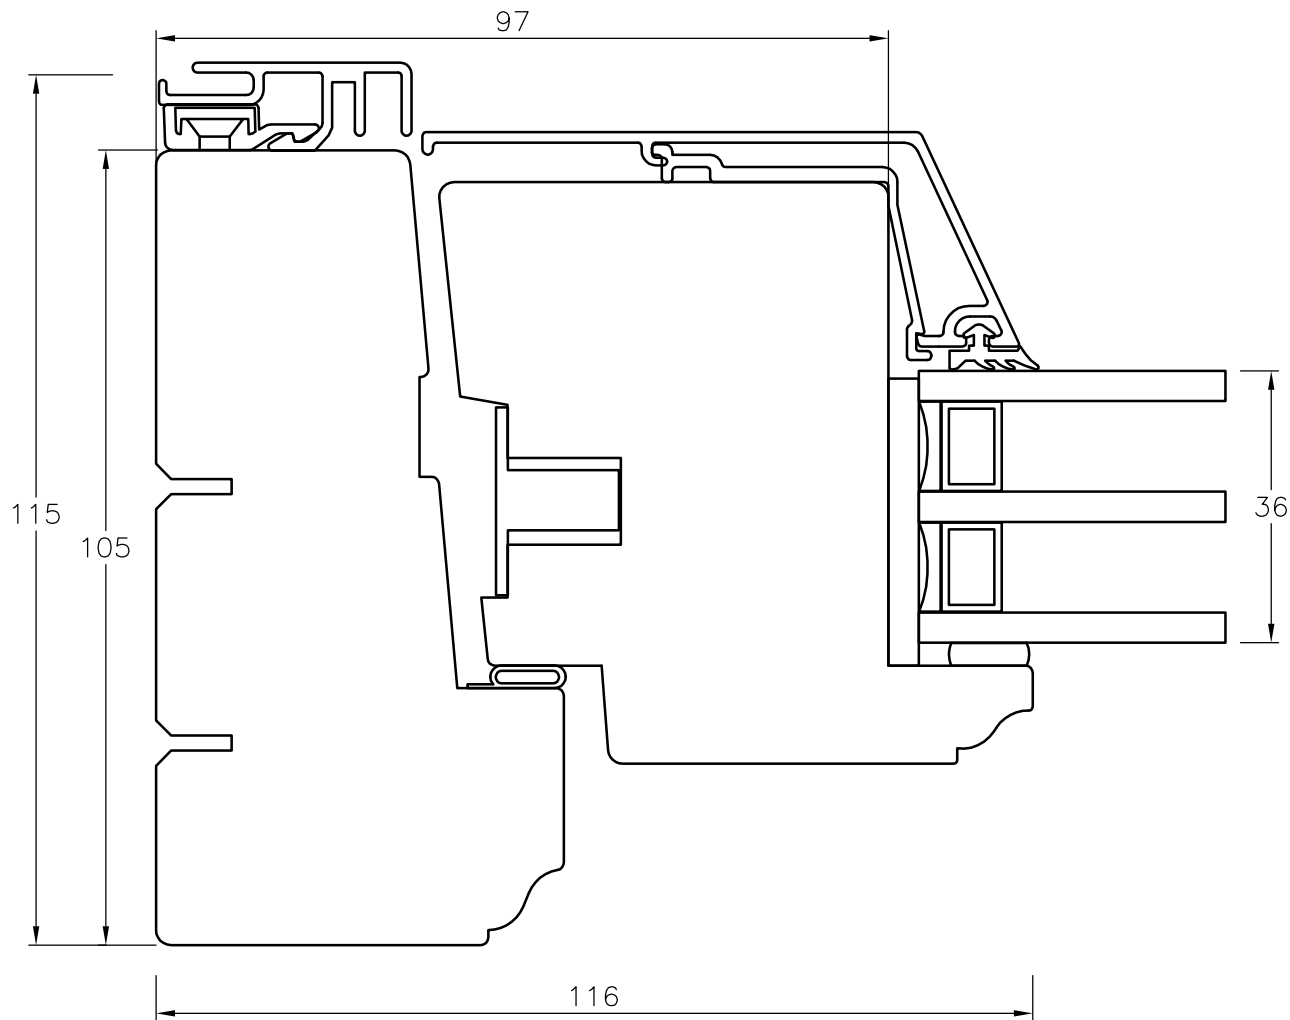

TANUMS FÖNSTER

DETAILJ	ÖVERSTYCKE	DETAIL	HEAD SECTION
TYP/TYPE	FDBS, FDGS ALUFUR	SKALA/SCALE	1:1
		SIGN	CA
DATUM/DATE	080521	FILNAMN/FILENAME	
REVIDERAD/REVISED	080521		FDBS+FDGS-Rundad-Alu

TANUMS FÖNSTER

DETALJ LÄSSIDA	DETAIL JAMB SECTION	
TYP/TYPE FDBS, FDGS ALUFUR	SKALA/SCALE 1:1	SIGN CA
DATUM/DATE 080521	FILNAMN/FILENAME	
REVIDERAD/REVISED 080521	FDBS+FDGS-Rundad-Alu	

TANUMS FÖNSTER

DETAILJ	GÅNGJÄRNSIDA	DETAIL	JAMB SECTION
TYP/TYPE	FDDBS, FDGS ALUFUR	SKALA/SCALE	1:1
		SIGN	CA
DATUM/DATE	080521	FILNAMN/FILENAME	
REVIDERAD/REVISED	080521		FDDBS+FDGS-Rundad-Alu

TANUMS FÖNSTER

DETAILJ	UNDERSTYCKE	DETAIL	BOTTOM SECTION
TYP/TYP	FDBS,FDGS ALUFUR	SKALA/SCALE	1:1
DATUM/DATE	080521	SIGN	CA
REVIDERAD/REVISED	080521	FILNAMN/FILENAME	FDBS+FDGS-Rundad-Alu

TANUMS FÖNSTER

DETALJ LIGGANDE MPG		DETAIL TRANSOM SECTION	
TYP/TYPE FDBS ALU		SKALA/SCALE 1:1	SIGN CA
DATUM/DATE 080521		FILNAMN/FILENAME	
REVIDERAD/REVISED 080521		FDBS+FDGS-Rundad-Alu	