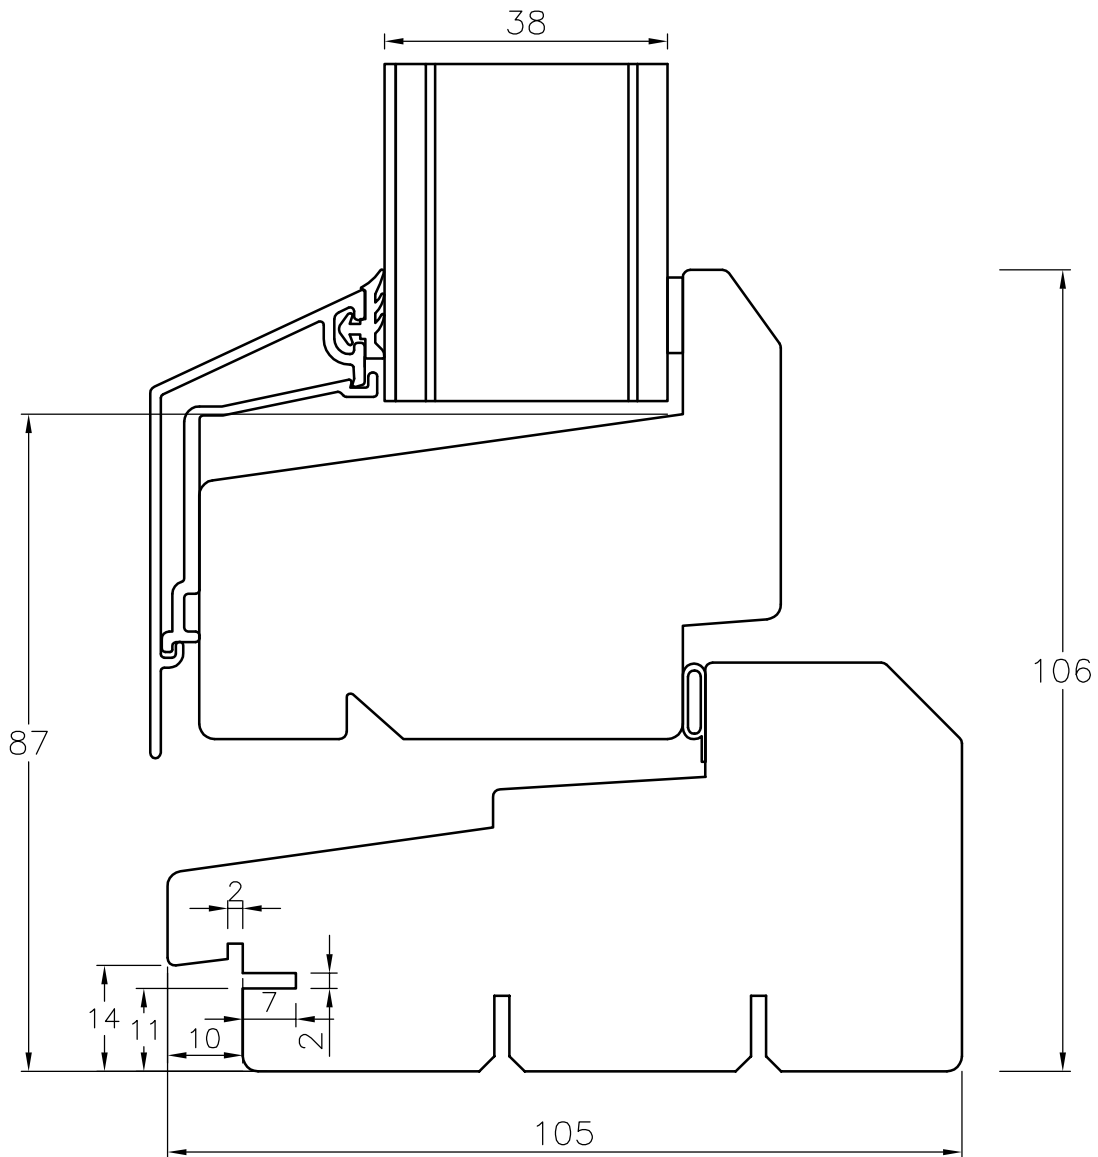

TANUMS FÖNSTER

DETAILJ	ÖVERSTYCKE	DETAIL	HEAD SECTION
TYP/TYPE	FDBS+FDGS	SKALA/SCALE	1:1
DATUM/DATE	080515	SIGN	CA
REVIDERAD/REVISED	080522	FILNAMN/FILENAME	FDBS+FDGS-Vinklad-Alu

TANUMS FÖNSTER

DETALJ LÄSSIDA	DETAIL JAMB SECTION	
TYP/TYPE FDBS+FDGS	SKALA/SCALE 1:1	SIGN CA
DATUM/DATE 080515	FILNAMN/FILENAME	
REVIDERAD/REVISED 080522	FDBS+FDGS – Vinklad – Alu	

TANUMS FÖNSTER

DETAILJ	GÅNGJÄRNSIDA	DETAIL	JAMB SECTION
TYP/TYPE	FDBS+FDGS	SKALA/SCALE	1:1
DATUM/DATE	080515	SIGN	CA
REVIDERAD/REVISED	080522	FILNAMN/FILENAME	FDBS+FDGS-Vinklad-Alu

TANUMS FÖNSTER

DETAILJ	UNDERSTYCKE	DETAIL	BOTTOM SECTION
TYP/TYPE	FDBS	SKALA/SCALE	1:1
		SIGN	CA
DATUM/DATE	080515	FILNAMN/FILENAME	
REVIDERAD/REVISED	080522	FDBS+FDGS-Vinklad-Alu	

TANUMS FÖNSTER

DETALJ LIGGANDE MPG		DETAIL TRANSOM SECTION	
TYP/TYPE FDBS		SKALA/SCALE 1:1	SIGN CA
DATUM/DATE 080515		FILNAMN/FILENAME	
REVIDERAD/REVISED 080522		FDBS+FDGS-Vinklad-Alu	

TANUMS FÖNSTER

DETALJ MÖTANDE BÄGAR		DETAIL JOINING FRAMES	
TYP/TYPE FDBS+FDGS		SKALA/SCALE 1:1	SIGN CA
DATUM/DATE 080521		FILNAMN/FILENAME	
REVIDERAD/REVISED 080522		FDBS+FDGS-Vinklad-Alu	