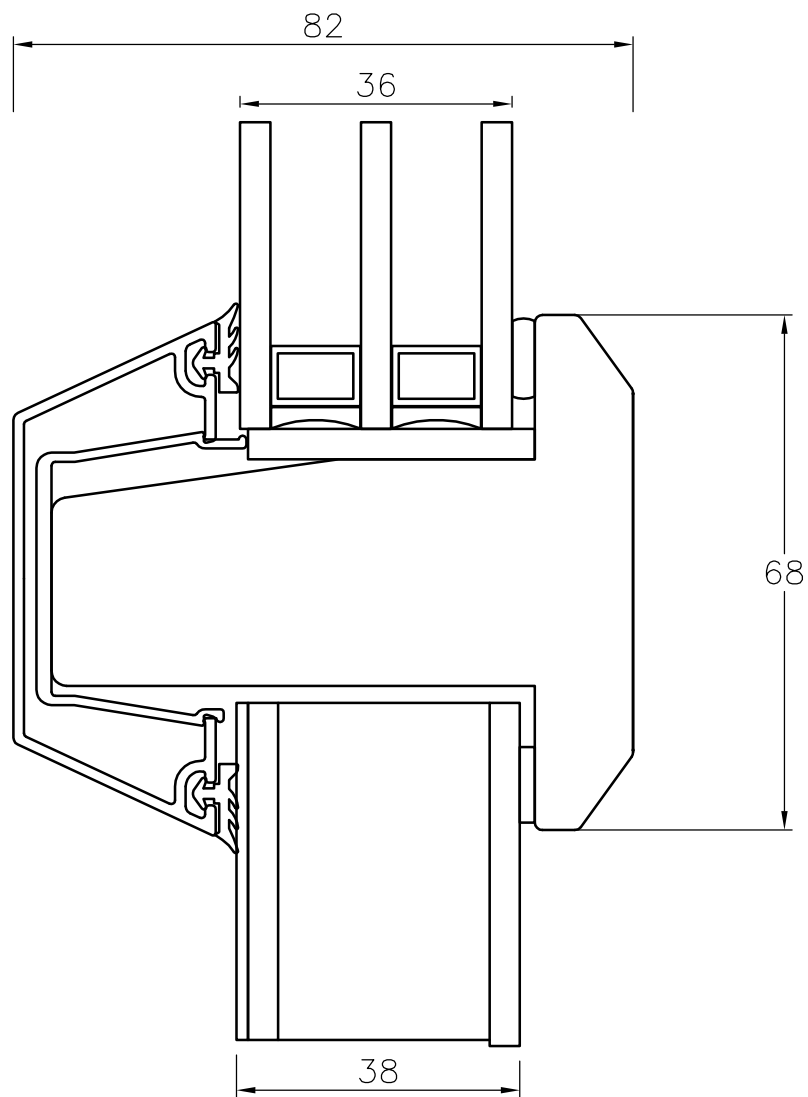

TANUMS FÖNSTER

DETAILJ	ÖVERSTYCKE	DETAIL	HEAD SECTION
TYP/TYPE	FDBS+FDGS	SKALA/SCALE	1:1
DATUM/DATE	080515	SIGN	CA
REVIDERAD/REVISED	080522	FILNAMN/FILENAME	FDBS+FDGS-Vinklad-Alu

TANUMS FÖNSTER

DETALJ LÄSSIDA	DETAIL JAMB SECTION	
TYP/TYPE FDBS+FDGS	SKALA/SCALE 1:1	SIGN CA
DATUM/DATE 080515	FILNAMN/FILENAME	
REVIDERAD/REVISED 080522	FDBS+FDGS – Vinklad – Alu	

TANUMS FÖNSTER

DETAILJ	GÅNGJÄRNSIDA	DETAIL	JAMB SECTION
TYP/TYPE	FDBS+FDGS	SKALA/SCALE	1:1
DATUM/DATE	080515	SIGN	CA
REVIDERAD/REVISED	080522	FILNAMN/FILENAME	FDBS+FDGS-Vinklad-Alu

TANUMS FÖNSTER

DETAILJ	UNDERSTYCKE	DETAIL	BOTTOM SECTION
TYP/TYPE	FDBS	SKALA/SCALE	1:1
		SIGN	CA
DATUM/DATE	080515	FILNAMN/FILENAME	
REVIDERAD/REVISED	080522	FDBS+FDGS-Vinklad-Alu	

TANUMS FÖNSTER

DETALJ LIGGANDE MPG		DETAIL TRANSOM SECTION	
TYP/TYPE FDBS		SKALA/SCALE 1:1	SIGN CA
DATUM/DATE 080515		FILNAMN/FILENAME	
REVIDERAD/REVISED 080522		FDBS+FDGS-Vinklad-Alu	

TANUMS FÖNSTER

DETALJ MÖTANDE BÄGAR		DETAIL JOINING FRAMES	
TYP/TYPE FDBS+FDGS		SKALA/SCALE 1:1	SIGN CA
DATUM/DATE 080521		FILNAMN/FILENAME	
REVIDERAD/REVISED 080522		FDBS+FDGS-Vinklad-Alu	