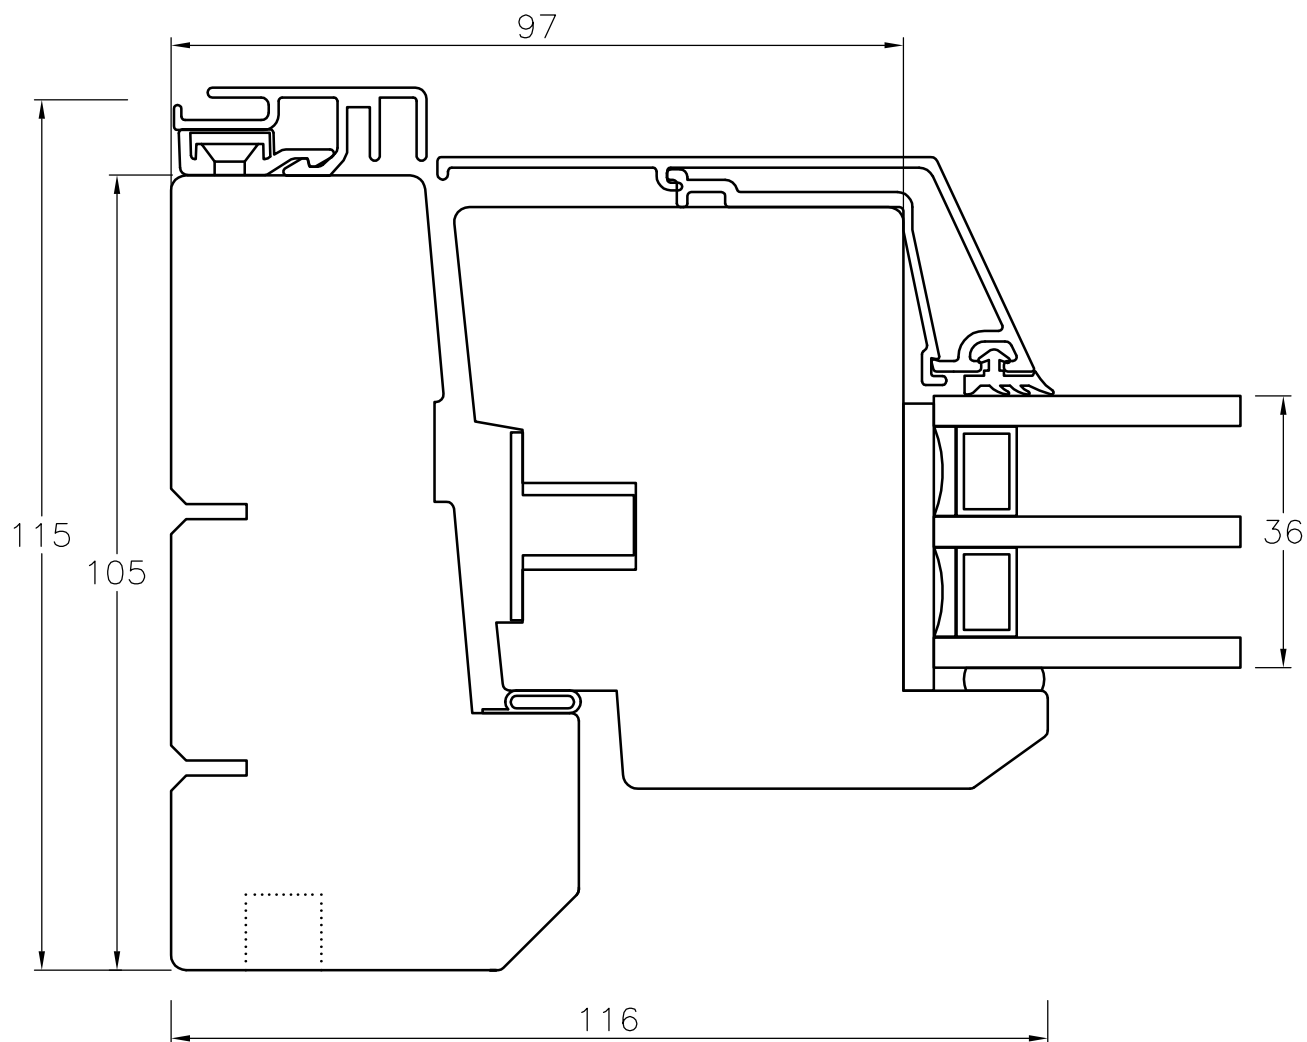

TANUMS FÖNSTER

DETAILJ	ÖVERSTYCKE	DETAIL	HEAD SECTION
TYP/TYPE	FDBS+FDGS	SKALA/SCALE	1:1
DATUM/DATE	080515	SIGN	CA
REVIDERAD/REVISED	080522	FILNAMN/FILENAME	FDBS+FDGS-Vinklad-Alu

TANUMS FÖNSTER

DETALJ LÄSSIDA	DETAIL JAMB SECTION	
TYP/TYPE FDBS+FDGS	SKALA/SCALE 1:1	SIGN CA
DATUM/DATE 080515	FILNAMN/FILENAME	
REVIDERAD/REVISED 080522	FDBS+FDGS – Vinklad – Alu	

TANUMS FÖNSTER

DETAILJ	GÅNGJÄRNSIDA	DETAIL	JAMB SECTION
TYP/TYPE	FDBS+FDGS	SKALA/SCALE	1:1
DATUM/DATE	080515	SIGN	CA
REVIDERAD/REVISED	080522	FILNAMN/FILENAME	FDBS+FDGS-Vinklad-Alu

TANUMS FÖNSTER

DETAILJ	UNDERSTYCKE	DETAIL	BOTTOM SECTION
TYP/TYPE	FDBS	SKALA/SCALE	1:1
		SIGN	CA
DATUM/DATE	080515	FILNAMN/FILENAME	
REVIDERAD/REVISED	080522	FDBS+FDGS-Vinklad-Alu	

TANUMS FÖNSTER

DETALJ LIGGANDE MPG		DETAIL TRANSOM SECTION	
TYP/TYPE FDBS		SKALA/SCALE 1:1	SIGN CA
DATUM/DATE 080515		FILNAMN/FILENAME	
REVIDERAD/REVISED 080522		FDBS+FDGS-Vinklad-Alu	

TANUMS FÖNSTER

DETALJ MÖTANDE BÄGAR		DETAIL JOINING FRAMES	
TYP/TYPE FDBS+FDGS		SKALA/SCALE 1:1	SIGN CA
DATUM/DATE 080521		FILNAMN/FILENAME	
REVIDERAD/REVISED 080522		FDBS+FDGS-Vinklad-Alu	