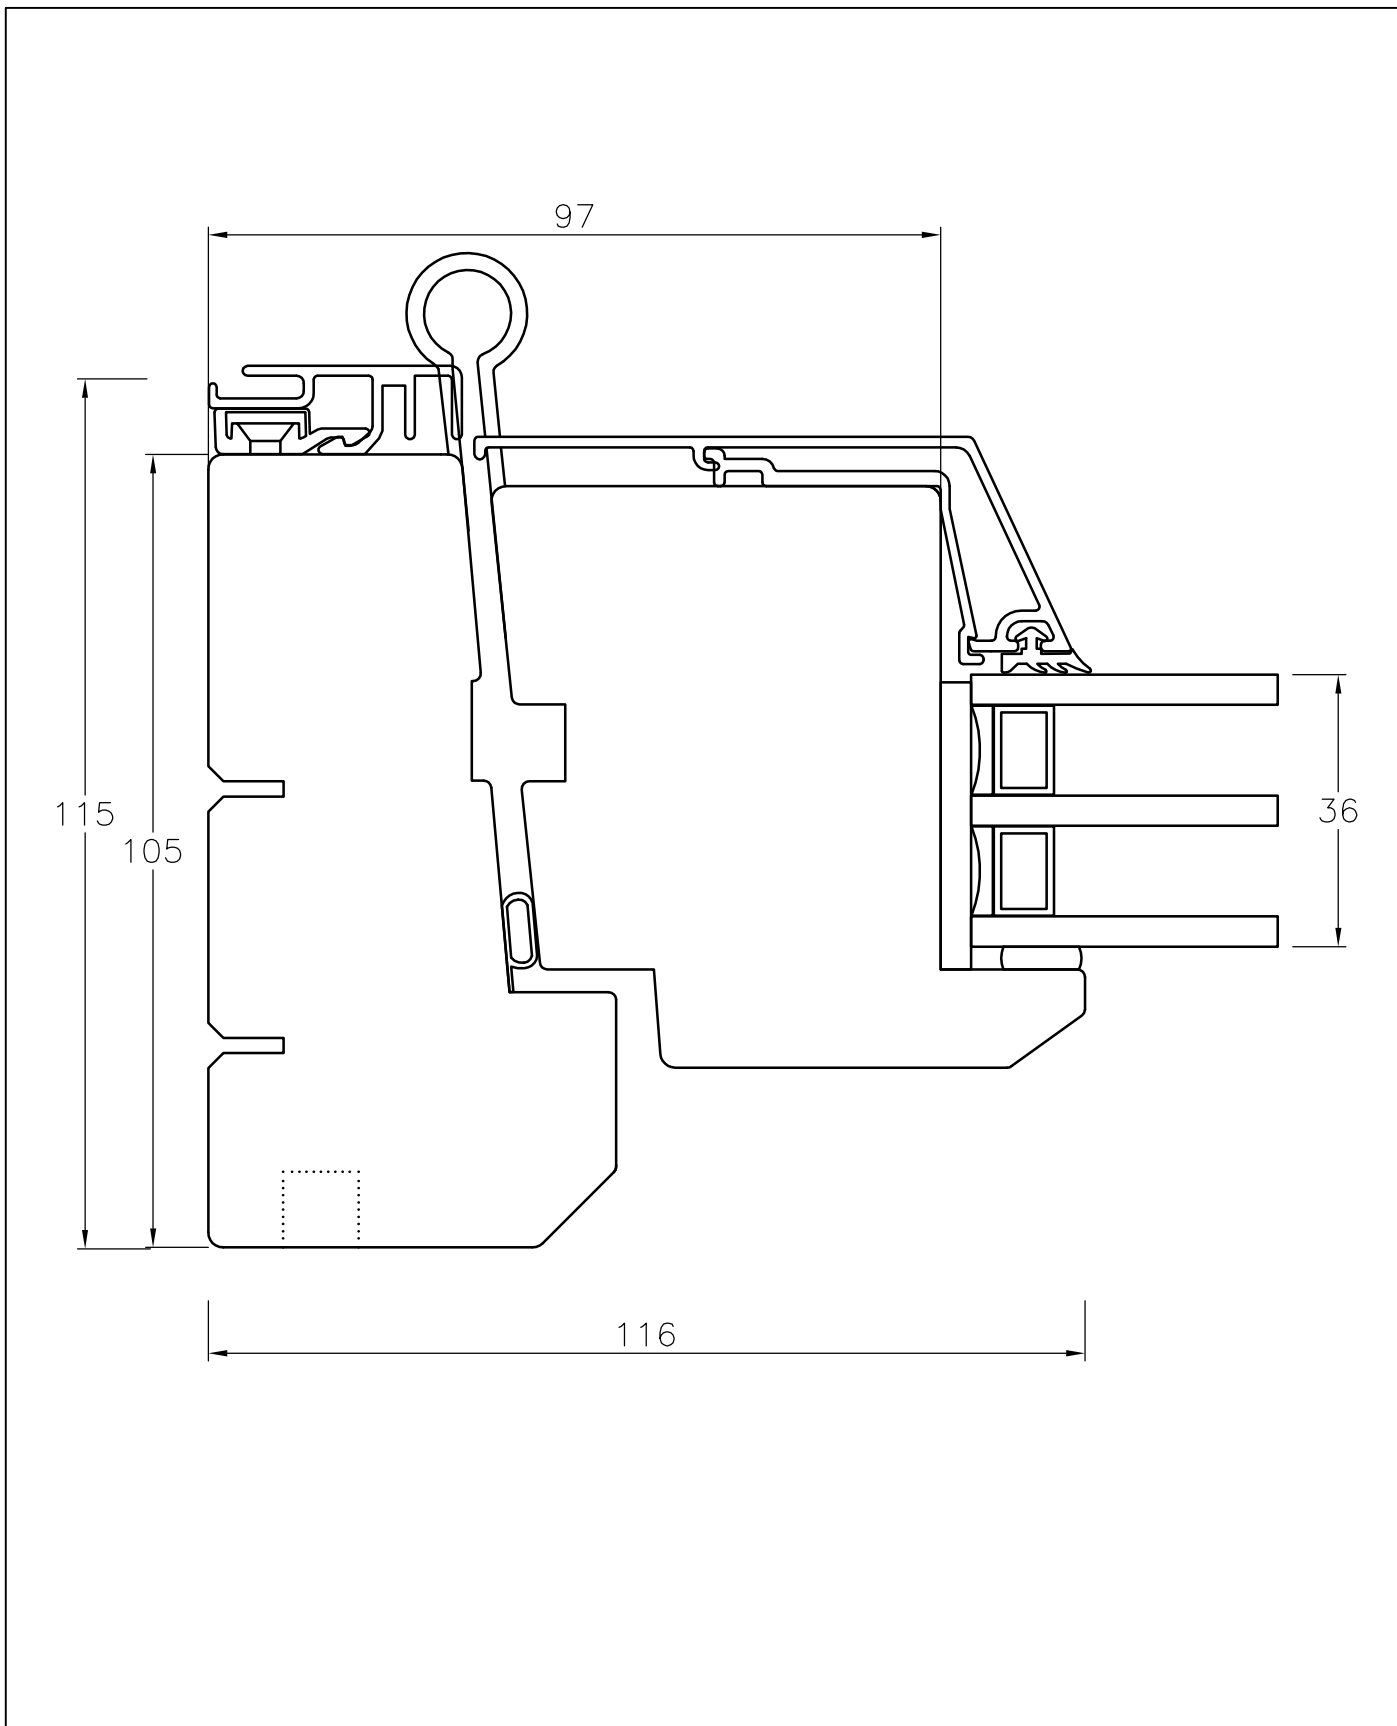

TANUMS FÖNSTER

DETAILJ	ÖVERSTYCKE	DETAIL	HEAD SECTION
TYP/TYPE	FDBS+FDGS	SKALA/SCALE	1:1
DATUM/DATE	080515	SIGN	CA
REVIDERAD/REVISED	080522	FILNAMN/FILENAME	FDBS+FDGS-Vinklad-Alu

TANUMS FÖNSTER

DETALJ LÄSSIDA	DETAIL JAMB SECTION	
TYP/TYPE FDBS+FDGS	SKALA/SCALE 1:1	SIGN CA
DATUM/DATE 080515	FILNAMN/FILENAME	
REVIDERAD/REVISED 080522	FDBS+FDGS – Vinklad – Alu	

TANUMS FÖNSTER

DETAILJ	GÅNGJÄRNSIDA	DETAIL	JAMB SECTION
TYP/TYPE	FDBS+FDGS	SKALA/SCALE	1:1
DATUM/DATE	080515	SIGN	CA
REVIDERAD/REVISED	080522	FILNAMN/FILENAME	FDBS+FDGS-Vinklad-Alu

TANUMS FÖNSTER

DETAILJ	UNDERSTYCKE	DETAIL	BOTTOM SECTION
TYP/TYPE	FDBS	SKALA/SCALE	1:1
		SIGN	CA
DATUM/DATE	080515	FILNAMN/FILENAME	
REVIDERAD/REVISED	080522	FDBS+FDGS-Vinklad-Alu	

TANUMS FÖNSTER

DETALJ LIGGANDE MPG		DETAIL TRANSOM SECTION	
TYP/TYPE FDBS		SKALA/SCALE 1:1	SIGN CA
DATUM/DATE 080515		FILNAMN/FILENAME	
REVIDERAD/REVISED 080522		FDBS+FDGS-Vinklad-Alu	

TANUMS FÖNSTER

DETALJ MÖTANDE BÄGAR		DETAIL JOINING FRAMES	
TYP/TYPE FDBS+FDGS		SKALA/SCALE 1:1	SIGN CA
DATUM/DATE 080521		FILNAMN/FILENAME	
REVIDERAD/REVISED 080522		FDBS+FDGS-Vinklad-Alu	