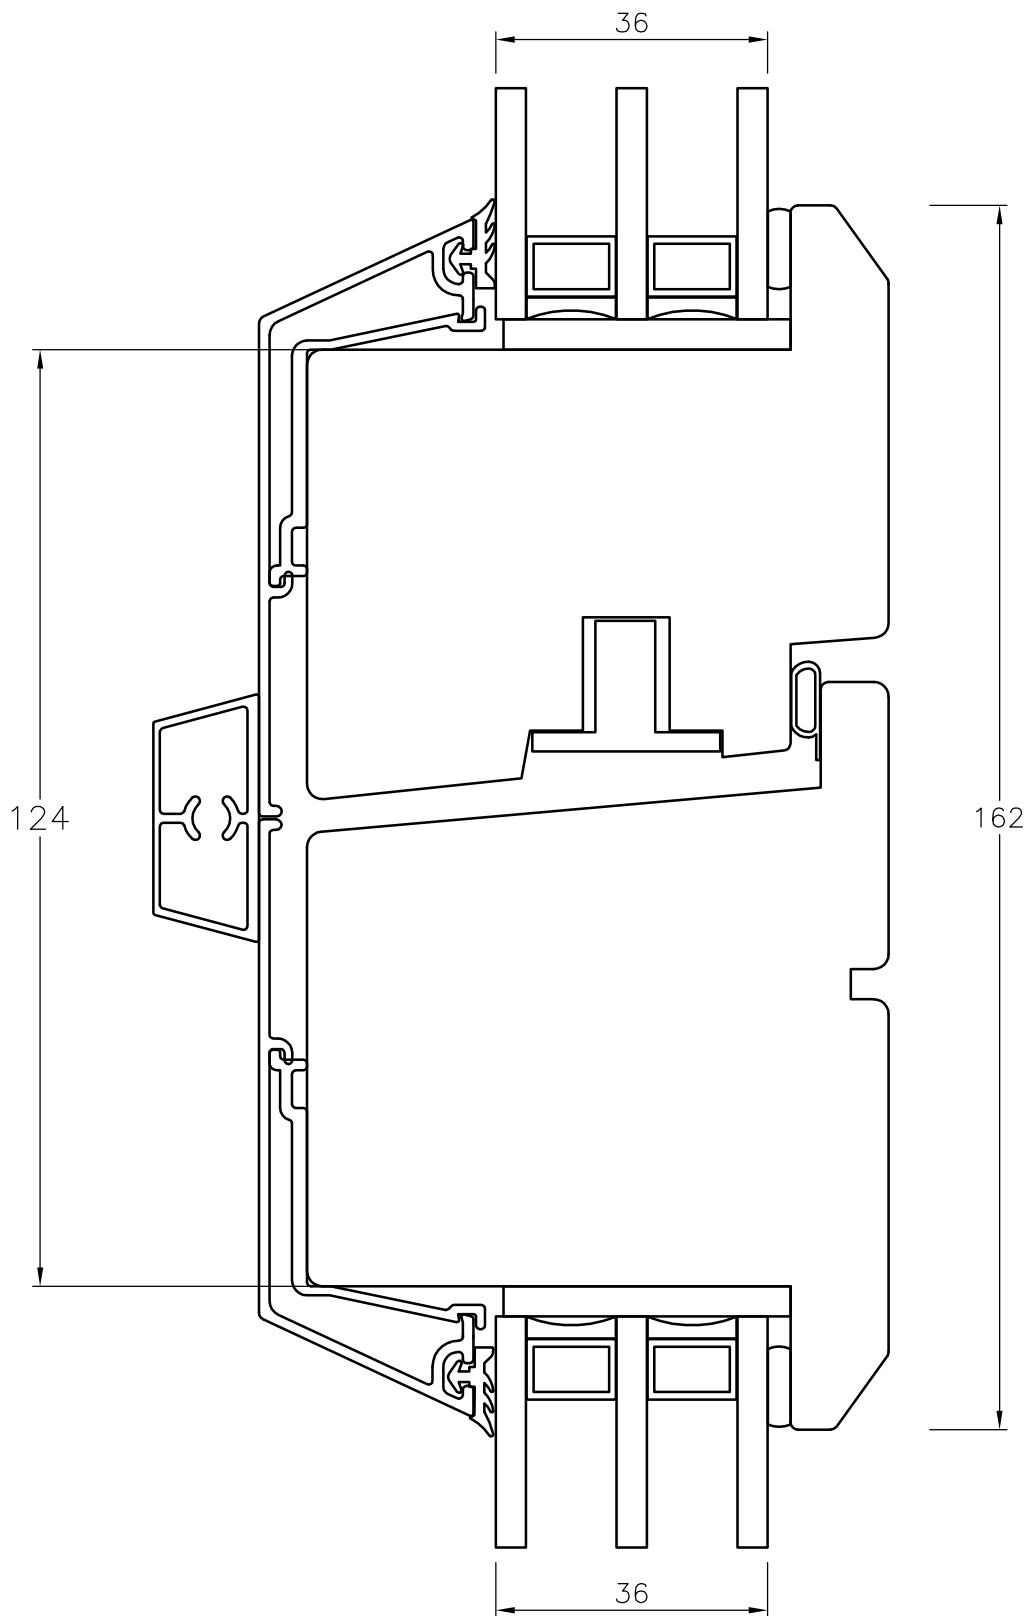

TANUMS FÖNSTER

DETAILJ	ÖVERSTYCKE	DETAIL	HEAD SECTION
TYP/TYPE	FDBS+FDGS	SKALA/SCALE	1:1
DATUM/DATE	080515	SIGN	CA
REVIDERAD/REVISED	080522	FILNAMN/FILENAME	FDBS+FDGS-Vinklad-Alu

TANUMS FÖNSTER

DETALJ LÄSSIDA	DETAIL JAMB SECTION	
TYP/TYPE FDBS+FDGS	SKALA/SCALE 1:1	SIGN CA
DATUM/DATE 080515	FILNAMN/FILENAME	
REVIDERAD/REVISED 080522	FDBS+FDGS – Vinklad – Alu	

TANUMS FÖNSTER

DETAILJ	GÅNGJÄRNSIDA	DETAIL	JAMB SECTION
TYP/TYPE	FDBS+FDGS	SKALA/SCALE	1:1
DATUM/DATE	080515	SIGN	CA
REVIDERAD/REVISED	080522	FILNAMN/FILENAME	FDBS+FDGS-Vinklad-Alu

TANUMS FÖNSTER

DETAILJ	UNDERSTYCKE	DETAIL	BOTTOM SECTION
TYP/TYPE	FDBS	SKALA/SCALE	1:1
		SIGN	CA
DATUM/DATE	080515	FILNAMN/FILENAME	
REVIDERAD/REVISED	080522	FDBS+FDGS-Vinklad-Alu	

TANUMS FÖNSTER

DETALJ LIGGANDE MPG		DETAIL TRANSOM SECTION	
TYP/TYPE FDBS		SKALA/SCALE 1:1	SIGN CA
DATUM/DATE 080515		FILNAMN/FILENAME	
REVIDERAD/REVISED 080522		FDBS+FDGS-Vinklad-Alu	

TANUMS FÖNSTER

DETALJ MÖTANDE BÄGAR		DETAIL JOINING FRAMES	
TYP/TYPE FDBS+FDGS		SKALA/SCALE 1:1	SIGN CA
DATUM/DATE 080521		FILNAMN/FILENAME	
REVIDERAD/REVISED 080522		FDBS+FDGS-Vinklad-Alu	