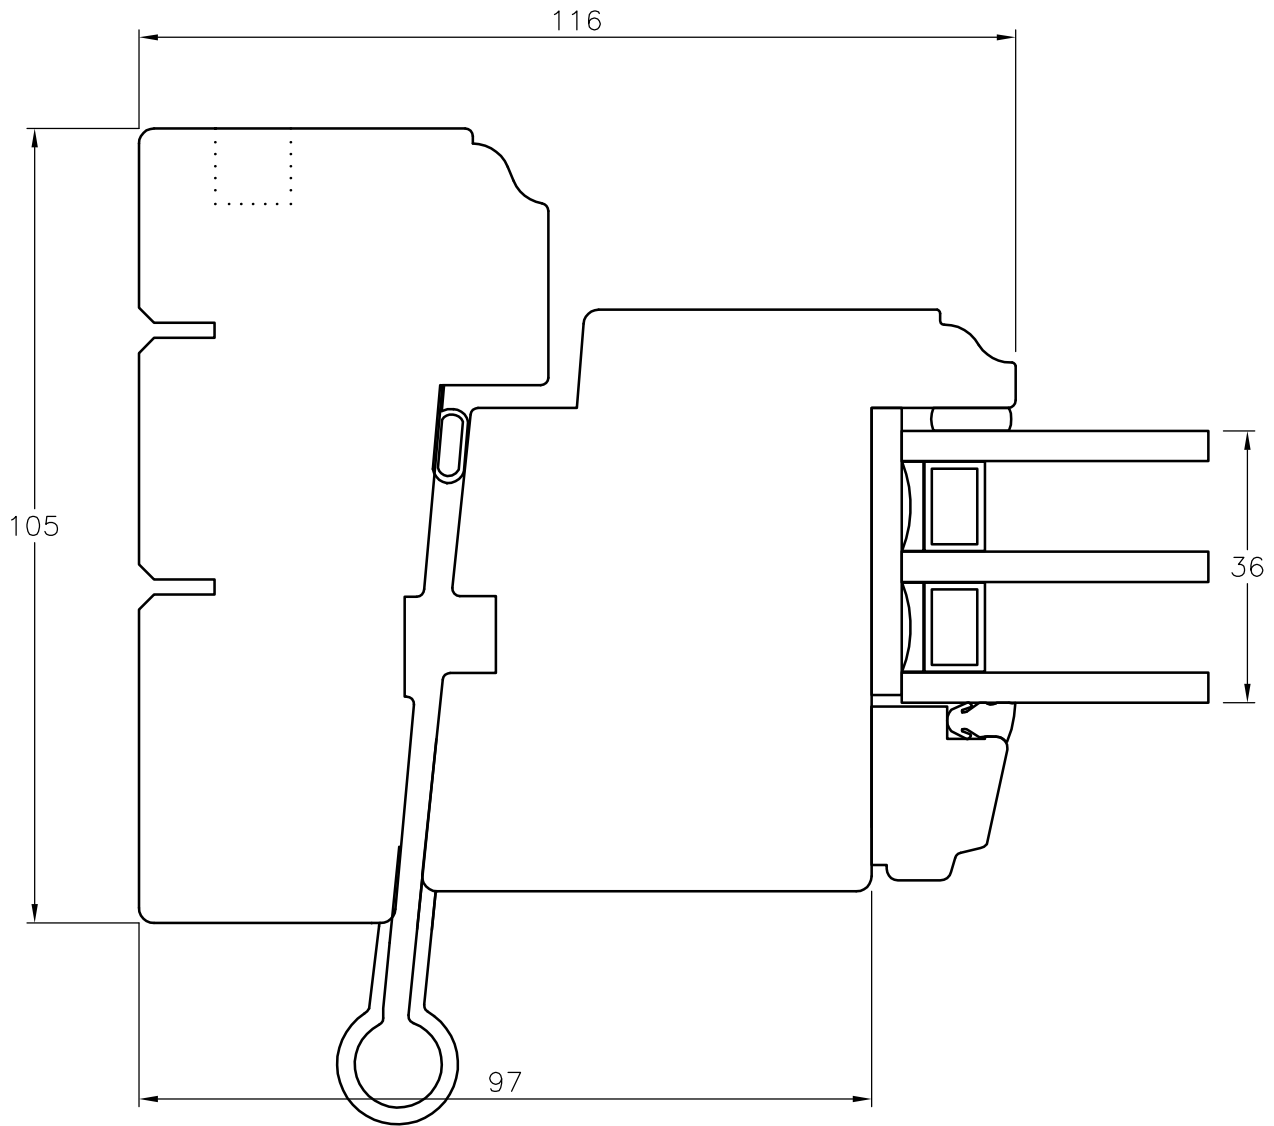

TANUMS FÖNSTER

DETAILJ	ÖVERSTYCKE	DETAIL	HEAD SECTION
TYP/TYPE	FDBS,FDGS	SKALA/SCALE	1:1
DATUM/DATE	03-03-21	SIGN	CA
REVIDERAD/REVISED	03-03-21	FILNAMN/FILENAME	FDBS+FDGS-Rundad

TANUMS FÖNSTER

DETAILJ	UNDERSTYCKE	DETAIL	BOTTOM SECTION
TYP/TYPE	FDDBS	SKALA/SCALE	1:1
DATUM/DATE	080521	SIGN	CA
REVIDERAD/REVISED	080521	FILNAMN/FILENAME	FDDBS+FDDBS-Rundad

TANUMS FÖNSTER

DETALJ	GÅNGJÄRNSIDA	DETALJ	JAMB SECTION
TYP/TYPE	FDBS,FDGS	SKALA/SCALE	1:1
DATUM/DATE	03-03-21	SIGN	TK
REVIDERAD/REVISED	03-03-21	FILNAMN/FILENAME	FDBS+FDGS-Rundad

TANUMS FÖNSTER

DETAILJ	LÄSSIDA	DETAIL	JAMB SECTION
TYP/TYPE	FDBS,FDGS	SKALA/SCALE	1:1
DATUM/DATE	080521	SIGN	CA
REVIDERAD/REVISED	080521	FILNAMN/FILENAME	FDBS+FDGS-Rundad

TANUMS FÖNSTER

DETAILJ	LIGGANDE MPG	DETAIL	TRANSOM SECTION
TYP/TYPE	FDBS	SKALA/SCALE	1:1
DATUM/DATE	080521	SIGN	CA
REVIDERAD/REVISED	080521	FILNAMN/FILENAME	FDBS+FDGS-Rundad

TANUMS FÖNSTER

DETAILJ	MÖTANDE BÄGAR	DETAIL	JOINING FRAMES
TYP/TYPE	FDBS,FDGS	SKALA/SCALE	1:1
DATUM/DATE	080521	SIGN	CA
REVIDERAD/REVISED	080521	FILNAMN/FILENAME	FDBS+FDGS-Rundad