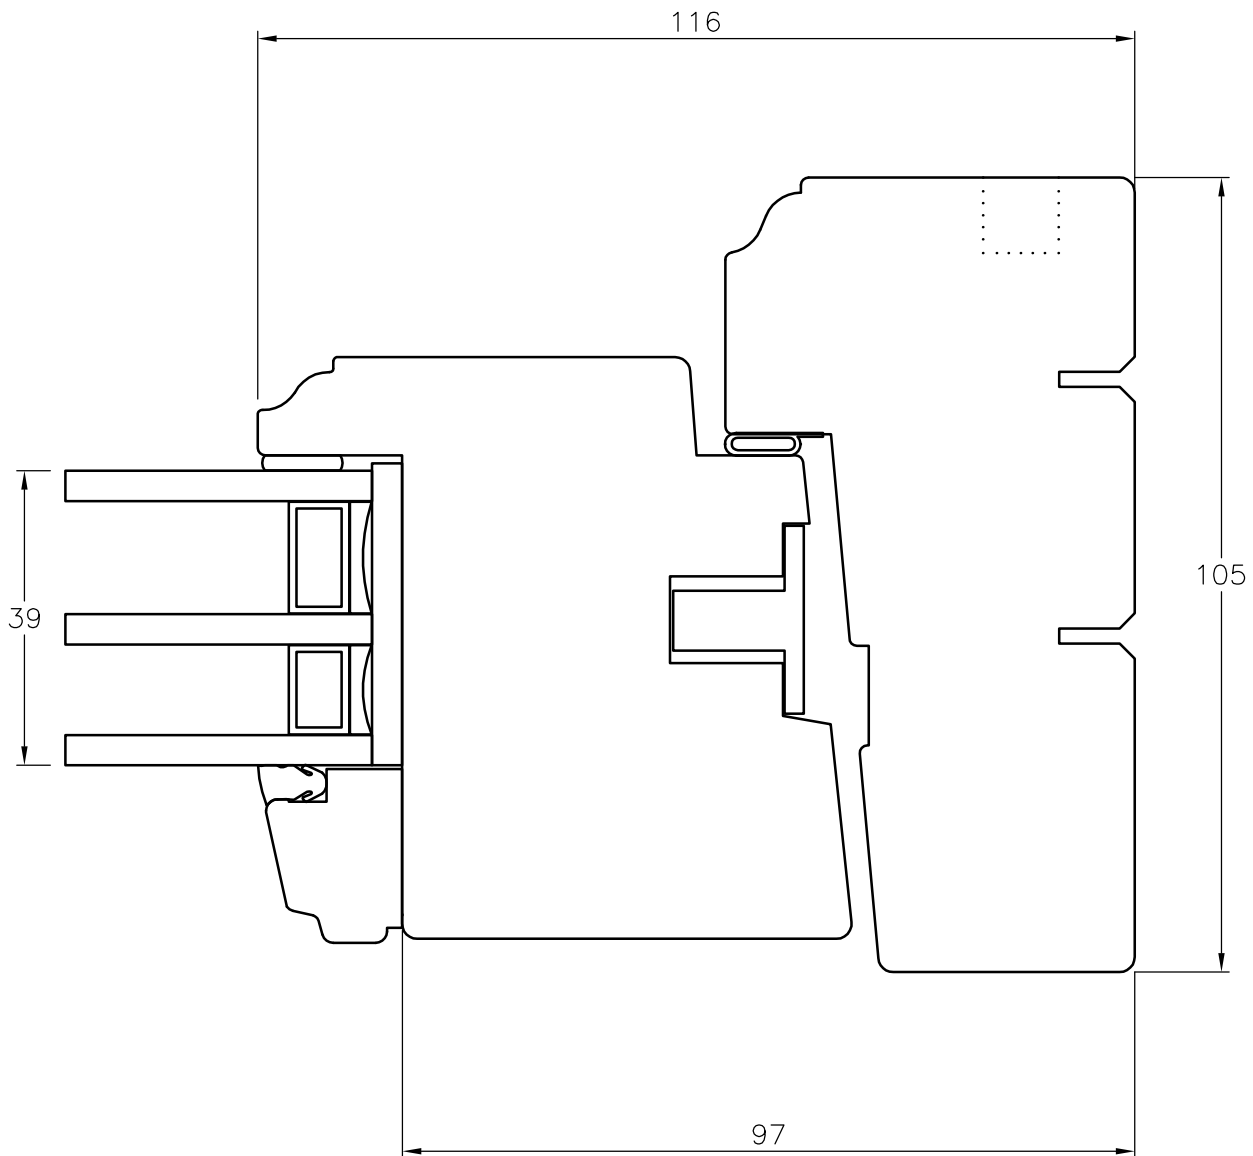

TANUMS FÖNSTER

DETAILJ	ÖVERSTYCKE	DETAIL	HEAD SECTION
TYP/TYPE	FDBS,FDGS	SKALA/SCALE	1:1
DATUM/DATE	03-03-21	SIGN	CA
REVIDERAD/REVISED	03-03-21	FILNAMN/FILENAME	FDBS+FDGS-Rundad

TANUMS FÖNSTER

DETAILJ	UNDERSTYCKE	DETAIL	BOTTOM SECTION
TYP/TYPE	FDDBS	SKALA/SCALE	1:1
DATUM/DATE	080521	SIGN	CA
REVIDERAD/REVISED	080521	FILNAMN/FILENAME	FDDBS+FDDBS-Rundad

TANUMS FÖNSTER

DETALJ	GÅNGJÄRNSIDA	DETALJ	JAMB SECTION
TYP/TYPE	FDBS,FDGS	SKALA/SCALE	1:1
DATUM/DATE	03-03-21	SIGN	TK
REVIDERAD/REVISED	03-03-21	FILNAMN/FILENAME	FDBS+FDGS-Rundad

TANUMS FÖNSTER

DETAILJ	LÄSSIDA	DETAIL	JAMB SECTION
TYP/TYPE	FDBS,FDGS	SKALA/SCALE	1:1
DATUM/DATE	080521	SIGN	CA
REVIDERAD/REVISED	080521	FILNAMN/FILENAME	FDBS+FDGS-Rundad

TANUMS FÖNSTER

DETAILJ	LIGGANDE MPG	DETAIL	TRANSOM SECTION
TYP/TYPE	FDBS	SKALA/SCALE	1:1
DATUM/DATE	080521	SIGN	CA
REVIDERAD/REVISED	080521	FILNAMN/FILENAME	FDBS+FDGS-Rundad

TANUMS FÖNSTER

DETAILJ	MÖTANDE BÄGAR	DETAIL	JOINING FRAMES
TYP/TYPE	FDBS,FDGS	SKALA/SCALE	1:1
DATUM/DATE	080521	SIGN	CA
REVIDERAD/REVISED	080521	FILNAMN/FILENAME	FDBS+FDGS-Rundad