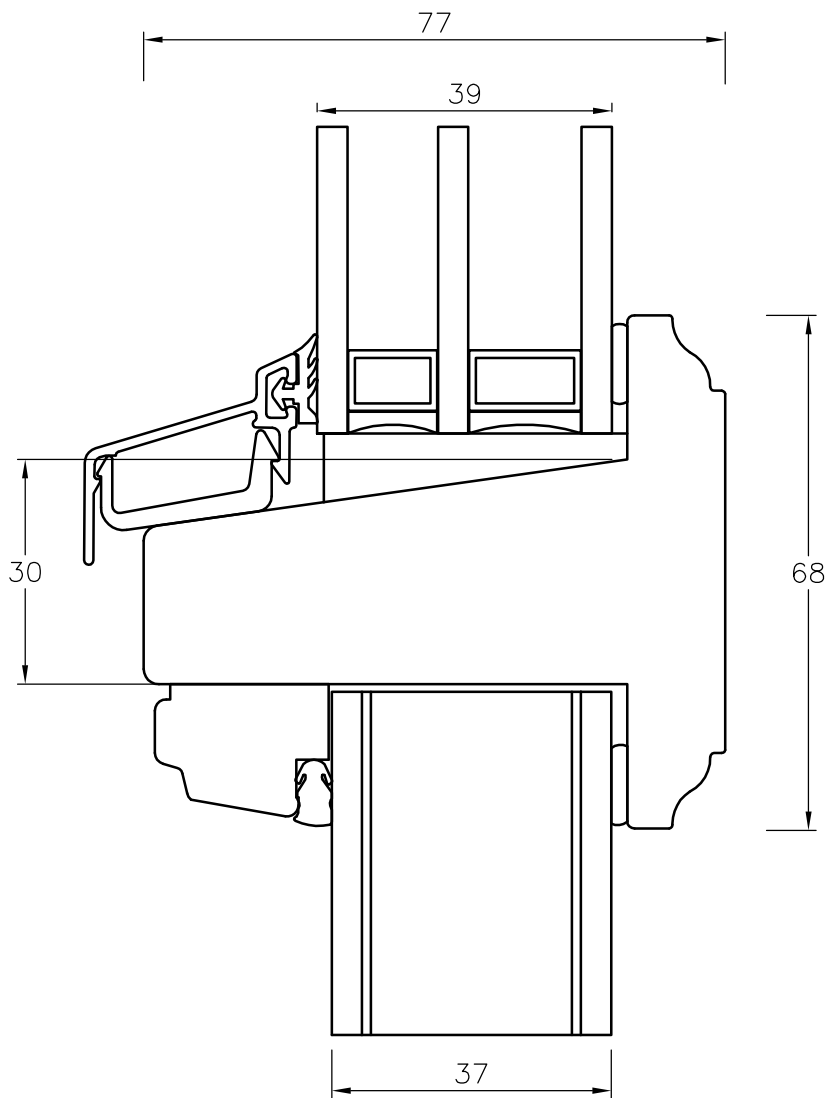

TANUMS FÖNSTER

DETAILJ	ÖVERSTYCKE	DETAIL	HEAD SECTION
TYP/TYPE	FDBS,FDGS	SKALA/SCALE	1:1
DATUM/DATE	03-03-21	SIGN	CA
REVIDERAD/REVISED	03-03-21	FILNAMN/FILENAME	FDBS+FDGS-Rundad

TANUMS FÖNSTER

DETAILJ	UNDERSTYCKE	DETAIL	BOTTOM SECTION
TYP/TYPE	FDDBS	SKALA/SCALE	1:1
DATUM/DATE	080521	SIGN	CA
REVIDERAD/REVISED	080521	FILNAMN/FILENAME	FDDBS+FDDBS-Rundad

TANUMS FÖNSTER

DETALJ	GÅNGJÄRNSIDA	DETALJ	JAMB SECTION
TYP/TYPE	FDBS,FDGS	SKALA/SCALE	1:1
DATUM/DATE	03-03-21	SIGN	TK
REVIDERAD/REVISED	03-03-21	FILNAMN/FILENAME	FDBS+FDGS-Rundad

TANUMS FÖNSTER

DETAILJ	LÄSSIDA	DETAIL	JAMB SECTION
TYP/TYPE	FDBS,FDGS	SKALA/SCALE	1:1
DATUM/DATE	080521	SIGN	CA
REVIDERAD/REVISED	080521	FILNAMN/FILENAME	FDBS+FDGS-Rundad