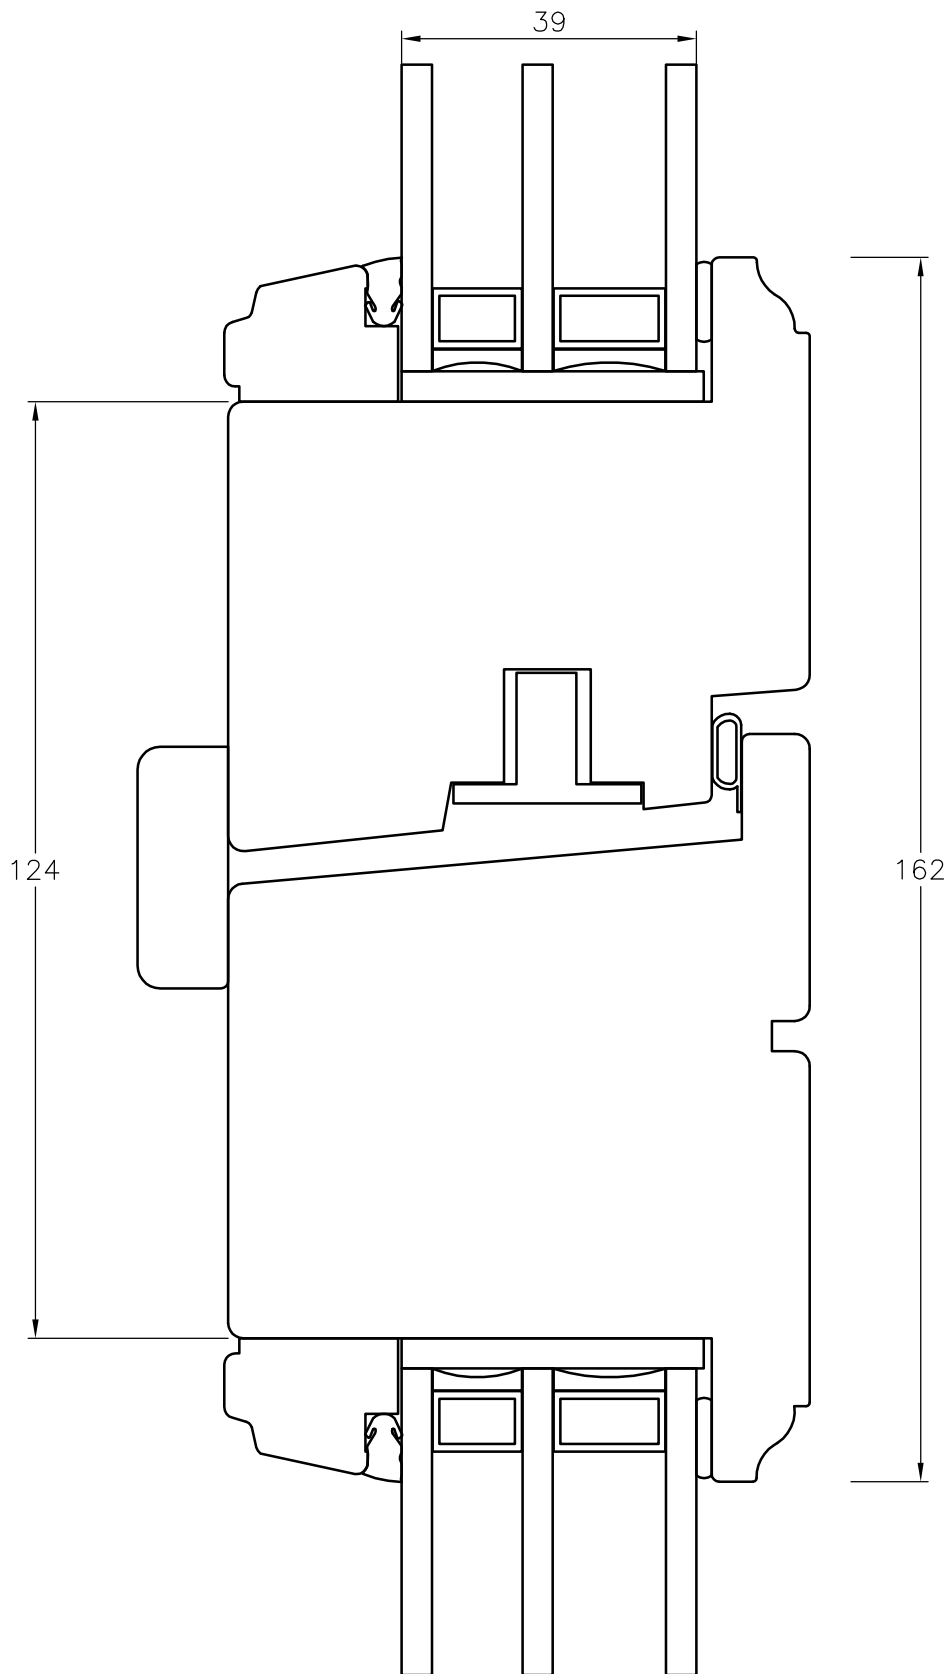

TANUMS FÖNSTER

DETAILJ	MÖTANDE BÄGAR	DETAIL	JOINING FRAMES
TYP/TYPE	FDBS,FDGS	SKALA/SCALE	1:1
DATUM/DATE	080521	SIGN	CA
REVIDERAD/REVISED	080521	FILNAMN/FILENAME	FDBS+FDGS-Rundad