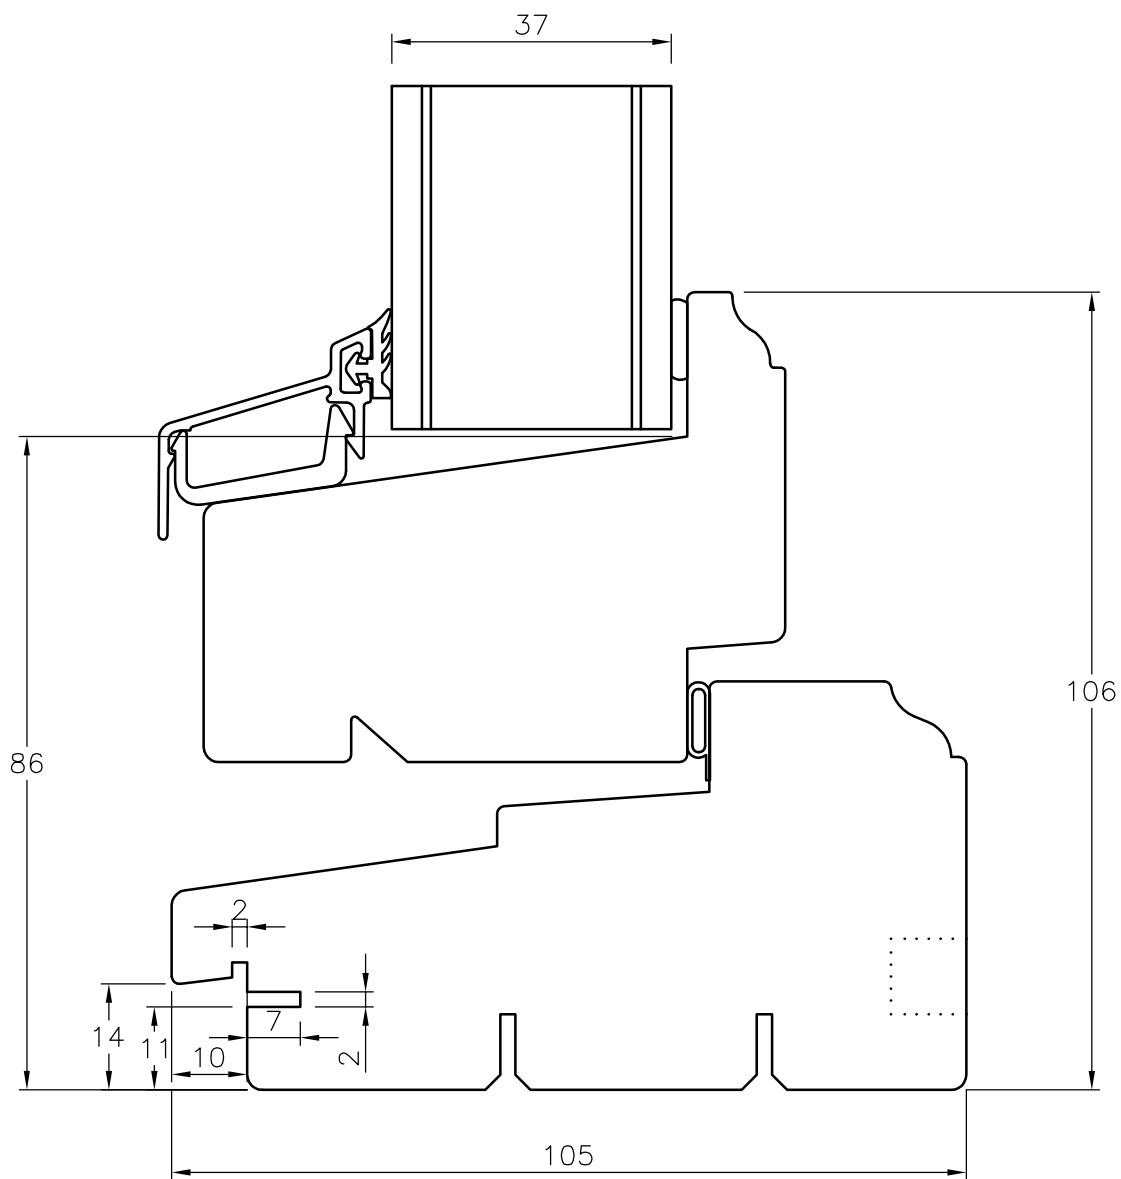

TANUMS FÖNSTER

DETAILJ	ÖVERSTYCKE	DETAIL	HEAD SECTION
TYP/TYPE	FDBS,FDGS	SKALA/SCALE	1:1
DATUM/DATE	03-03-21	SIGN	CA
REVIDERAD/REVISED	03-03-21	FILNAMN/FILENAME	FDBS+FDGS-Rundad

TANUMS FÖNSTER

DETAILJ	UNDERSTYCKE	DETAIL	BOTTOM SECTION
TYP/TYPE	FDDBS	SKALA/SCALE	1:1
DATUM/DATE	080521	SIGN	CA
REVIDERAD/REVISED	080521	FILNAMN/FILENAME	FDDBS+FDDBS-Rundad

TANUMS FÖNSTER

DETALJ	GÅNGJÄRNSIDA	DETALJ	JAMB SECTION
TYP/TYPE	FDBS,FDGS	SKALA/SCALE	1:1
DATUM/DATE	03-03-21	SIGN	TK
REVIDERAD/REVISED	03-03-21	FILNAMN/FILENAME	FDBS+FDGS-Rundad

TANUMS FÖNSTER

DETAILJ	LÄSSIDA	DETAIL	JAMB SECTION
TYP/TYPE	FDBS,FDGS	SKALA/SCALE	1:1
DATUM/DATE	080521	SIGN	CA
REVIDERAD/REVISED	080521	FILNAMN/FILENAME	FDBS+FDGS-Rundad

TANUMS FÖNSTER

DETAILJ	LIGGANDE MPG	DETAIL	TRANSOM SECTION
TYP/TYPE	FDBS	SKALA/SCALE	1:1
DATUM/DATE	080521	SIGN	CA
REVIDERAD/REVISED	080521	FILNAMN/FILENAME	FDBS+FDGS-Rundad

TANUMS FÖNSTER

DETAILJ	MÖTANDE BÄGAR	DETAIL	JOINING FRAMES
TYP/TYPE	FDBS,FDGS	SKALA/SCALE	1:1
DATUM/DATE	080521	SIGN	CA
REVIDERAD/REVISED	080521	FILNAMN/FILENAME	FDBS+FDGS-Rundad