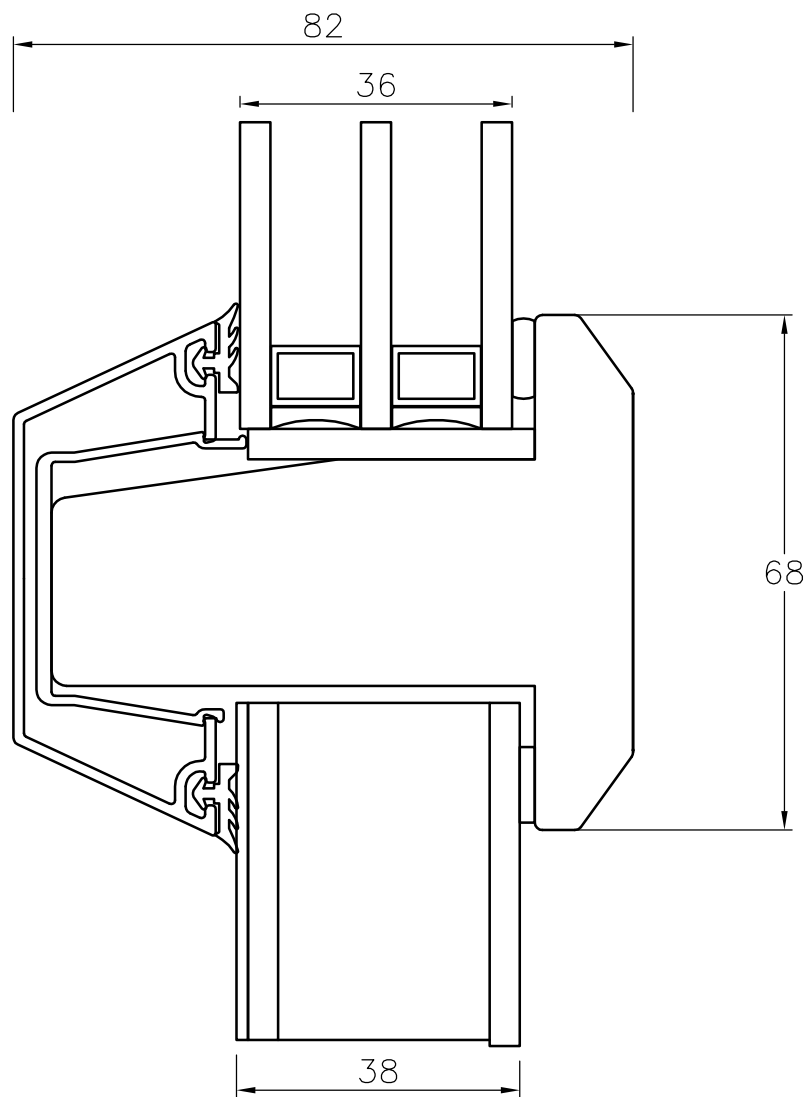

TANUMS FÖNSTER

DETAILJ	ÖVERSTYCKE	DETAIL	HEAD SECTION
TYP/TYPE	FDBC, FDGC ALUFUR	SKALA/SCALE	1:1
		SIGN	CA
DATUM/DATE	080515	FILNAMN/FILENAME	
REVIDERAD/REVISED	080515		FDBC+FDGC-Vinklåd.ALU

TANUMS FÖNSTER

DETALJ	LÄSSIDA	DETALJ	JAMB SECTION
TYP/TYPE	FDBC, FDGC ALUFUR	SKALA/SCALE	1:1
		SIGN	CA
DATUM/DATE	080515	FILNAMN/FILENAME	
REVIDERAD/REVISED	080515		FDBC+FDGC-Vinklad-ALU

TANUMS FÖNSTER

DETALJ	GÅNGJÄRNSIDA	DETALJ	JAMB SECTION
TYP/TYPE	FDBC, FDGC ALUFUR	SKALA/SCALE	1:1
DATUM/DATE	080515	SIGN	CA
REVIDERAD/REVISED	080515	FILNAMN/FILENAME	FDBC+FDGC-Vinklad-ALU

TANUMS FÖNSTER

DETAILJ UNDERSTYCKE		DETAIL BOTTOM SECTION	
TYP/TYPE FDBC,FDGC ALUFUR		SKALA/SCALE 1:1	SIGN CA
DATUM/DATE 080515		FILNAMN/FILENAME	
REVIDERAD/REVISED 080515		FDBC-FDGC-Vinklåd-ALU	

TANUMS FÖNSTER

DETALJ LIGGANDE MPG		DETAIL TRANSOM SECTION	
TYP/TYPE FDBC ALU		SKALA/SCALE 1:1	SIGN CA
DATUM/DATE 080515		FILNAMN/FILENAME	
REVIDERAD/REVISED 080515		FDBC-FDGC-Vinklad-ALU	