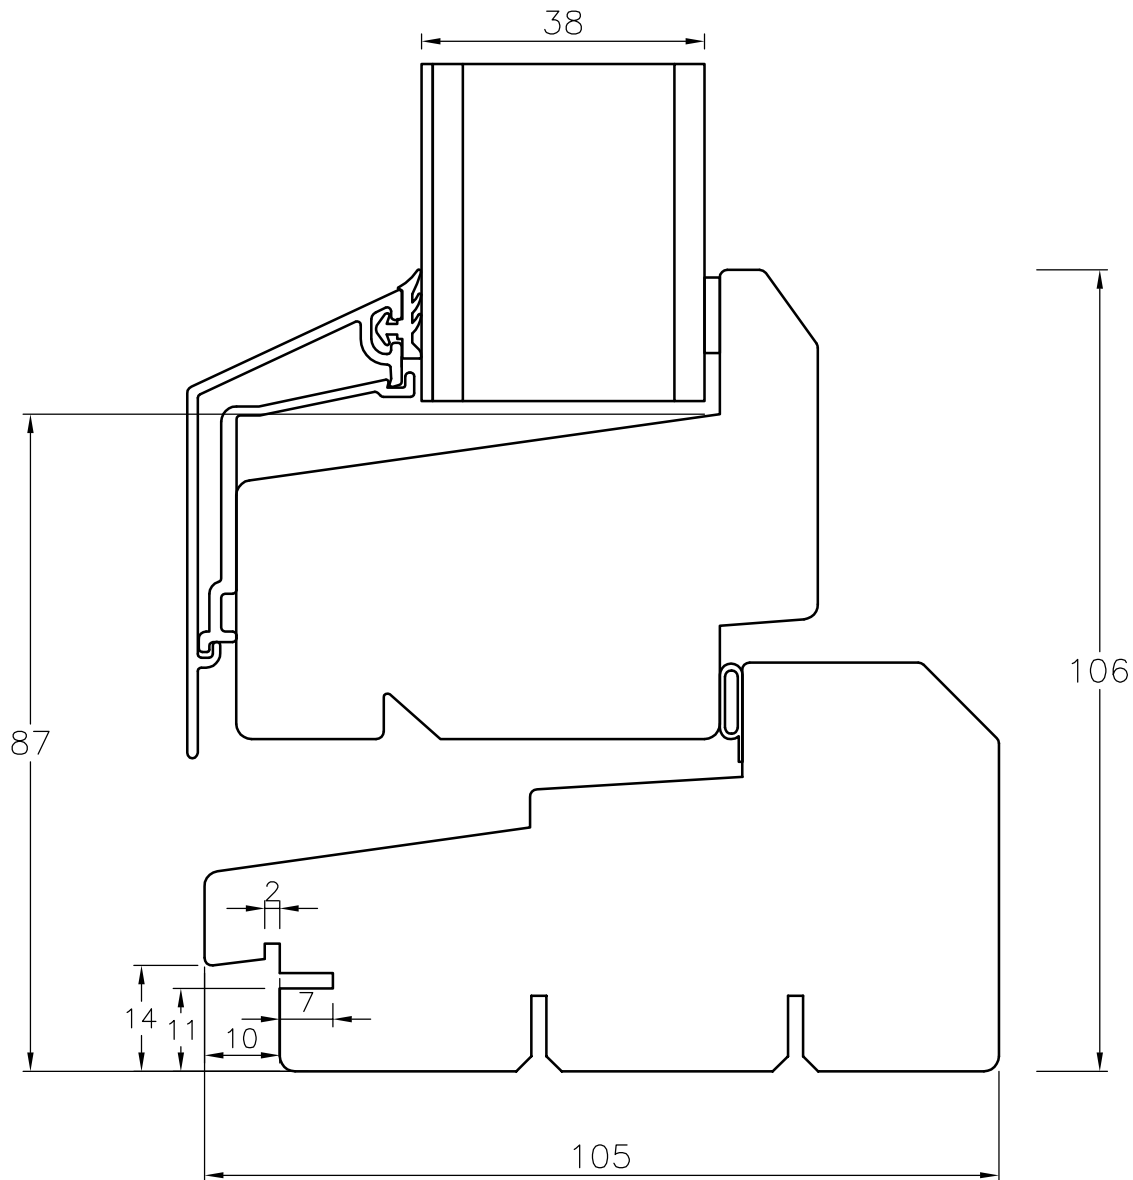

TANUMS FÖNSTER

DETAILJ	ÖVERSTYCKE	DETAIL	HEAD SECTION
TYP/TYPE	FDBC, FDGC ALUFUR	SKALA/SCALE	1:1
		SIGN	CA
DATUM/DATE	080515	FILNAMN/FILENAME	
REVIDERAD/REVISED	080515		FDBC+FDGC-Vinklåd.ALU

TANUMS FÖNSTER

DETALJ	LÄSSIDA	DETALJ	JAMB SECTION
TYP/TYPE	FDBC, FDGC ALUFUR	SKALA/SCALE	1:1
		SIGN	CA
DATUM/DATE	080515	FILNAMN/FILENAME	
REVIDERAD/REVISED	080515		FDBC+FDGC-Vinklad-ALU

TANUMS FÖNSTER

DETALJ	GÅNGJÄRNSIDA	DETALJ	JAMB SECTION
TYP/TYPE	FDBC, FDGC ALUFUR	SKALA/SCALE	1:1
DATUM/DATE	080515	SIGN	CA
REVIDERAD/REVISED	080515	FILNAMN/FILENAME	FDBC+FDGC-Vinklad-ALU

TANUMS FÖNSTER

DETAILJ UNDERSTYCKE		DETAIL BOTTOM SECTION	
TYP/TYPE FDBC,FDGC ALUFUR		SKALA/SCALE 1:1	SIGN CA
DATUM/DATE 080515		FILNAMN/FILENAME	
REVIDERAD/REVISED 080515		FDBC-FDGC-Vinklåd-ALU	

TANUMS FÖNSTER

DETALJ LIGGANDE MPG		DETAIL TRANSOM SECTION	
TYP/TYPE FDBC ALU		SKALA/SCALE 1:1	SIGN CA
DATUM/DATE 080515		FILNAMN/FILENAME	
REVIDERAD/REVISED 080515		FDBC-FDGC-Vinklad-ALU	