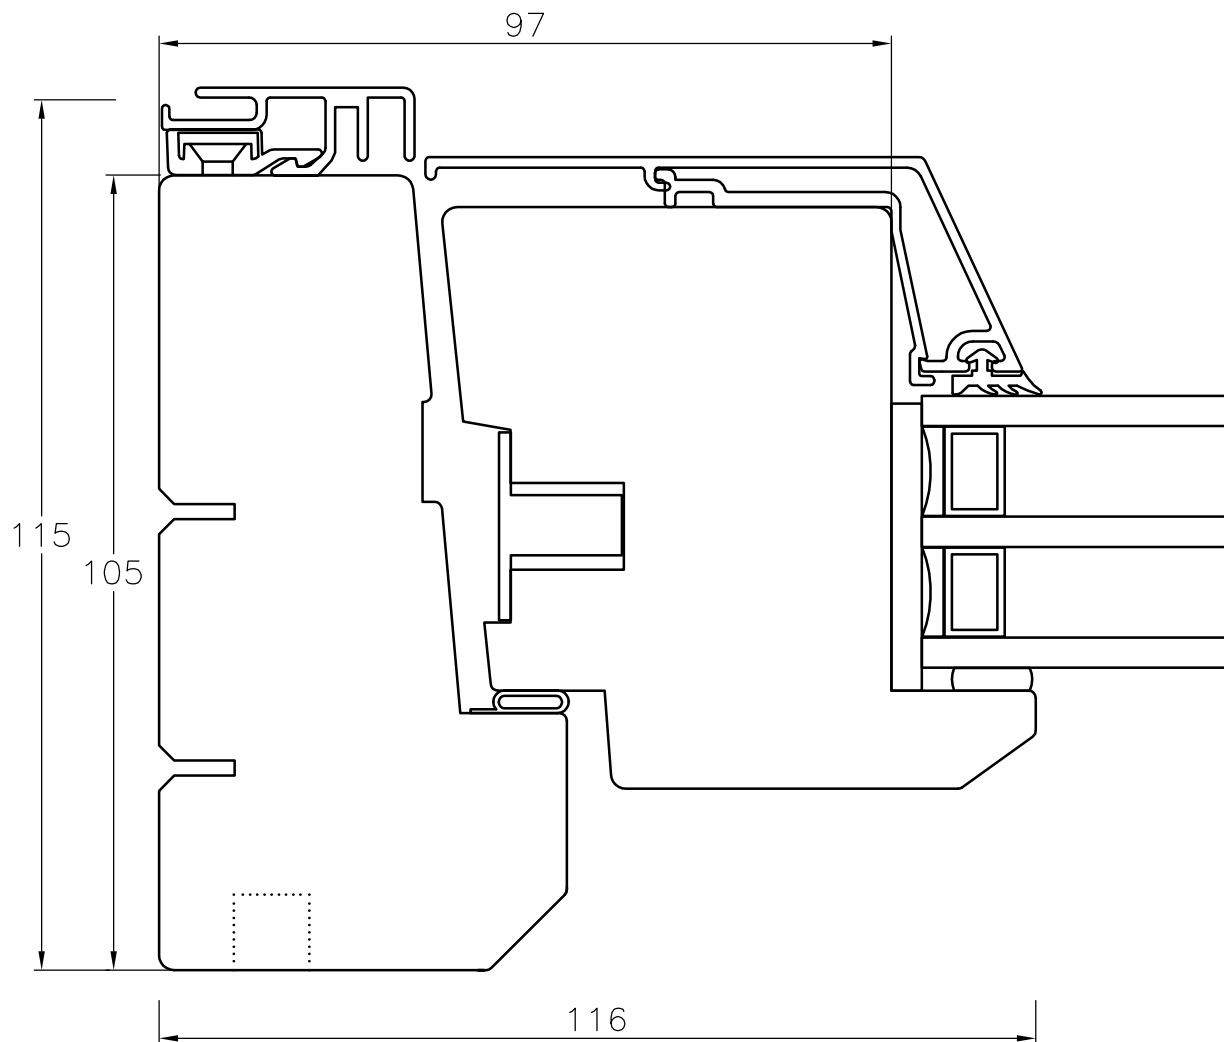

TANUMS FÖNSTER

DETAILJ	ÖVERSTYCKE	DETAIL	HEAD SECTION
TYP/TYPE	FDBC, FDGC ALUFUR	SKALA/SCALE	1:1
		SIGN	CA
DATUM/DATE	080515	FILNAMN/FILENAME	
REVIDERAD/REVISED	080515		FDBC+FDGC-Vinklåd.ALU

TANUMS FÖNSTER

DETALJ	LÄSSIDA	DETALJ	JAMB SECTION
TYP/TYPE	FDBC, FDGC ALUFUR	SKALA/SCALE	1:1
		SIGN	CA
DATUM/DATE	080515	FILNAMN/FILENAME	
REVIDERAD/REVISED	080515		FDBC+FDGC-Vinklad-ALU

TANUMS FÖNSTER

DETALJ	GÅNGJÄRNSIDA	DETALJ	JAMB SECTION
TYP/TYPE	FDBC, FDGC ALUFUR	SKALA/SCALE	1:1
DATUM/DATE	080515	SIGN	CA
REVIDERAD/REVISED	080515	FILNAMN/FILENAME	FDBC+FDGC-Vinklad-ALU

TANUMS FÖNSTER

DETAILJ UNDERSTYCKE		DETAIL BOTTOM SECTION	
TYP/TYPE FDBC,FDGC ALUFUR		SKALA/SCALE 1:1	SIGN CA
DATUM/DATE 080515		FILNAMN/FILENAME	
REVIDERAD/REVISED 080515		FDBC-FDGC-Vinklåd-ALU	

TANUMS FÖNSTER