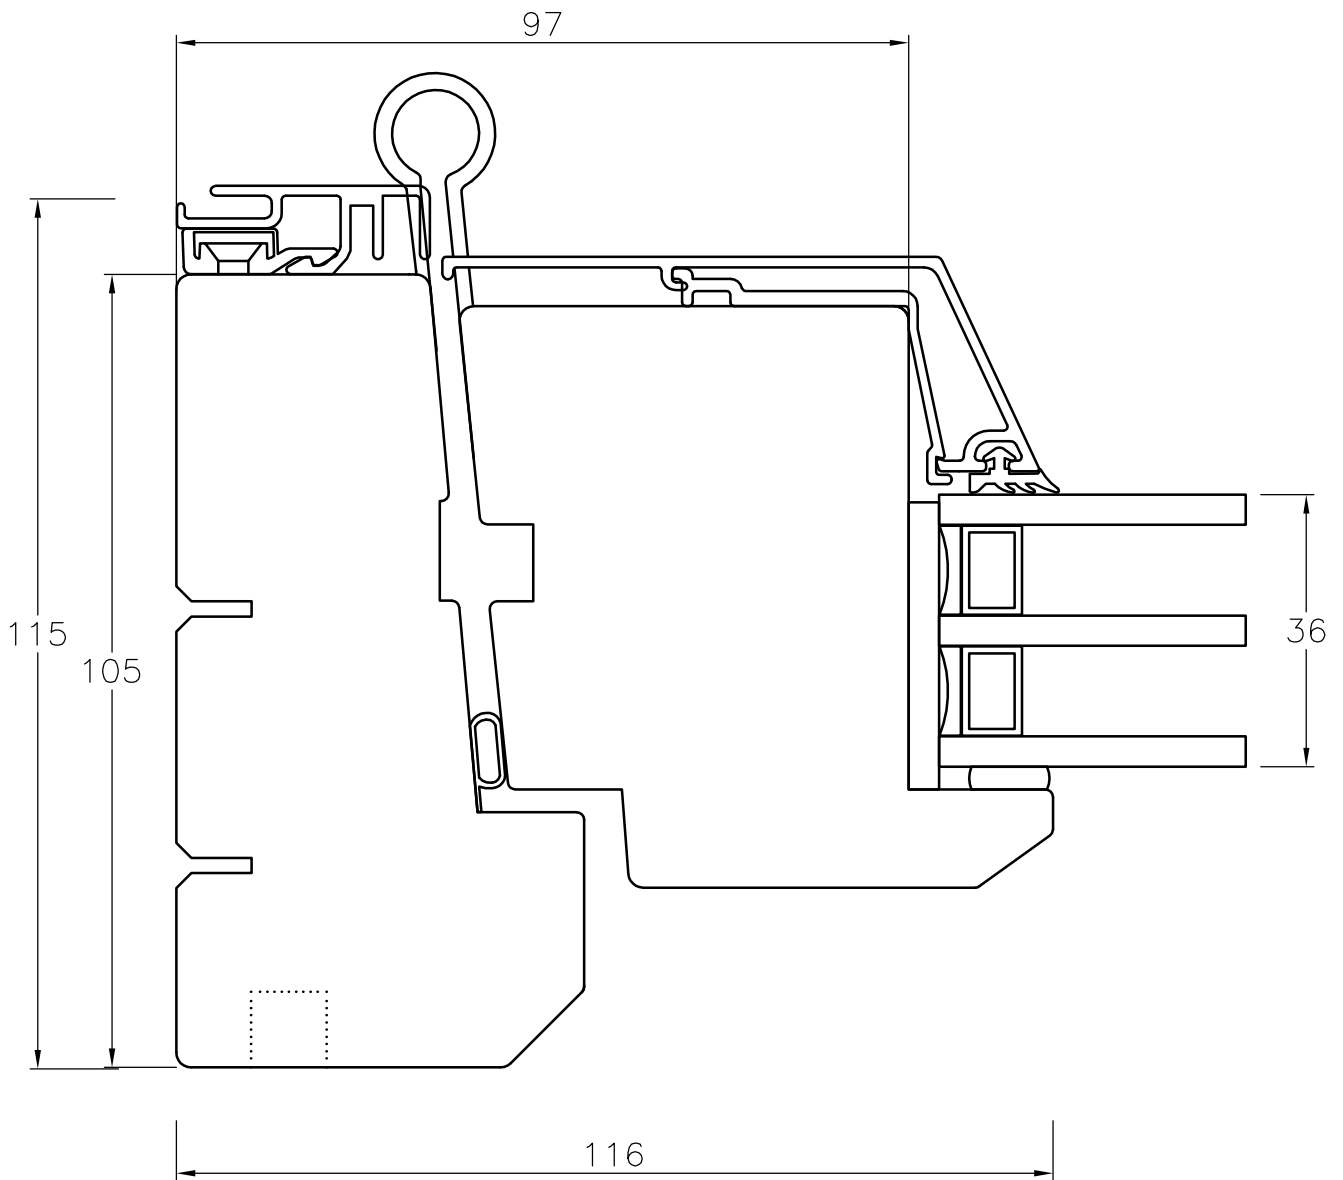

TANUMS FÖNSTER

DETAILJ	ÖVERSTYCKE	DETAIL	HEAD SECTION
TYP/TYPE	FDBC, FDGC ALUFUR	SKALA/SCALE	1:1
		SIGN	CA
DATUM/DATE	080515	FILNAMN/FILENAME	
REVIDERAD/REVISED	080515		FDBC+FDGC-Vinklåd.ALU

TANUMS FÖNSTER

DETALJ	LÄSSIDA	DETALJ	JAMB SECTION
TYP/TYPE	FDBC, FDGC ALUFUR	SKALA/SCALE	1:1
		SIGN	CA
DATUM/DATE	080515	FILNAMN/FILENAME	
REVIDERAD/REVISED	080515		FDBC+FDGC-Vinklad-ALU

TANUMS FÖNSTER

DETALJ	GÅNGJÄRNSIDA	DETALJ	JAMB SECTION
TYP/TYPE	FDBC, FDGC ALUFUR	SKALA/SCALE	1:1
DATUM/DATE	080515	SIGN	CA
REVIDERAD/REVISED	080515	FILNAMN/FILENAME	FDBC+FDGC-Vinklad-ALU

TANUMS FÖNSTER

DETAILJ UNDERSTYCKE		DETAIL BOTTOM SECTION	
TYP/TYPE FDBC,FDGC ALUFUR		SKALA/SCALE 1:1	SIGN CA
DATUM/DATE 080515		FILNAMN/FILENAME	
REVIDERAD/REVISED 080515		FDBC-FDGC-Vinklåd-ALU	

TANUMS FÖNSTER

DETALJ LIGGANDE MPG		DETAIL TRANSOM SECTION	
TYP/TYPE FDBC ALU		SKALA/SCALE 1:1	SIGN CA
DATUM/DATE 080515		FILNAMN/FILENAME	
REVIDERAD/REVISED 080515		FDBC-FDGC-Vinklad-ALU	