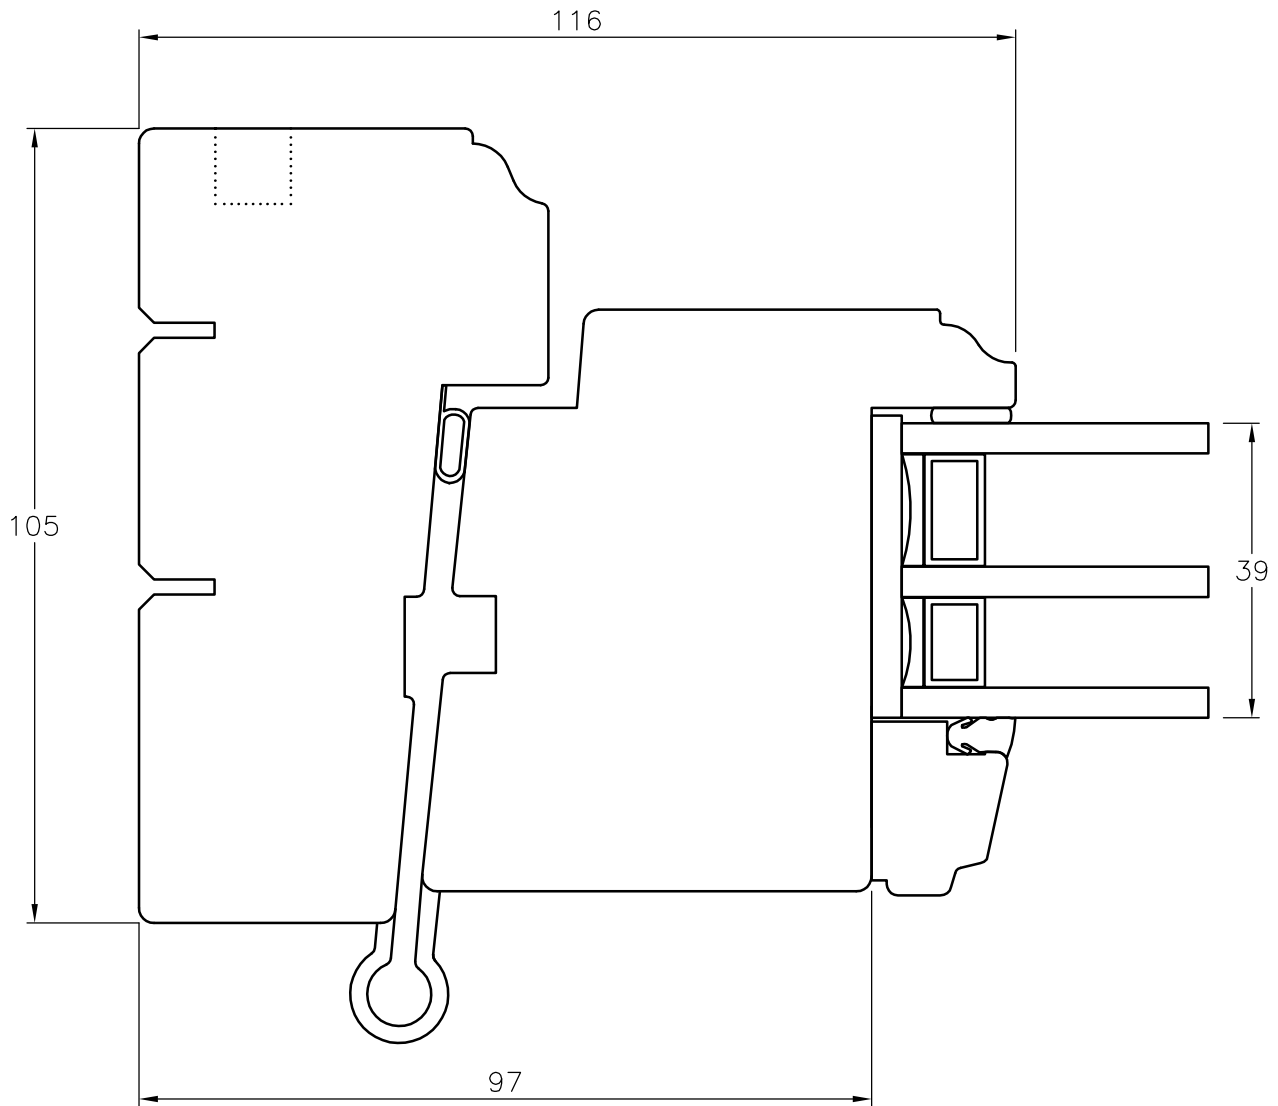

# TANUMS FÖNSTER

DETAILJ	ÖVERSTYCKE	DETAIL	HEAD SECTION
TYP/TYPE	FDBC,FDGC	SKALA/SCALE	1:1
DATUM/DATE	080515	SIGN	CA
REVIDERAD/REVISED	080515	FILNAMN/FILENAME	FDBC+FDGC-Rundad

# TANUMS FÖNSTER

DETAILJ	UNDERSTYCKE	DETAIL	BOTTOM SECTION
TYP/TYPE	FDBC	SKALA/SCALE	1:1
DATUM/DATE	080515	SIGN	CA
REVIDERAD/REVISED	080515	FILNAMN/FILENAME	FDBC+FDGC-Rundad