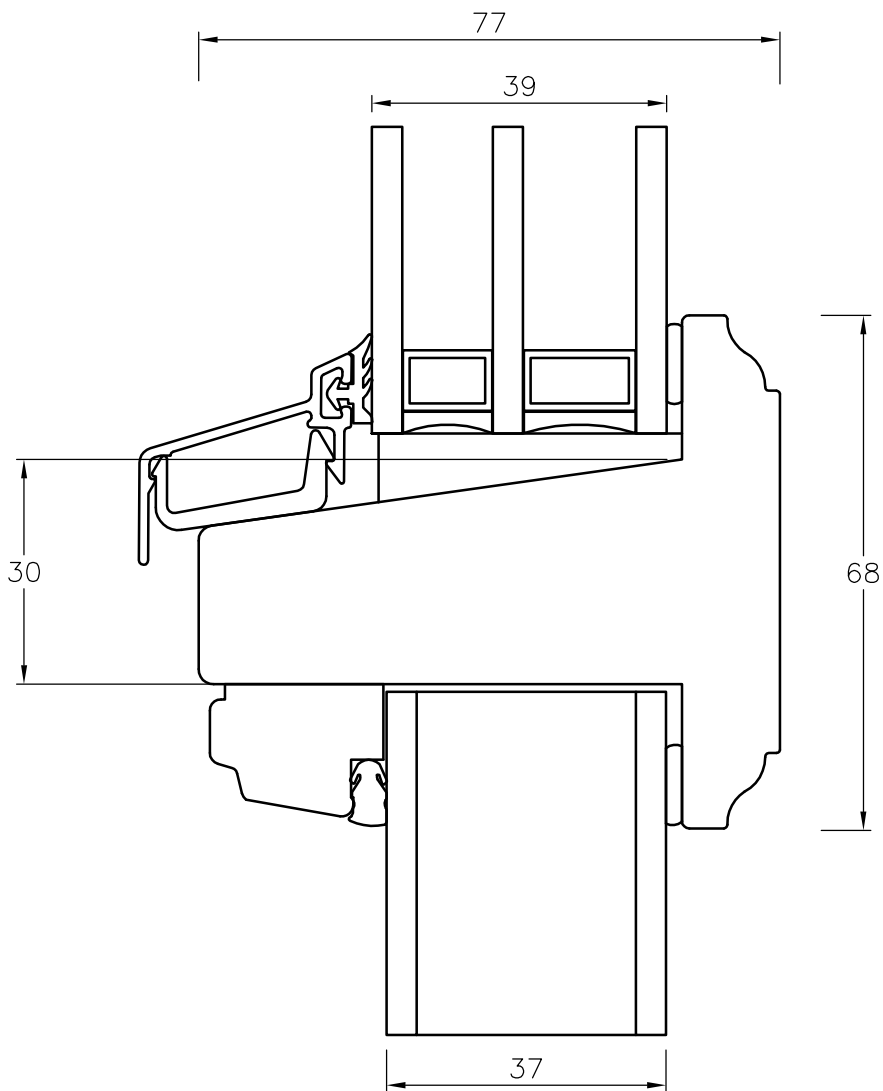

# TANUMS FÖNSTER

DETAILJ	ÖVERSTYCKE	DETAIL	HEAD SECTION
TYP/TYPE	FDBC,FDGC	SKALA/SCALE	1:1
DATUM/DATE	080515	SIGN	CA
REVIDERAD/REVISED	080515	FILNAMN/FILENAME	FDBC+FDGC-Rundad

# TANUMS FÖNSTER

DETAILJ	UNDERSTYCKE	DETAIL	BOTTOM SECTION
TYP/TYPE	FDBC	SKALA/SCALE	1:1
DATUM/DATE	080515	SIGN	CA
REVIDERAD/REVISED	080515	FILNAMN/FILENAME	FDBC+FDGC-Rundad

# TANUMS FÖNSTER

DETAILJ	GÅNGJÄRNSIDA	DETAIL	JAMB SECTION
TYP/TYPE	FDBC,FDGC	SKALA/SCALE	1:1
DATUM/DATE	080515	SIGN	CA
REVIDERAD/REVISED	080515	FILNAMN/FILENAME	FDBC+FDGC-Rundad