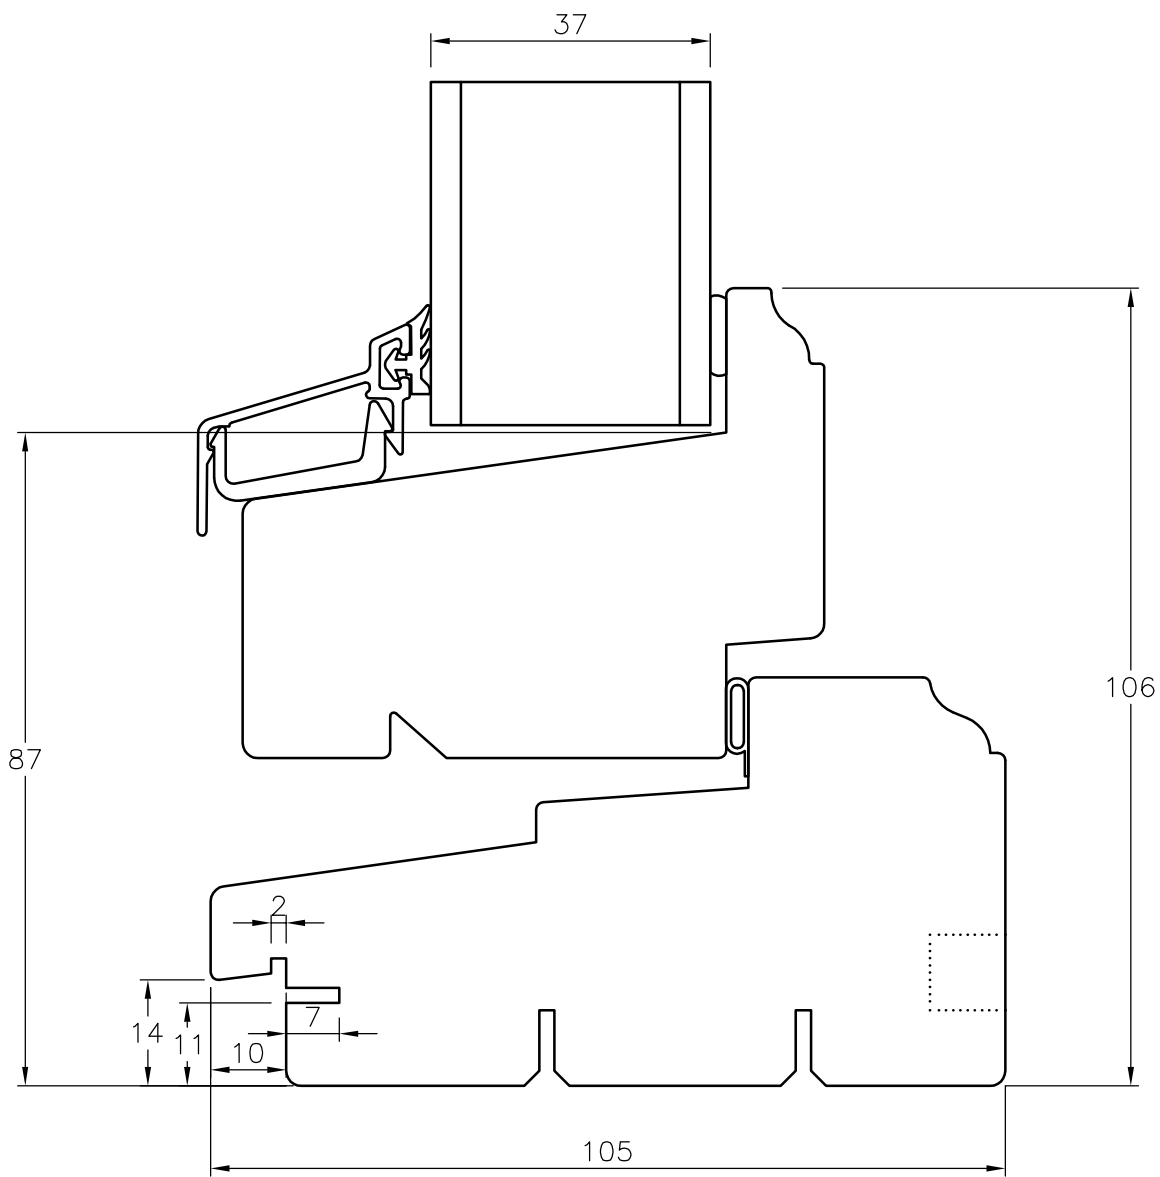

# TANUMS FÖNSTER

DETAILJ	ÖVERSTYCKE	DETAIL	HEAD SECTION
TYP/TYPE	FDBC,FDGC	SKALA/SCALE	1:1
DATUM/DATE	080515	SIGN	CA
REVIDERAD/REVISED	080515	FILNAMN/FILENAME	FDBC+FDGC-Rundad

# TANUMS FÖNSTER

DETAILJ	UNDERSTYCKE	DETAIL	BOTTOM SECTION
TYP/TYPE	FDBC	SKALA/SCALE	1:1
DATUM/DATE	080515	SIGN	CA
REVIDERAD/REVISED	080515	FILNAMN/FILENAME	FDBC+FDGC-Rundad