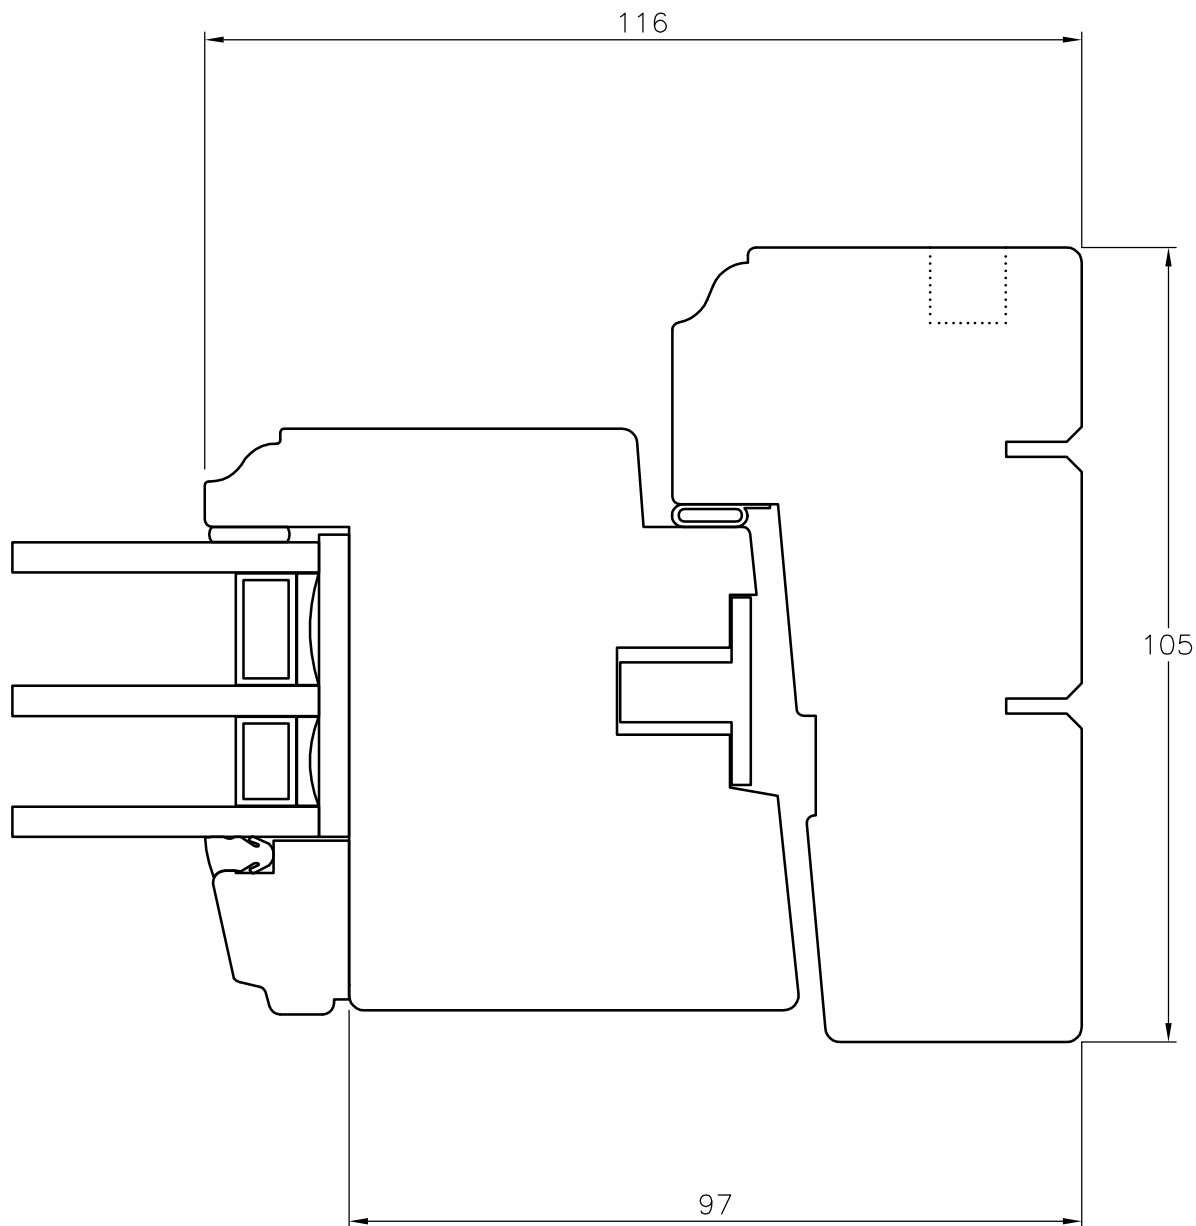

TANUMS FÖNSTER

DETALJ LÄSSIDA	DETAIL JAMB SECTION	
TYP/TYPE FDBC,FDGC	SKALA/SCALE 1:1	SIGN CA
DATUM/DATE 080515	FILNAMN/FILENAME	
REVIDERAD/REVISED 080515	FDBC+FDGC—Rundad