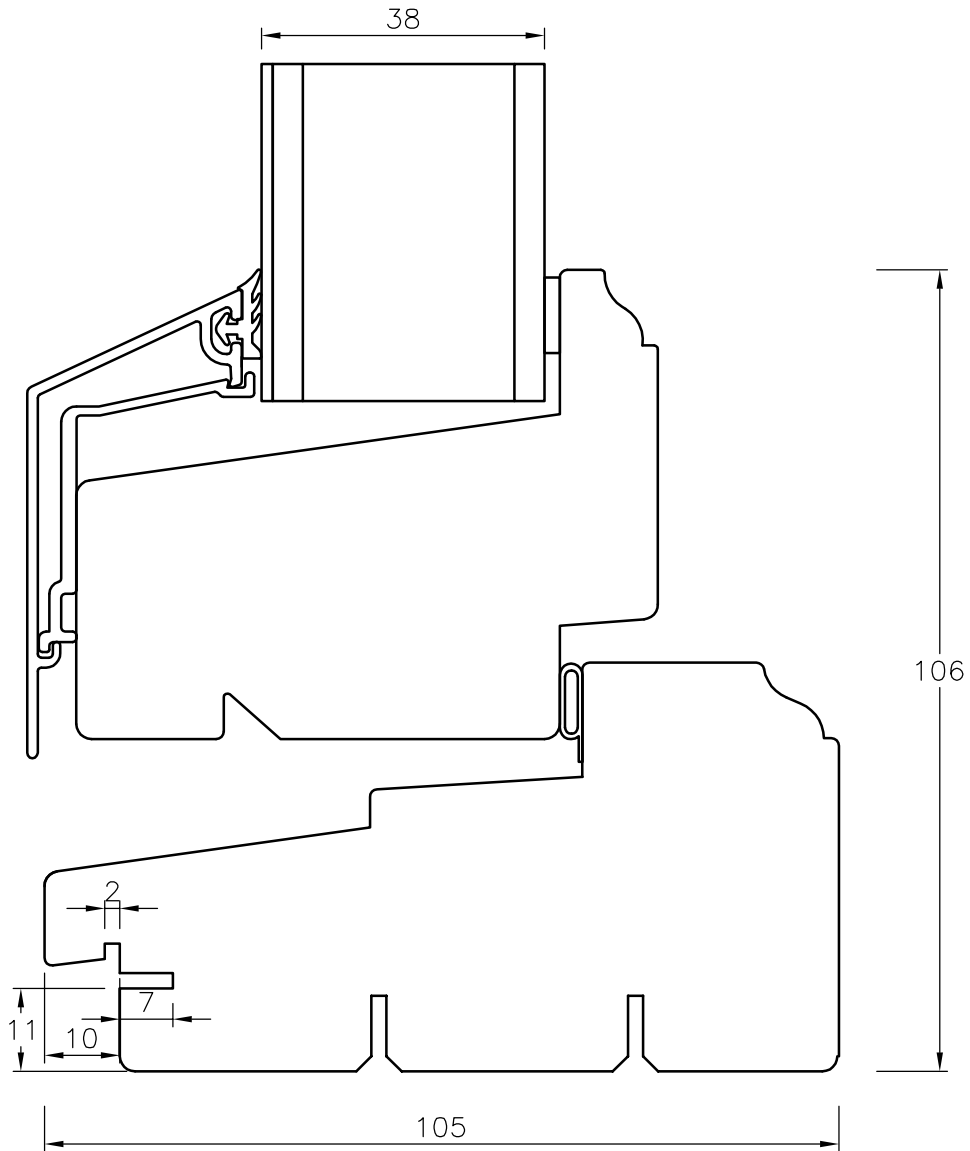

TANUMS FÖNSTER

DETAIL	ÖVERSTYCKE	DETAIL	HEAD SECTION
TYP/TYPE	FDBC, FDGC ALUFUR	SKALA/SCALE	1:1
		SIGN	CA
DATUM/DATE	080516	FILNAMN/FILENAME	
REVIDERAD/REVISED	080516		FDBC+FDGC-Rundad-ALU

TANUMS FÖNSTER

DETAILJ	LÄSSIDA	DETAIL	JAMB SECTION
TYP/TYPE	FDBC, FDGC ALUFUR	SKALA/SCALE	1:1
		SIGN	CA
DATUM/DATE	080516	FILNAMN/FILENAME	
REVIDERAD/REVISED	080516		FDBC+FDGC-Rundad-ALU

TANUMS FÖNSTER

DETALJ GÅNGJÄRNSIDA		DETAIL JAMB SECTION	
TYP/TYPE FDBC, FDGC ALUFUR		SKALA/SCALE 1:1	SIGN CA
DATUM/DATE 080516		FILNAMN/FILENAME	
REVIDERAD/REVISED 080516		FDBC+FDGC-Rundad-ALU	

TANUMS FÖNSTER

DETAILJ UNDERSTYCKE		DETAIL BOTTOM SECTION	
TYP/TYPE FDBC,FDGC ALUFUR		SKALA/SCALE 1:1	SIGN CA
DATUM/DATE 080516		FILNAMN/FILENAME	
REVIDERAD/REVISED 080516		FDBC+FDGC-Rundad-ALU	

TANUMS FÖNSTER

DETALJ LIGGANDE MPG		DETAIL TRANSOM SECTION	
TYP/TYPE FDBC ALU		SKALA/SCALE 1:1	SIGN CA
DATUM/DATE 080516		FILNAMN/FILENAME	
REVIDERAD/REVISED 080516		FDBC+FDGC-Rundad-ALU	