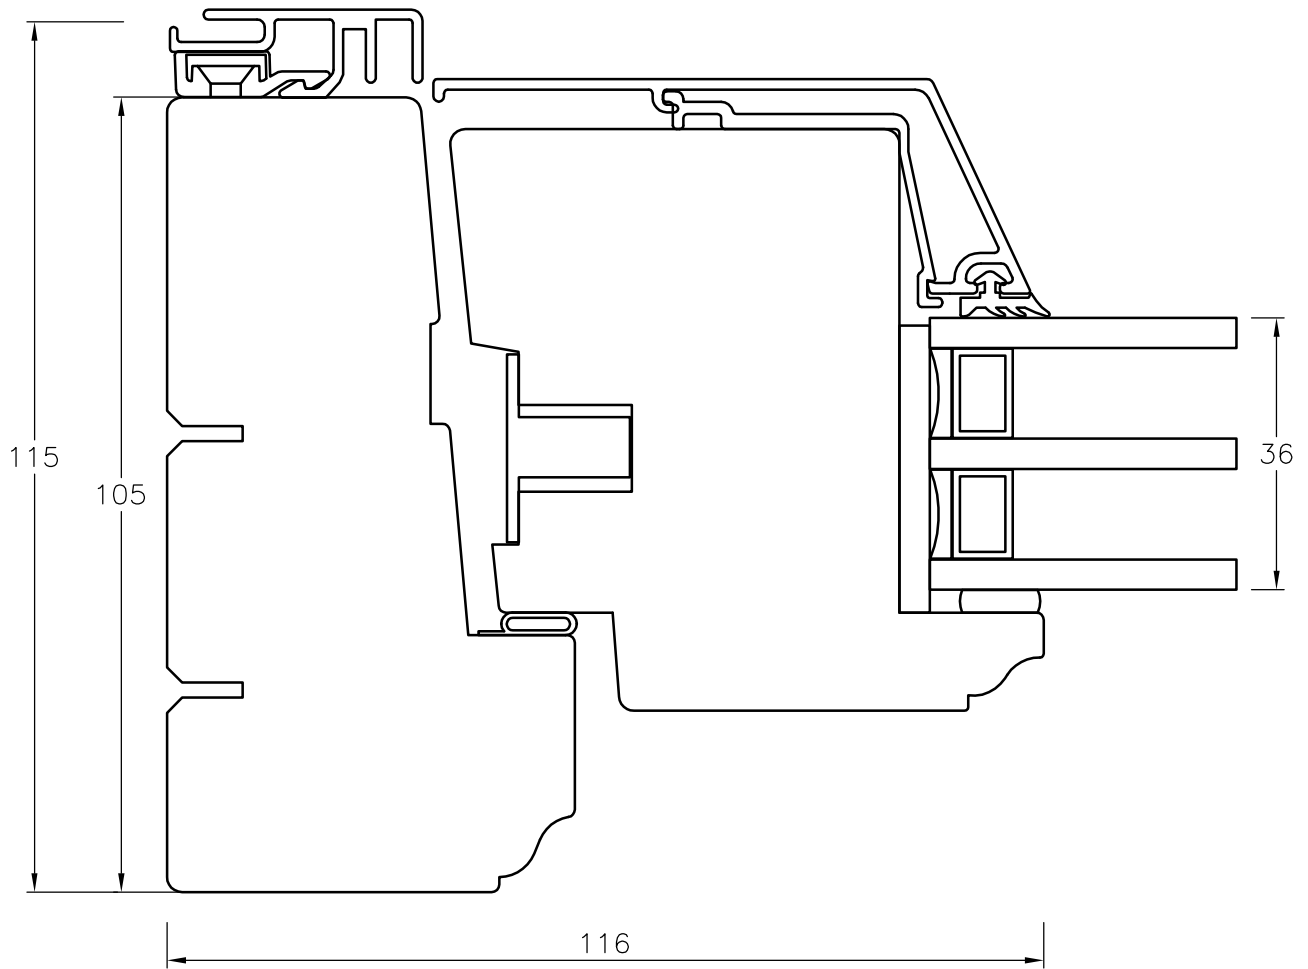

TANUMS FÖNSTER

DETAIL	ÖVERSTYCKE	DETAIL	HEAD SECTION
TYP/TYPE	FDBC, FDGC ALUFUR	SKALA/SCALE	1:1
		SIGN	CA
DATUM/DATE	080516	FILNAMN/FILENAME	
REVIDERAD/REVISED	080516		FDBC+FDGC-Rundad-ALU

TANUMS FÖNSTER

DETAILJ	LÄSSIDA	DETAIL	JAMB SECTION
TYP/TYPE	FDBC, FDGC ALUFUR	SKALA/SCALE	1:1
		SIGN	CA
DATUM/DATE	080516	FILNAMN/FILENAME	
REVIDERAD/REVISED	080516		FDBC+FDGC-Rundad-ALU

TANUMS FÖNSTER

DETALJ GÅNGJÄRNSIDA		DETAIL JAMB SECTION	
TYP/TYPE FDBC, FDGC ALUFUR		SKALA/SCALE 1:1	SIGN CA
DATUM/DATE 080516		FILNAMN/FILENAME	
REVIDERAD/REVISED 080516		FDBC+FDGC-Rundad-ALU	

TANUMS FÖNSTER

DETAILJ UNDERSTYCKE		DETAIL BOTTOM SECTION	
TYP/TYPE FDBC,FDGC ALUFUR		SKALA/SCALE 1:1	SIGN CA
DATUM/DATE 080516		FILNAMN/FILENAME	
REVIDERAD/REVISED 080516		FDBC+FDGC-Rundad-ALU	

TANUMS FÖNSTER

DETALJ LIGGANDE MPG		DETAIL TRANSOM SECTION	
TYP/TYPE FDBC ALU		SKALA/SCALE 1:1	SIGN CA
DATUM/DATE 080516		FILNAMN/FILENAME	
REVIDERAD/REVISED 080516		FDBC+FDGC-Rundad-ALU	