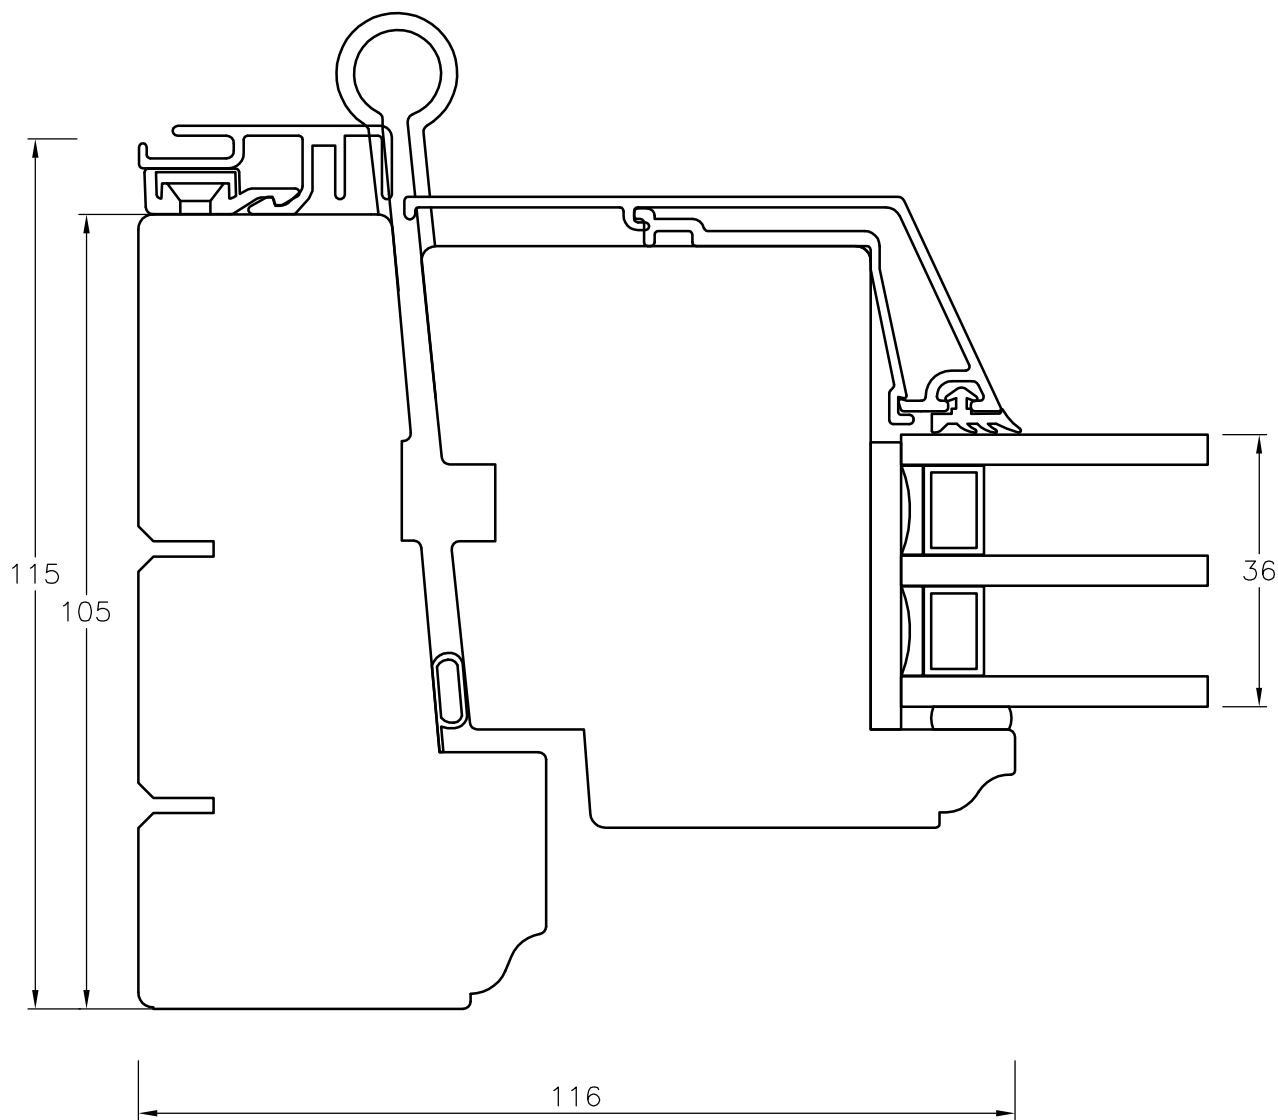

TANUMS FÖNSTER

DETAIL	ÖVERSTYCKE	DETAIL	HEAD SECTION
TYP/TYPE	FDBC, FDGC ALUFUR	SKALA/SCALE	1:1
		SIGN	CA
DATUM/DATE	080516	FILNAMN/FILENAME	
REVIDERAD/REVISED	080516		FDBC+FDGC-Rundad-ALU

TANUMS FÖNSTER

DETAILJ	LÄSSIDA	DETAIL	JAMB SECTION
TYP/TYPE	FDBC, FDGC ALUFUR	SKALA/SCALE	1:1
		SIGN	CA
DATUM/DATE	080516	FILNAMN/FILENAME	
REVIDERAD/REVISED	080516		FDBC+FDGC-Rundad-ALU

TANUMS FÖNSTER

DETALJ GÅNGJÄRNSIDA		DETAIL JAMB SECTION	
TYP/TYPE FDBC, FDGC ALUFUR		SKALA/SCALE 1:1	SIGN CA
DATUM/DATE 080516		FILNAMN/FILENAME	
REVIDERAD/REVISED 080516		FDBC+FDGC-Rundad-ALU	

TANUMS FÖNSTER

DETAILJ UNDERSTYCKE		DETAIL BOTTOM SECTION	
TYP/TYPE FDBC,FDGC ALUFUR		SKALA/SCALE 1:1	SIGN CA
DATUM/DATE 080516		FILNAMN/FILENAME	
REVIDERAD/REVISED 080516		FDBC+FDGC-Rundad-ALU	

TANUMS FÖNSTER

DETALJ LIGGANDE MPG		DETAIL TRANSOM SECTION	
TYP/TYPE FDBC ALU		SKALA/SCALE 1:1	SIGN CA
DATUM/DATE 080516		FILNAMN/FILENAME	
REVIDERAD/REVISED 080516		FDBC+FDGC-Rundad-ALU	