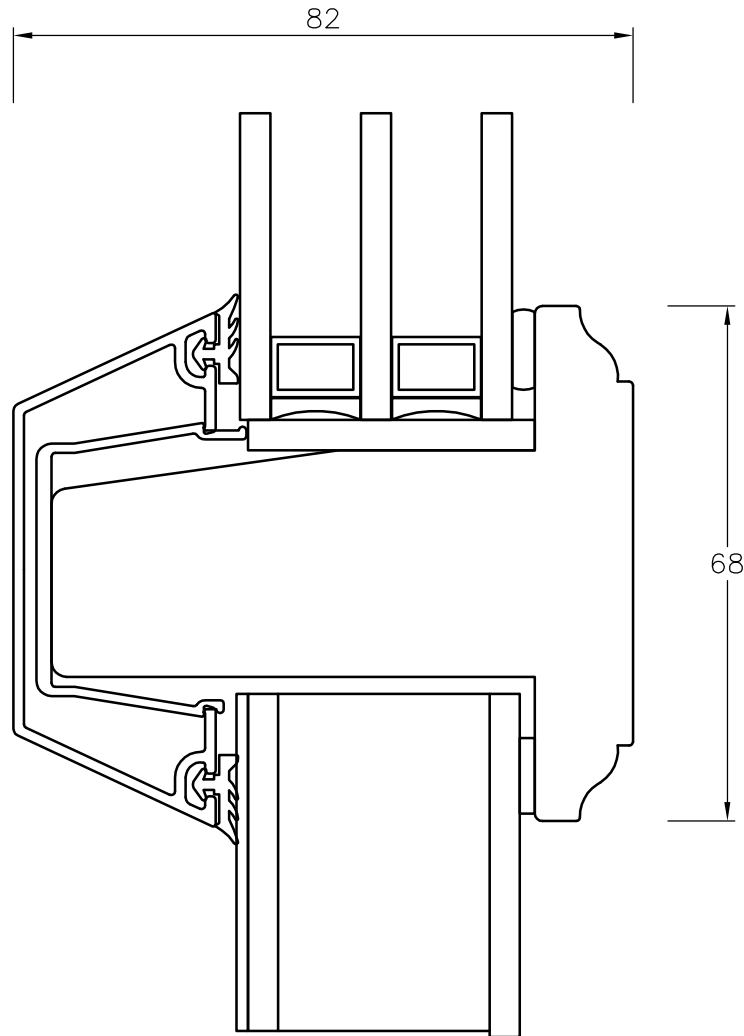

TANUMS FÖNSTER

DETAIL	ÖVERSTYCKE	DETAIL	HEAD SECTION
TYP/TYPE	FDBC, FDGC ALUFUR	SKALA/SCALE	1:1
		SIGN	CA
DATUM/DATE	080516	FILNAMN/FILENAME	
REVIDERAD/REVISED	080516		FDBC+FDGC-Rundad-ALU

TANUMS FÖNSTER

DETAILJ	LÄSSIDA	DETAIL	JAMB SECTION
TYP/TYPE	FDBC, FDGC ALUFUR	SKALA/SCALE	1:1
		SIGN	CA
DATUM/DATE	080516	FILNAMN/FILENAME	
REVIDERAD/REVISED	080516		FDBC+FDGC-Rundad-ALU

TANUMS FÖNSTER

DETALJ GÅNGJÄRNSIDA		DETAIL JAMB SECTION	
TYP/TYPE FDBC, FDGC ALUFUR		SKALA/SCALE 1:1	SIGN CA
DATUM/DATE 080516		FILNAMN/FILENAME	
REVIDERAD/REVISED 080516		FDBC+FDGC-Rundad-ALU	

TANUMS FÖNSTER

DETAILJ UNDERSTYCKE		DETAIL BOTTOM SECTION	
TYP/TYPE FDBC,FDGC ALUFUR		SKALA/SCALE 1:1	SIGN CA
DATUM/DATE 080516		FILNAMN/FILENAME	
REVIDERAD/REVISED 080516		FDBC+FDGC-Rundad-ALU	

TANUMS FÖNSTER