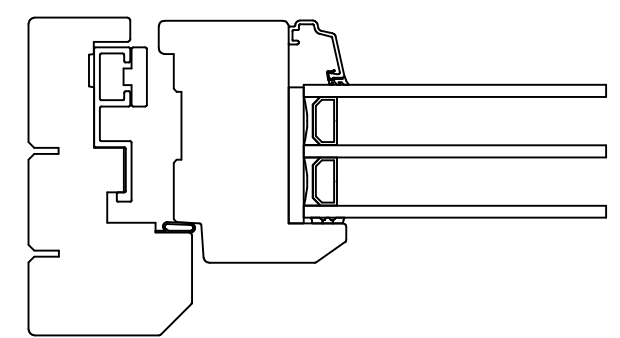

Optioner för insidans profil samt utsidans glaslist

Rundad profil insida - Vinklad glaslist utsida

Vinklad profil insida - Vinklad glaslist utsida

Vinklad profil insida - Rundad glaslist utsida

Konstr.av: ap	Rev. av:	Godk.av: ul	Tolerans:
Konstr. datum: 2015-09-07	Rev. datum:	Godk.datum: 2015-12-22	Produktserie: Tanum

Produkt:
VF
Beskrivning:
Horisontellt Glidhängt Fönster

NorDan[®]
 Grebbestadvägen 8; S-45791
 Tanumshede; Sverige

Format: **A3** Skala: **1:2** Sida: **1 av 1**

Ritningsnummer: **109205** Revision: **-**