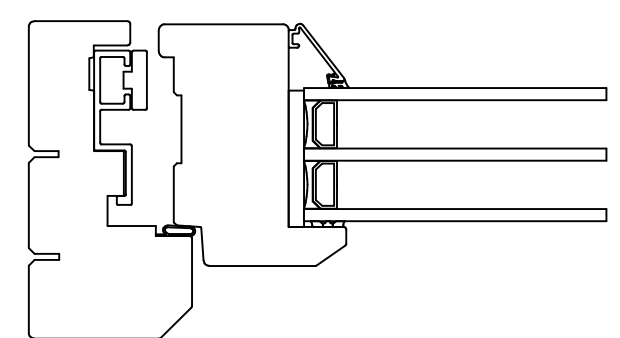

Optioner för insidans profil samt utsidans glaslist

Rundad profil insida - Vinklad glaslist utsida

Vinklad profil insida - Vinklad glaslist utsida

Vinklad profil insida - Rundad glaslist utsida

Konstr.av: ap	Rev. av:	Godk.av: ul	Tolerans:
Konstr. datum: 2015-09-07	Rev. datum:	Godk.datum: 2015-12-22	Produktserie: Tanum

Produkt:
VF
Beskrivning:
Horisontellt Glidhängt Fönster

NorDan[®]
 Grebbestadvägen 8; S-45791
 Tanumshede; Sverige

Format: **A3** Skala: **1:2** Sida: **1 av 1**

Ritningsnummer: **109205** Revision: **-**