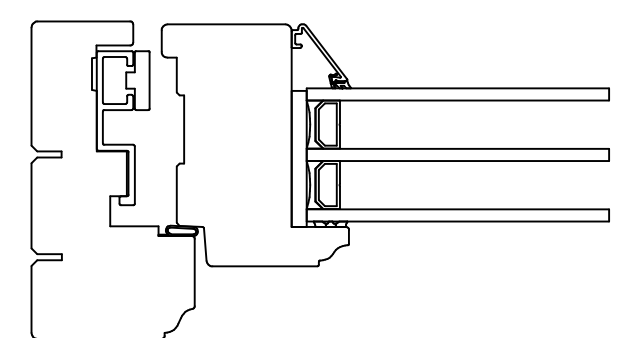

Optioner för insidans profil samt utsidans glaslist

Rundad profil insida - Vinklad glaslist utsida

Vinklad profil insida - Vinklad glaslist utsida

Vinklad profil insida - Rundad glaslist utsida

Konstr.av: ap	Rev. av:	Godk.av: ul	Tolerans:
Konstr. datum: 2015-09-07	Rev. datum:	Godk.datum: 2015-12-22	Produktserie: Tanum

Produkt:
VF
Beskrivning:
Horisontellt Glidhängt Fönster

NorDan[®]
 Grebbestadvägen 8; S-45791
 Tanumshede; Sverige

Format: **A3** Skala: **1:2** Sida: **1 av 1**

Ritningsnummer: **109205** Revision: **-**