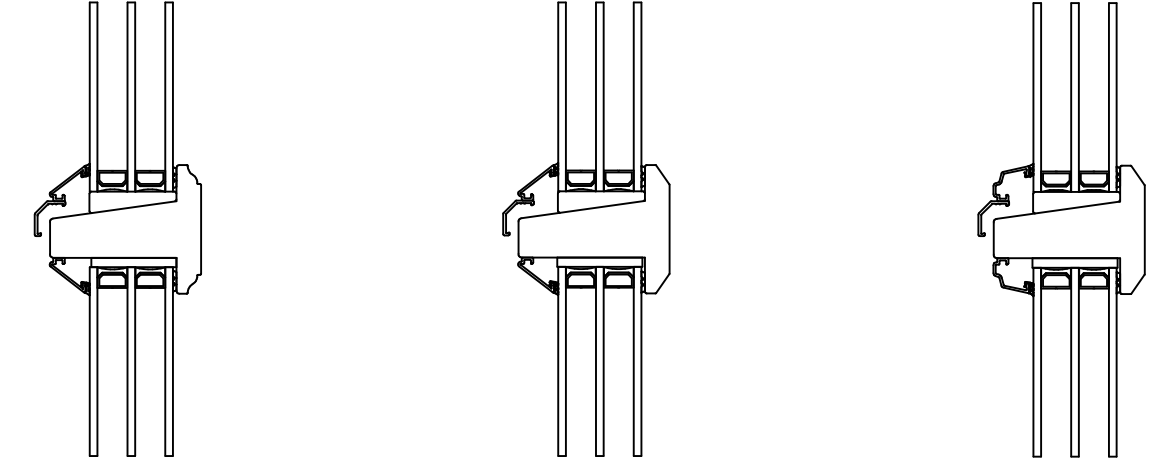

Optioner för insidans profil samt utsidans glaslist

Stående Mittpost

Liggande Mittpost

Konstr.av: ap	Rev.av:	Godk.av: ul	Tolerans:
Konstr.datum: 2015-09-14	Rev.datum:	Godk.datum: 2015-12-28	Produktserie: Tanum

Produkt:
VF MPG11
Beskrivning:
Horisontellt Glidhängt Fönster med Mittpost

NorDan
Grebbebadvägen 8; S-45791
Tanumshede; Sverige

Format: A3	Skala: 1:2	Sida: 1 av 1	
Ritningsnummer: 109378	Revision: -		

Tidigare rtt. (Rev.):