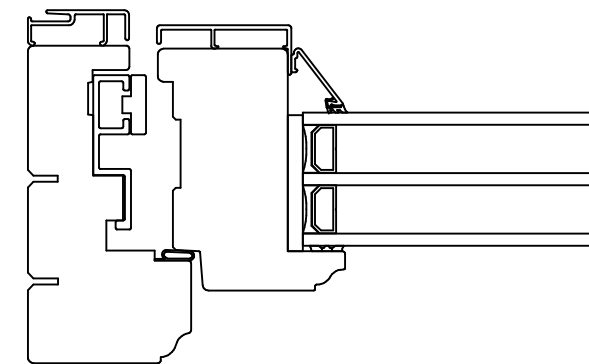

Optioner för insidans profil samt utsidans glaslist

Rundad profil insida - Vinklad glaslist utsida

Vinklad profil insida - Vinklad glaslist utsida

Vinklad profil insida - Rundad glaslist utsida

Option:
Karmunderstycke
Norskt Vattenspår

Option:
Salningsspår runt om
samtliga karmdelar

Konstr.av: ap	Rev.av:	Godk.av: ul	Tolerans:
Konstr.datum: 2015-09-11	Rev.datum:	Godk.datum: 2015-12-22	Produkserie: Tanum

Produkt:
ALU-VF
Beskrivning:
Horisontellt Glidhängt Fönster