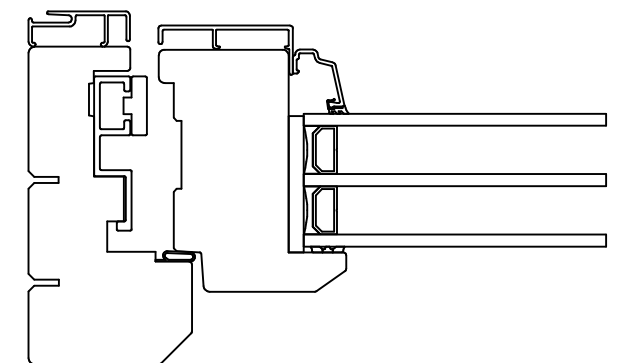

Optioner för insidans profil samt utsidans glaslist

Rundad profil insida - Vinklad glaslist utsida

Vinklad profil insida - Vinklad glaslist utsida

Vinklad profil insida - Rundad glaslist utsida

Option:
Karmunderstycke
Norskt Vattenspår

Option:
Salningsspår runt om
samtliga karmdelar

Konstr.av: ap	Rev.av:	Godk.av: ul	Tolerans:
Konstr.datum: 2015-09-11	Rev.datum:	Godk.datum: 2015-12-22	Produkserie: Tanum

Produkt:
ALU-VF
Beskrivning:
Horisontellt Glidhängt Fönster