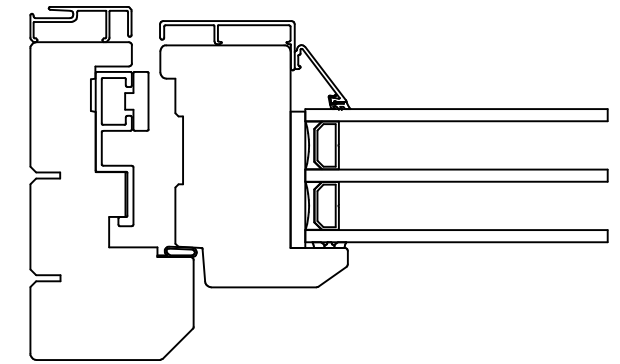

Optioner för insidans profil samt utsidans glaslist

Rundad profil insida - Vinklad glaslist utsida

Vinklad profil insida - Vinklad glaslist utsida

Vinklad profil insida - Rundad glaslist utsida

Option:
Karmunderstycke
Norskt Vattenspår

Option:
Salningsspår runt om
samtliga karmdelar

Konstr.av: ap	Rev.av:	Godk.av: ul	Tolerans:
Konstr.datum: 2015-09-11	Rev.datum:	Godk.datum: 2015-12-22	Produkserie: Tanum

Produkt:
ALU-VF
Beskrivning:
Horisontellt Glidhängt Fönster