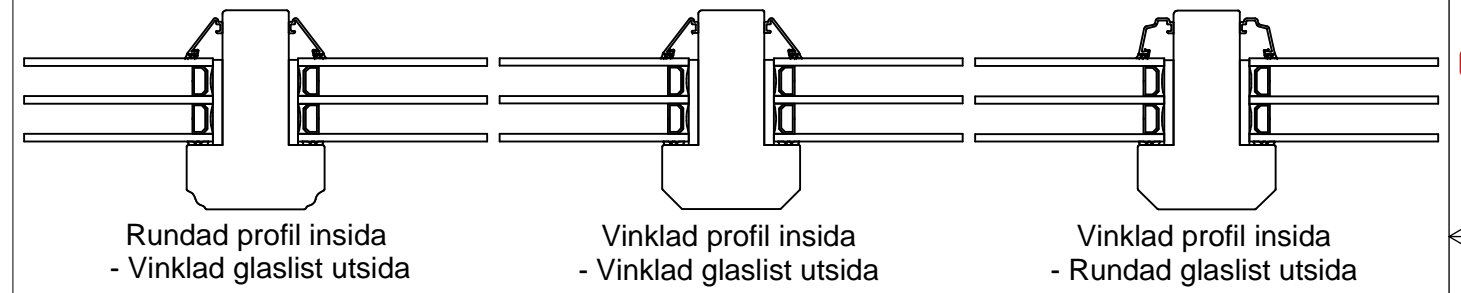

Optioner för insidans profil samt utsidans glaslist

Stående Karmpost

Liggande Karmpost

Konstr.av: ap	Rev.av: ul	Godk.av: ul	Tolerans:
Konstr.datum: 2015-10-13	Rev.datum:	Godk.datum: 2015-12-28	Produktserie: Tanum

Produkt:
FF+FF, FF/FF
Beskrivning:
Fast Fönster med Karmpost

NorDan
Grebbevadsvägen 8; S-45791
Tanumshede; Sverige

Format: A3	Skala: 1:2	Sida: 1 av 1	
Ritningsnummer: 110885	Revision: -		

Tidigare rtt. (Rev.):