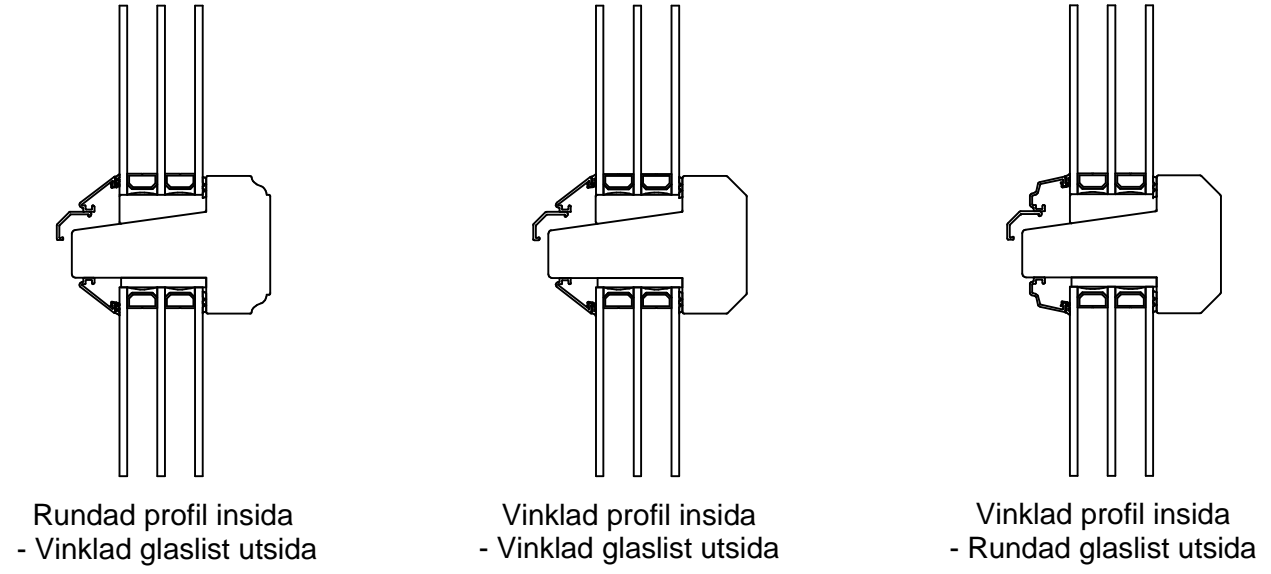

Optioner för insidans profil samt utsidans glaslist

Stående Karmpost

Liggande Karmpost

Konstr.av: ap	Rev.av: ul	Godk.av: ul	Tolerans:
Konstr.datum: 2015-10-13	Rev.datum:	Godk.datum: 2015-12-28	Produktserie: Tanum

Produkt:
FF+FF, FF/FF
Beskrivning:
Fast Fönster med Karmpost

NorDan
Grebbevadsvägen 8; S-45791
Tanumshede; Sverige

Format: A3	Skala: 1:2	Sida: 1 av 1	
Ritningsnummer: 110885	Revision: -		

Tidigare rtt. (Rev.):