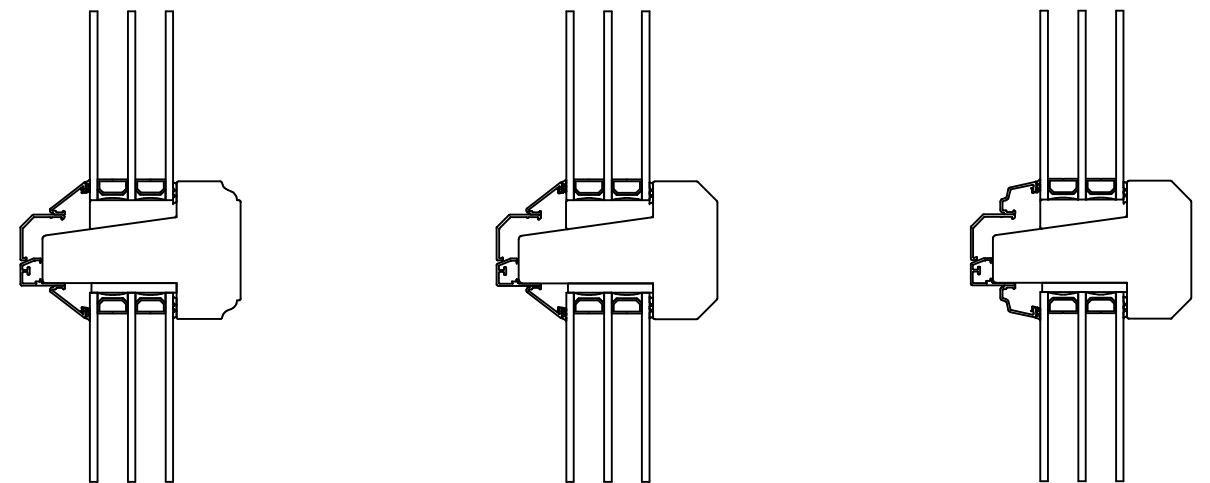

Optioner för insidans profil samt utsidans glaslist

Stående Karmpost

Rundad profil insida
- Vinklad glaslist utsida

Vinklad profil insida
- Vinklad glaslist utsida

Vinklad profil insida
- Rundad glaslist utsida

Liggande Karmpost

Rundad profil insida
- Vinklad glaslist utsida

Vinklad profil insida
- Vinklad glaslist utsida

Vinklad profil insida
- Rundad glaslist utsida

Konstr.av: ap	Rev.av: ul	Godk.av: ul	Tolerans:
Konstr.datum: 2015-10-08	Rev.datum:	Godk.datum: 2015-12-28	Produktserie: Tanum

Produkt:
Alu-FF+FF, Alu-FF/FF
Beskrivning:
Fast Fönster med Karmpost

NorDan
Grebbebadvägen 8; S-45791
Tanumshede; Sverige

Format: A3 Skala: 1:2 Sida: 1 av 1

Ritningsnummer: 110680 Revision: -