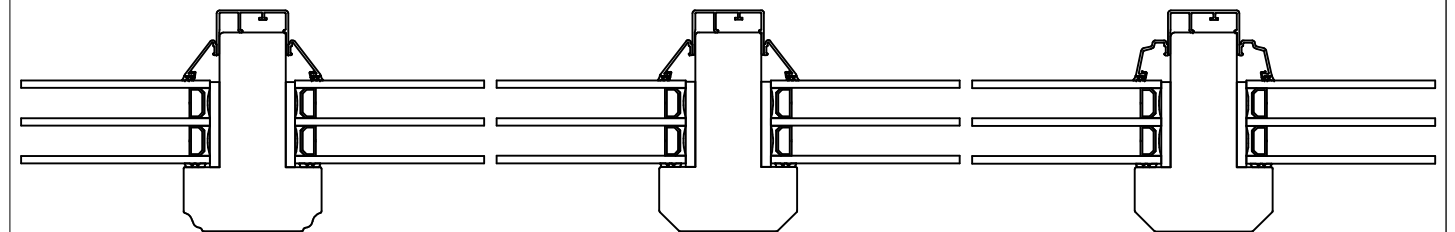

Optioner för insidans profil samt utsidans glaslist

Stående Karmpost

Rundad profil insida
- Vinklad glaslist utsida

Vinklad profil insida
- Vinklad glaslist utsida

Vinklad profil insida
- Rundad glaslist utsida

Liggande Karmpost

Rundad profil insida
- Vinklad glaslist utsida

Vinklad profil insida
- Vinklad glaslist utsida

Vinklad profil insida
- Rundad glaslist utsida

Konstr.av: ap	Rev.av: ul	Godk.av: ul	Tolerans:
Konstr.datum: 2015-10-08	Rev.datum:	Godk.datum: 2015-12-28	Produktserie: Tanum

Produkt:
Alu-FF+FF, Alu-FF/FF
Beskrivning:
Fast Fönster med Karmpost

NorDan
Grebbebadvägen 8; S-45791
Tanumshede; Sverige

Format: A3 Skala: 1:2 Sida: 1 av 1

Ritningsnummer: 110680 Revision: -